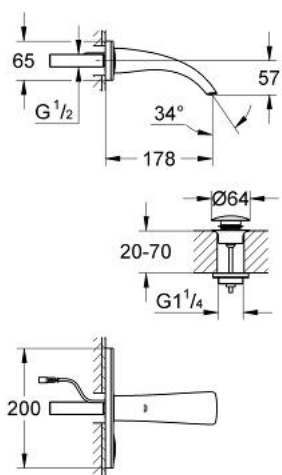

### DESCRIEREA PRODUSULUI

- Colour: cromat
- cu ecran
- montare pe perete
- panou funcțional avansat prin atingere cu iconițe și cu lumină de fundal
- afișaj digital încorporat și meniu de navigație intuitiv
- afișaj cu indicarea stării bateriei
- senzor de temperatură încorporat
- aerator
- proiecție de 178 mm
- set ventil de scurgere cu Push-Open 1 1/4"
- limitator digital de debit
- programabil, închidere automată de siguranță (cu setare inițială)
- certificat CE
- protecție tip:
- a se folosi cu:
- panou de operare IP 69K
- corp încastrat 36 065
- kit de montaj 36 074
- opțiune de upgradare cu panou de presetare 45 983