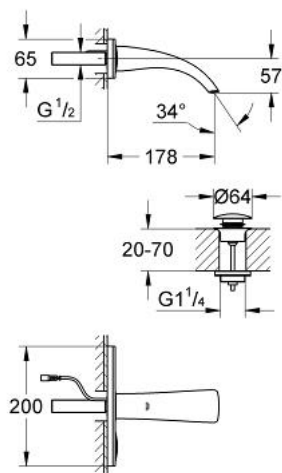

## 36 045 BS0 GROHE ONDUS BATERIE LAVOAR DIGITALĂ

### DESCRIEREA PRODUSULUI

- Colour: chrome/titanium
- cu ecran
- montare pe perete
- panou funcțional avansat prin atingere cu iconițe și cu lumină de fundal
- afișaj digital încorporat și meniu de navigație intuitiv
- afișaj cu indicarea stării bateriei
- senzor de temperatură încorporat
- aerator
- proiecție de 178 mm
- set ventil de scurgere cu Push-Open 1 1/4"
- limitator digital de debit
- programabil, închidere automată de siguranță (cu setare inițială)
- certificat CE
- protecție tip:
- panou de operare IP 69K
- a se folosi cu:
- corp încastrat 36 065
- kit de montaj 36 074
- opțiune de upgradare cu panou de presetare 45 983

## 36 045 BS0 GROHE ONDUS BATERIE LAVOAR DIGITALĂ

**PIESE DE SCHIMB** , iulie 2010 – now

- 1: Aerator (Spare part-nr. 46680000)
- 2: panou de funcționare (Spare part-nr. 45989KS0)
- 2.1: Set de fixare (Spare part-nr. 48003000)
- 3: Garnitură de evacuare (Spare part-nr. 65807BS0)
- 3.1: Niplu (Spare part-nr. 45986BR0)
- 4: Panou pre-setat (Spare part-nr. 45983KS0)\*