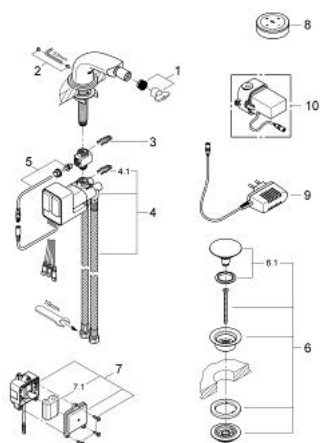

36 046 KS0 GROHE ONDUS BATERIE BIDEU DIGITALĂ

DESCRIEREA PRODUSULUI

- Colour: velvet black
- instalare pe o singură gaură
- panou de comandă radio cu atingere tactilă
- cu baterie cu litiu durabilă de 3V CR-2032
- unitate funcțională
- senzor de temperatură încorporat
- priză cu alimentare electrică de la rețea 230 V AC / 6 V DC
- baterie de rezervă încorporată
- baterie litiu 6V, tip CR-P2
- aerator cu racord cu bilă
- set ventil de scurgere cu Push-Open 1 1/4"
- racorduri flexibile de conectare la apă
- programabil, închidere automată de siguranță (cu setare inițială)
- certificat CE
- protecție tip:
- robinet IP 66
- priză cu alimentare electrică de la rețea IP 40
- unitate baterie IP 66
- panou de operare IP 57

36 046 KS0 GROHE ONDUS BATERIE BIDEU DIGITALĂ

PIESE DE SCHIMB , august 2008 – now

- 1: Aerator (Spare part-nr. 13989000)
 - 2: Set de fixare (Spare part-nr. 48003000)
 - 3: șurub de strângere (Spare part-nr. 6554100M)
 - 4: dispozitiv manual de amestec (Spare part-nr. 45990000)
 - 4.1: șurub de strângere (Spare part-nr. 6554100M)
 - 5: Senzor de temperatura (Spare part-nr. 42349000)
 - 6: Garnitură de evacuare (Spare part-nr. 65807KS0)
 - 6.1: Niplu (Spare part-nr. 45986KS0)
 - 7: Carcasă pentru baterie (Spare part-nr. 42741000)
 - 7.1: Baterie (Spare part-nr. 42886000)
 - 8: panou de funcționare (Spare part-nr. 65724KS0)
 - 9: Ștecher pentru alimentare la rețea 230 V (Spare part-nr. 65790000)
 - 10: Ștecher pentru alimentare la rețea 110-240 V (Spare part-nr. 36078000)*
- * Optional accessories