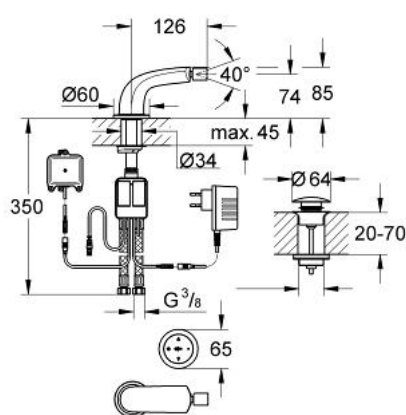

36 046 KS0 GROHE ONDUS BATERIE BIDEU DIGITALĂ

DESCRIEREA PRODUSULUI

- Colour: velvet black
- instalare pe o singură gaură
- panou de comandă radio cu atingere tactilă
- cu baterie cu litiu durabilă de 3V CR-2032
- unitate funcțională
- senzor de temperatură încorporat
- priză cu alimentare electrică de la rețea 230 V AC / 6 V DC
- baterie de rezervă încorporată
- baterie litiu 6V, tip CR-P2
- aerator cu racord cu bilă
- set ventil de scurgere cu Push-Open 1 1/4"
- racorduri flexibile de conectare la apă
- programabil, închidere automată de siguranță (cu setare inițială)
- certificat CE
- protecție tip:
- robinet IP 66
- priză cu alimentare electrică de la rețea IP 40
- unitate baterie IP 66
- panou de operare IP 57

36 046 KS0 GROHE ONDUS BATERIE BIDEU DIGITALĂ

PIESE DE SCHIMB , august 2008 – now

- 1: Aerator (Spare part-nr. 13989000)
 - 2: Set de fixare (Spare part-nr. 48003000)
 - 3: șurub de strângere (Spare part-nr. 6554100M)
 - 4: dispozitiv manual de amestec (Spare part-nr. 45990000)
 - 4.1: șurub de strângere (Spare part-nr. 6554100M)
 - 5: Senzor de temperatura (Spare part-nr. 42349000)
 - 6: Garnitură de evacuare (Spare part-nr. 65807KS0)
 - 6.1: Niplu (Spare part-nr. 45986KS0)
 - 7: Carcasă pentru baterie (Spare part-nr. 42741000)
 - 7.1: Baterie (Spare part-nr. 42886000)
 - 8: panou de funcționare (Spare part-nr. 65724KS0)
 - 9: Ștecher pentru alimentare la rețea 230 V (Spare part-nr. 65790000)
 - 10: Ștecher pentru alimentare la rețea 110-240 V (Spare part-nr. 36078000)*
- * Optional accessories