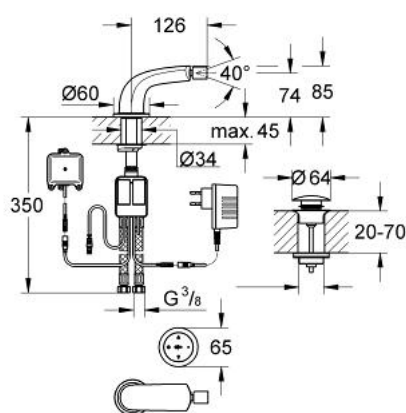

36 046 LS0 GROHE ONDUS BATERIE BIDEU DIGITALĂ

DESCRIEREA PRODUSULUI

- Colour: moon white
- instalare pe o singură gaură
- panou de comandă radio cu atingere tactilă
- cu baterie cu litiu durabilă de 3V CR-2032
- unitate funcțională
- senzor de temperatură încorporat
- priză cu alimentare electrică de la rețea 230 V AC / 6 V DC
- baterie de rezervă încorporată
- baterie litiu 6V, tip CR-P2
- aerator cu racord cu bilă
- set ventil de scurgere cu Push-Open 1 1/4"
- racorduri flexibile de conectare la apă
- programabil, închidere automată de siguranță (cu setare inițială)
- certificat CE
- protecție tip:
- robinet IP 66
- priză cu alimentare electrică de la rețea IP 40
- unitate baterie IP 66
- panou de operare IP 57

36 046 LS0 GROHE ONDUS BATERIE BIDEU DIGITALĂ

PIESE DE SCHIMB , august 2008 – now

- 1: Aerator (Spare part-nr. 13989000)
- 2: Set de fixare (Spare part-nr. 48003000)
- 3: șurub de strângere (Spare part-nr. 6554100M)
- 4: dispozitiv manual de amestec (Spare part-nr. 45990000)
- 4.1: șurub de strângere (Spare part-nr. 6554100M)
- 5: Senzor de temperatura (Spare part-nr. 42349000)
- 6: Garnitură de evacuare (Spare part-nr. 65807LS0)
- 6.1: Niplu (Spare part-nr. 45986LS0)
- 7: Carcasă pentru baterie (Spare part-nr. 42741000)
- 7.1: Baterie (Spare part-nr. 42886000)
- 8: panou de funcționare (Spare part-nr. 65724LS0)
- 9: Ștecher pentru alimentare la rețea 230 V (Spare part-nr. 65790000)
- 10: Ștecher pentru alimentare la rețea 110-240 V (Spare part-nr. 36078000)*