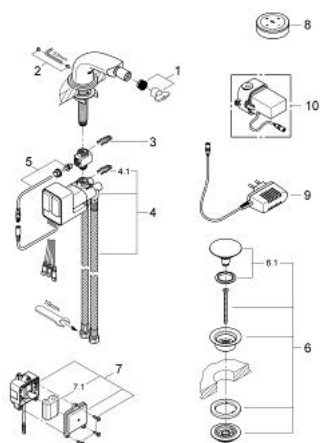

36 046 LS0 GROHE ONDUS BATERIE BIDEU DIGITALĂ

DESCRIEREA PRODUSULUI

- Colour: moon white
- instalare pe o singură gaură
- panou de comandă radio cu atingere tactilă
- cu baterie cu litiu durabilă de 3V CR-2032
- unitate funcțională
- senzor de temperatură încorporat
- priză cu alimentare electrică de la rețea 230 V AC / 6 V DC
- baterie de rezervă încorporată
- baterie litiu 6V, tip CR-P2
- aerator cu racord cu bilă
- set ventil de scurgere cu Push-Open 1 1/4"
- racorduri flexibile de conectare la apă
- programabil, închidere automată de siguranță (cu setare inițială)
- certificat CE
- protecție tip:
- robinet IP 66
- priză cu alimentare electrică de la rețea IP 40
- unitate baterie IP 66
- panou de operare IP 57

36 046 LS0 GROHE ONDUS BATERIE BIDEU DIGITALĂ

PIESE DE SCHIMB , august 2008 – now

- 1: Aerator (Spare part-nr. 13989000)
- 2: Set de fixare (Spare part-nr. 48003000)
- 3: șurub de strângere (Spare part-nr. 6554100M)
- 4: dispozitiv manual de amestec (Spare part-nr. 45990000)
- 4.1: șurub de strângere (Spare part-nr. 6554100M)
- 5: Senzor de temperatura (Spare part-nr. 42349000)
- 6: Garnitură de evacuare (Spare part-nr. 65807LS0)
- 6.1: Niplu (Spare part-nr. 45986LS0)
- 7: Carcasă pentru baterie (Spare part-nr. 42741000)
- 7.1: Baterie (Spare part-nr. 42886000)
- 8: panou de funcționare (Spare part-nr. 65724LS0)
- 9: Ștecher pentru alimentare la rețea 230 V (Spare part-nr. 65790000)
- 10: Ștecher pentru alimentare la rețea 110-240 V (Spare part-nr. 36078000)*