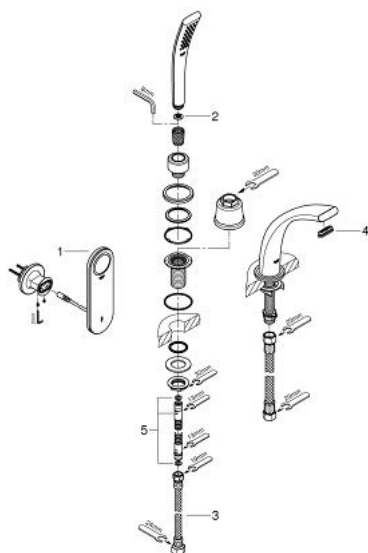

36 047 000 GROHE ONDUS BATERIE CADĂ MIXTĂ DIGITALĂ CU 2-TRECERI

PIESE DE SCHIMB , februarie 2007 – now

- 1: panou de funcționare pre-setat (Spare part-nr. 65713KS0)
- 2: Filtru impuritati (Spare part-nr. 0700200M)
- 3: Țeavă (Spare part-nr. 07300000)
- 4: Dispozitiv de îndreptare debit (Spare part-nr. 65621XE0)
- 5: Furtun metalic (Spare part-nr. 28146000)