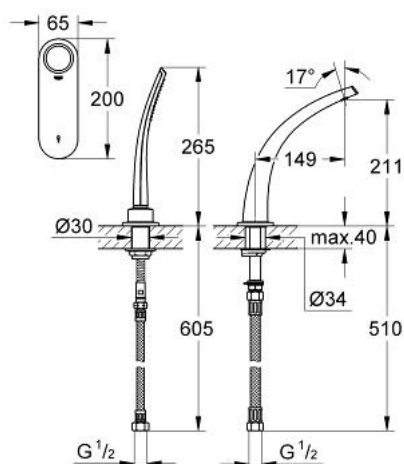

## 36 047 BS0 GROHE ONDUS BATERIE CADĂ MIXTĂ DIGITALĂ CU 2-TRECERI

### DESCRIEREA PRODUSULUI

- Colour: chrome/titanium
- set pentru montaj final
- compus din:
  - panou funcțional avansat prin atingere cu iconițe și cu lumină de fundal
  - afișaj digital încorporat și meniu de navigație intuitiv
  - 2 programe personalizate presetate
- comutator: duș manual/țeavă de scurgere cadă și duș fix sau duș lateral suplimentar
- GROHE SafeStop - oprire de siguranță la 38°C
- senzor de temperatură încorporat
- pipă cadă cu dispozitiv GROHE Ondus de limitare debit
- pară de duș Veris Stick 27 184
- furtun de duș metalic 2000 mm
- protecție împotriva refluxului
- limitator digital de debit
- programabil, închidere automată de siguranță (cu setare inițială)
- tensiune de alimentare extra joasă 6 V DC
- including cables
- certificat CE
- protecție tip:
  - panou de operare IP 69K
- a se folosi cu:
  - unitate termostatăată încastrată 36 067
  - kit de montaj 36 068

## 36 047 BS0 GROHE ONDUS BATERIE CADĂ MIXTĂ DIGITALĂ CU 2-TRECERI

**PIESE DE SCHIMB** , februarie 2007 – now

- 1: panou de funcționare pre-setat (Spare part-nr. 65713KS0)
- 2: Filtru impuritati (Spare part-nr. 0700200M)
- 3: Țeavă (Spare part-nr. 07300000)
- 4: Dispozitiv de îndreptare debit (Spare part-nr. 65621XE0)