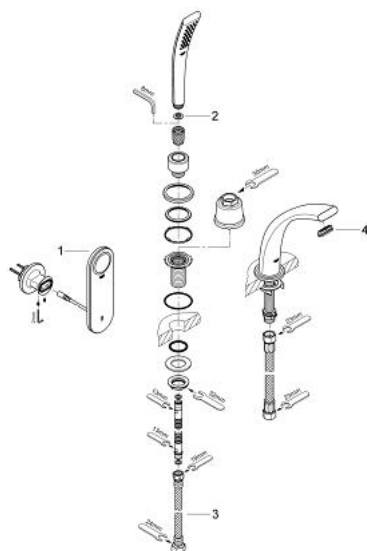

## 36 047 BS0 GROHE ONDUS BATERIE CADĂ MIXTĂ DIGITALĂ CU 2-TRECERI

### DESCRIEREA PRODUSULUI

- Colour: chrome/titanium
- set pentru montaj final
- compus din:
  - panou funcțional avansat prin atingere cu iconițe și cu lumină de fundal
  - afișaj digital încorporat și meniu de navigație intuitiv
  - 2 programe personalizate presetate
- comutator: duș manual/țeavă de scurgere cadă și duș fix sau duș lateral suplimentar
- GROHE SafeStop - oprire de siguranță la 38°C
- senzor de temperatură încorporat
- pipă cadă cu dispozitiv GROHE Ondus de limitare debit
- pară de duș Veris Stick 27 184
- furtun de duș metalic 2000 mm
- protecție împotriva refluxului
- limitator digital de debit
- programabil, închidere automată de siguranță (cu setare inițială)
- tensiune de alimentare extra joasă 6 V DC
- including cables
- certificat CE
- protecție tip:
  - panou de operare IP 69K
- a se folosi cu:
  - unitate termostatăată încastrată 36 067
  - kit de montaj 36 068

## 36 047 BS0 GROHE ONDUS BATERIE CADĂ MIXTĂ DIGITALĂ CU 2-TRECERI

**PIESE DE SCHIMB** , februarie 2007 – now

- 1: panou de funcționare pre-setat (Spare part-nr. 65713KS0)
- 2: Filtru impuritati (Spare part-nr. 0700200M)
- 3: Țeavă (Spare part-nr. 07300000)
- 4: Dispozitiv de îndreptare debit (Spare part-nr. 65621XE0)