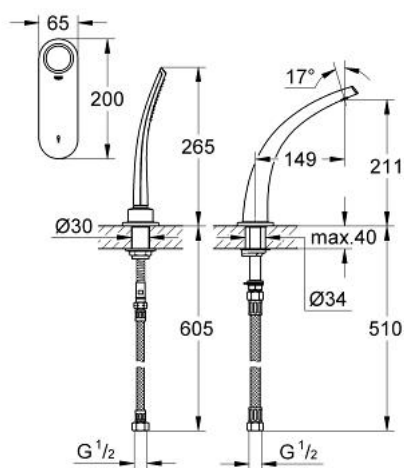

36 047 KS0 GROHE ONDUS BATERIE CADĂ MIXTĂ DIGITALĂ CU 2-TRECERI

DESCRIEREA PRODUSULUI

- Colour: velvet black
- set pentru montaj final
- compus din:
 - panou funcțional avansat prin atingere cu iconițe și cu lumină de fundal
 - afișaj digital încorporat și meniu de navigație intuitiv
 - 2 programe personalizate presetate
 - comutator: duș manual/țeavă de scurgere cadă și duș fix sau duș lateral suplimentar
- GROHE SafeStop - oprire de siguranță la 38°C
- senzor de temperatură încorporat
- pipă cadă cu dispozitiv GROHE Ondus de limitare debit
- pară de duș Veris Stick 27 184
- furtun de duș metalic 2000 mm
- protecție împotriva refluxului
- limitator digital de debit
- programabil, închidere automată de siguranță (cu setare inițială)
- tensiune de alimentare extra joasă 6 V DC
- including cables
- certificat CE
- protecție tip:
 - panou de operare IP 69K
- a se folosi cu:
 - unitate termostatăată încastrată 36 067
 - kit de montaj 36 068

36 047 KS0 GROHE ONDUS BATERIE CADĂ MIXTĂ DIGITALĂ CU 2-TRECERI

PIESE DE SCHIMB , februarie 2007 – now

- 1: panou de funcționare pre-setat (Spare part-nr. 65713KS0)
- 2: Filtru impuritati (Spare part-nr. 0700200M)
- 3: Țeavă (Spare part-nr. 07300000)
- 4: Dispozitiv de îndreptare debit (Spare part-nr. 65621K00)