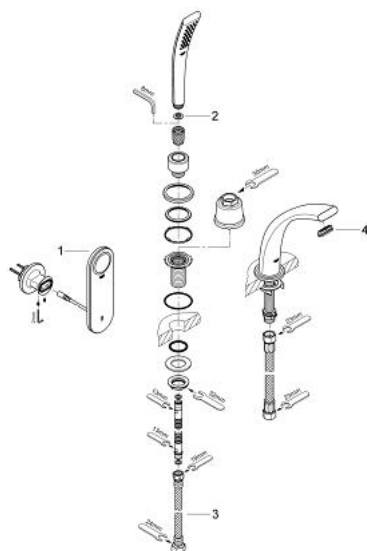

36 047 KS0 GROHE ONDUS BATERIE CADĂ MIXTĂ DIGITALĂ CU 2-TRECERI

DESCRIEREA PRODUSULUI

- Colour: velvet black
- set pentru montaj final
- compus din:
 - panou funcțional avansat prin atingere cu iconițe și cu lumină de fundal
 - afișaj digital încorporat și meniu de navigație intuitiv
 - 2 programe personalizate presetate
 - comutator: duș manual/țeavă de scurgere cadă și duș fix sau duș lateral suplimentar
- GROHE SafeStop - oprire de siguranță la 38°C
- senzor de temperatură încorporat
- pipă cadă cu dispozitiv GROHE Ondus de limitare debit
- pară de duș Veris Stick 27 184
- furtun de duș metalic 2000 mm
- protecție împotriva refluxului
- limitator digital de debit
- programabil, închidere automată de siguranță (cu setare inițială)
- tensiune de alimentare extra joasă 6 V DC
- including cables
- certificat CE
- protecție tip:
 - panou de operare IP 69K
- a se folosi cu:
 - unitate termostatăată încastrată 36 067
 - kit de montaj 36 068

36 047 KS0 GROHE ONDUS BATERIE CADĂ MIXTĂ DIGITALĂ CU 2-TRECERI

PIESE DE SCHIMB , februarie 2007 – now

- 1: panou de funcționare pre-setat (Spare part-nr. 65713KS0)
- 2: Filtru impuritati (Spare part-nr. 0700200M)
- 3: Țeavă (Spare part-nr. 07300000)
- 4: Dispozitiv de îndreptare debit (Spare part-nr. 65621K00)