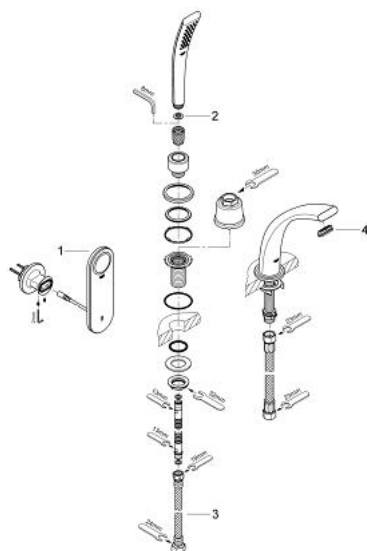

36 047 LS0 GROHE ONDUS BATERIE CADĂ MIXTĂ DIGITALĂ CU 2-TRECERI

PIESE DE SCHIMB , februarie 2007 – now

- 1: panou de funcționare pre-setat (Spare part-nr. 65713LS0)
- 2: Filtru impuritati (Spare part-nr. 0700200M)
- 3: Țeavă (Spare part-nr. 07300000)
- 4: Dispozitiv de îndreptare debit (Spare part-nr. 65621LN0)