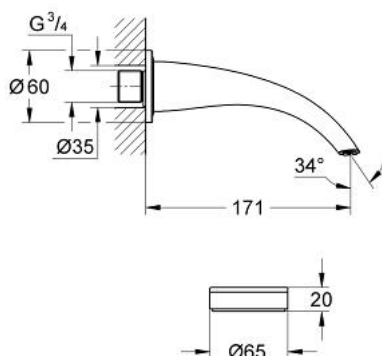

36 049 BS0 GROHE ONDUS ȚEAVĂ DE SCURGERE CADĂ DIGITALĂ

DESCRIEREA PRODUSULUI

- Colour: chrome/titanium
- instalare pe o singură gaură
- panou de comandă radio cu atingere tactilă
- cu baterie cu litiu durabilă de 3V CR-2032
- senzor de temperatură încorporat
- unitate funcțională
- priză cu alimentare electrică de la rețea 230 V AC / 6 V DC
- baterie de rezervă încorporată
- baterie litiu 6V, tip CR-P2
- aerator
- limitator digital de debit
- programabil, închidere automată de siguranță (cu setare inițială)
- certificat CE
- protecție tip:
- robinet IP 66
- panou de operare IP 57
- a se folosi cu:
- corp încastrat 36 065

36 049 BS0 GROHE ONDUS ȚEAVĂ DE SCURGERE CADĂ DIGITALĂ

PIESE DE SCHIMB , iulie 2010 – now

1: Aerator (Spare part-nr. 46680000)

2: panou de funcționare (Spare part-nr. 65724KS0)