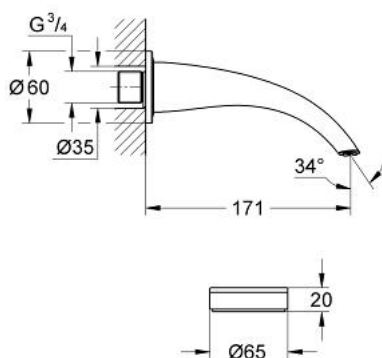

## 36 049 KS0 GROHE ONDUS ȚEAVĂ DE SCURGERE CADĂ DIGITALĂ

### DESCRIEREA PRODUSULUI

- Colour: velvet black
- instalare pe o singură gaură
- panou de comandă radio cu atingere tactilă
- cu baterie cu litiu durabilă de 3V CR-2032
- senzor de temperatură încorporat
- unitate funcțională
- priză cu alimentare electrică de la rețea 230 V AC / 6 V DC
- baterie de rezervă încorporată
- baterie litiu 6V, tip CR-P2
- aerator
- programabil, închidere automată de siguranță (cu setare inițială)
- limitator digital de debit
- certificat CE
- protecție tip:
- robinet IP 66
- panou de operare IP 57
- a se folosi cu:
- corp încastrat 36 065

## 36 049 KS0 GROHE ONDUS ȚEAVĂ DE SCURGERE CADĂ DIGITALĂ

**PIESE DE SCHIMB** , iulie 2010 – now

1: Aerator (Spare part-nr. 46680000)

2: panou de funcționare (Spare part-nr. 65724KS0)