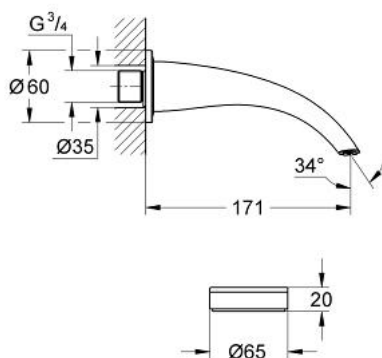

## 36 049 LS0 GROHE ONDUS ȚEAVĂ DE SCURGERE CADĂ DIGITALĂ

### DESCRIEREA PRODUSULUI

- Colour: moon white
- instalare pe o singură gaură
- panou de comandă radio cu atingere tactilă
- cu baterie cu litiu durabilă de 3V CR-2032
- senzor de temperatură încorporat
- unitate funcțională
- priză cu alimentare electrică de la rețea 230 V AC / 6 V DC
- baterie de rezervă încorporată
- baterie litiu 6V, tip CR-P2
- aerator
- limitator digital de debit
- programabil, închidere automată de siguranță (cu setare inițială)
- certificat CE
- protecție tip:
- robinet IP 66
- panou de operare IP 57
- a se folosi cu:
- corp încastrat 36 065

## 36 049 LS0 GROHE ONDUS ȚEAVĂ DE SCURGERE CADĂ DIGITALĂ

**PIESE DE SCHIMB** , iulie 2010 – now

1: Aerator (Spare part-nr. 46680000)

2: panou de funcționare (Spare part-nr. 65724LS0)