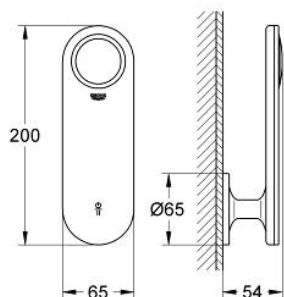

36 050 BS0 GROHE ONDUS PANOU DIGITAL DE OPERARE

DESCRIEREA PRODUSULUI

- Colour: chrome/titanium
- pentru cadă și duș
- montare pe perete
- panou funcțional avansat prin atingere cu iconițe și cu lumină de fundal
- afișaj digital încorporat și meniu de navigație intuitiv
- 2 programe personalizate presetate
- comutator: duș fix-/lateral-/manual/țeavă de curgere cadă
- GROHE SafeStop - oprire de siguranță la 38°C
- programabil, închidere automată de siguranță (cu setare inițială)
- tensiune de alimentare extra joasă 6 V DC
- certificat CE
- protecție tip:
- panou de operare IP 69K
- a se folosi cu:
- unitate termostatăată încastrată 36 067
- kit de montaj 36 068

36 050 BS0 GROHE ONDUS PANOU DIGITAL DE OPERARE

PIESE DE SCHIMB , februarie 2007 – now

1: panou de funcționare pre-setat (Spare part-nr. 65713BS0)