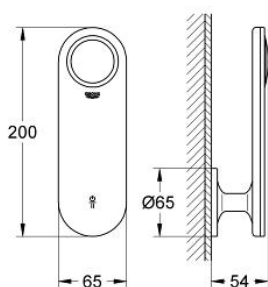

36 050 KS0 GROHE ONDUS PANOU DIGITAL DE OPERARE

DESCRIEREA PRODUSULUI

- Colour: velvet black
- pentru cadă și duș
- montare pe perete
- panou funcțional avansat prin atingere cu iconițe și cu lumină de fundal
- afișaj digital încorporat și meniu de navigație intuitiv
- 2 programe personalizate presetate
- comutator: duș fix-/lateral-/manual/țeavă de curgere cadă
- GROHE SafeStop - oprire de siguranță la 38°C
- programabil, închidere automată de siguranță (cu setare inițială)
- tensiune de alimentare extra joasă 6 V DC
- certificat CE
- protecție tip:
- panou de operare IP 69K
- a se folosi cu:
- unitate termostatăată încastrată 36 067
- kit de montaj 36 068

36 050 KS0 GROHE ONDUS PANOU DIGITAL DE OPERARE

PIESE DE SCHIMB , februarie 2007 – now

1: panou de funcționare pre-setat (Spare part-nr. 65713KS0)