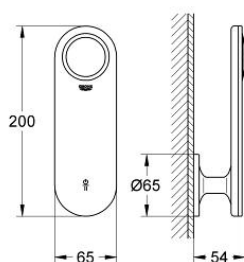

36 050 LS0 GROHE ONDUS PANOU DIGITAL DE OPERARE

DESCRIEREA PRODUSULUI

- Colour: moon white
- pentru cadă și duș
- montare pe perete
- panou funcțional avansat prin atingere cu iconițe și cu lumină de fundal
- afișaj digital încorporat și meniu de navigație intuitiv
- 2 programe personalizate presetate
- comutator: duș fix-/lateral-/manual/țeavă de curgere cadă
- GROHE SafeStop - oprire de siguranță la 38°C
- programabil, închidere automată de siguranță (cu setare inițială)
- tensiune de alimentare extra joasă 6 V DC
- certificat CE
- protecție tip:
- panou de operare IP 69K
- a se folosi cu:
- unitate termostatăată încastrată 36 067
- kit de montaj 36 068

36 050 LS0 GROHE ONDUS PANOU DIGITAL DE OPERARE

PIESE DE SCHIMB , februarie 2007 – now

1: panou de funcționare pre-setat (Spare part-nr. 65713LS0)