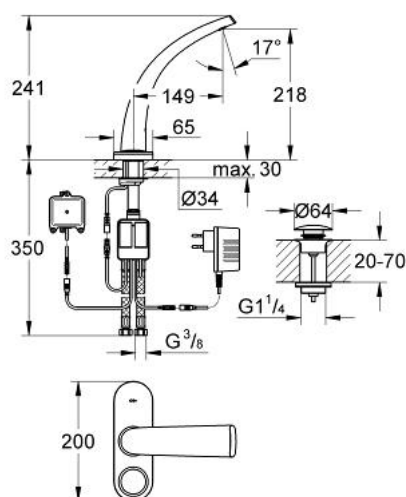

36 060 000 GROHE ONDUS BATERIE LAVOAR DIGITALĂ

DESCRIEREA PRODUSULUI

- Colour: cromat
- cu ecran
- instalare pe o singură gaură
- panou funcțional avansat prin atingere și cu lumină de fundal
- afișaj digital încorporat și meniu de navigație intuitiv
- unitate funcțională
- senzor de temperatură încorporat
- priză cu alimentare electrică de la rețea 230 V AC / 6 V DC
- baterie de rezervă încorporată
- baterie litiu 6V, tip CR-P2
- afișaj cu indicarea stării bateriei
- Dispozitiv de îndreptare debit GROHE Ondus
- set ventil de scurgere cu Push-Open 1 1/4"
- racorduri flexibile de conectare la apă
- limitator digital de debit
- programabil, închidere automată de siguranță (cu setare inițială)
- certificat CE
- protecție tip:
- robinet IP 66
- priză cu alimentare electrică de la rețea IP 40
- unitate baterie IP 66
- panou de operare IP 69K
- opțiune de upgradare cu panou de presetare 45 983

36 060 000 GROHE ONDUS BATERIE LAVOAR DIGITALĂ

PIESE DE SCHIMB , februarie 2007 – now

- 1: Dispozitiv de îndreptare debit (Spare part-nr. 65620XE0)
- 2: panou de funcționare (Spare part-nr. 45989KS0)
- 2.1: Set de fixare (Spare part-nr. 48003000)
- 3: șurub de strângere (Spare part-nr. 6554100M)
- 4: dispozitiv manual de amestec (Spare part-nr. 45990000)
- 4.1: șurub de strângere (Spare part-nr. 6554100M)
- 5: Senzor de temperatura (Spare part-nr. 42349000)
- 6: Garnitură de evacuare (Spare part-nr. 65807000)
- 6.1: Niplu (Spare part-nr. 45986000)
- 7: Carcasă pentru baterie (Spare part-nr. 42741000)
- 7.1: Baterie (Spare part-nr. 42886000)
- 8: Ștecher pentru alimentare la rețea 230 V (Spare part-nr. 65790000)
- 9: Panou pre-setat (Spare part-nr. 45983KS0)*
- 10: Ștecher pentru alimentare la rețea 110-240 V (Spare part-nr. 36078000)*