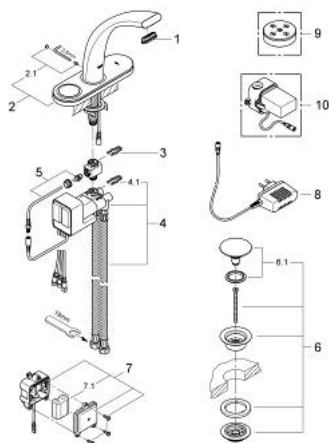

36 060 000 GROHE ONDUS BATERIE LAVOAR DIGITALĂ

DESCRIEREA PRODUSULUI

- Colour: cromat
- cu ecran
- instalare pe o singură gaură
- panou funcțional avansat prin atingere și cu lumină de fundal
- afișaj digital încorporat și meniu de navigație intuitiv
- unitate funcțională
- senzor de temperatură încorporat
- priză cu alimentare electrică de la rețea 230 V AC / 6 V DC
- baterie de rezervă încorporată
- baterie litiu 6V, tip CR-P2
- afișaj cu indicarea stării bateriei
- Dispozitiv de îndreptare debit GROHE Ondus
- set ventil de scurgere cu Push-Open 1 1/4"
- racorduri flexibile de conectare la apă
- limitator digital de debit
- programabil, închidere automată de siguranță (cu setare inițială)
- certificat CE
- protecție tip:
- robinet IP 66
- priză cu alimentare electrică de la rețea IP 40
- unitate baterie IP 66
- panou de operare IP 69K
- opțiune de upgradare cu panou de presetare 45 983

36 060 000 GROHE ONDUS BATERIE LAVOAR DIGITALĂ

PIESE DE SCHIMB , februarie 2007 – now

- 1: Dispozitiv de îndreptare debit (Spare part-nr. 65620XE0)
- 2: panou de funcționare (Spare part-nr. 45989KS0)
- 2.1: Set de fixare (Spare part-nr. 48003000)
- 3: șurub de strângere (Spare part-nr. 6554100M)
- 4: dispozitiv manual de amestec (Spare part-nr. 45990000)
- 4.1: șurub de strângere (Spare part-nr. 6554100M)
- 5: Senzor de temperatura (Spare part-nr. 42349000)
- 6: Garnitură de evacuare (Spare part-nr. 65807000)
- 6.1: Niplu (Spare part-nr. 45986000)
- 7: Carcasă pentru baterie (Spare part-nr. 42741000)
- 7.1: Baterie (Spare part-nr. 42886000)
- 8: Ștecher pentru alimentare la rețea 230 V (Spare part-nr. 65790000)
- 9: Panou pre-setat (Spare part-nr. 45983KS0)*
- 10: Ștecher pentru alimentare la rețea 110-240 V (Spare part-nr. 36078000)*