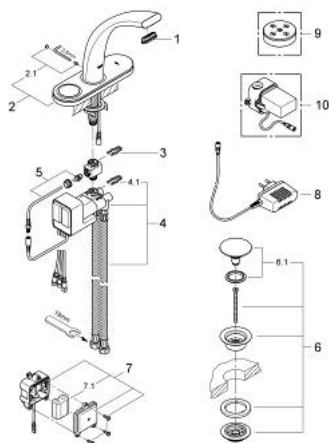

## 36 060 BS0 GROHE ONDUS BATERIE LAVOAR DIGITALĂ

### DESCRIEREA PRODUSULUI

- Colour: chrome/titanium
- cu ecran
- instalare pe o singură gaură
- panou funcțional avansat prin atingere cu iconițe și cu lumină de fundal
- afișaj digital încorporat și meniu de navigație intuitiv
- unitate funcțională
- senzor de temperatură încorporat
- priză cu alimentare electrică de la rețea 230 V AC / 6 V DC
- baterie de rezervă încorporată
- baterie litiu 6V, tip CR-P2
- afișaj cu indicarea stării bateriei
- Dispozitiv de îndreptare debit GROHE Ondus
- set ventil de scurgere cu Push-Open 1 1/4"
- racorduri flexibile de conectare la apă
- limitator digital de debit
- programabil, închidere automată de siguranță (cu setare inițială)
- certificat CE
- protecție tip:
- robinet IP 66
- priză cu alimentare electrică de la rețea IP 40
- unitate baterie IP 66
- panou de operare IP 69K
- opțiune de upgradare cu panou de presetare 45 983

### PIESE DE SCHIMB , februarie 2007 – now

- 1: Dispozitiv de îndreptare debit (Spare part-nr. 65620XE0)
- 2: panou de funcționare (Spare part-nr. 45989KS0)
- 2.1: Set de fixare (Spare part-nr. 48003000)
- 3: șurub de strângere (Spare part-nr. 6554100M)
- 4: dispozitiv manual de amestec (Spare part-nr. 45990000)
- 4.1: șurub de strângere (Spare part-nr. 6554100M)
- 5: Senzor de temperatura (Spare part-nr. 42349000)
- 6: Garnitură de evacuare (Spare part-nr. 65807BS0)
- 6.1: Niplu (Spare part-nr. 45986BR0)
- 7: Carcasă pentru baterie (Spare part-nr. 42741000)
- 7.1: Baterie (Spare part-nr. 42886000)
- 8: Ștecher pentru alimentare la rețea 230 V (Spare part-nr. 65790000)
- 9: Panou pre-setat (Spare part-nr. 45983KS0)\*
- 10: Ștecher pentru alimentare la rețea 110-240 V (Spare part-nr. 36078000)\*