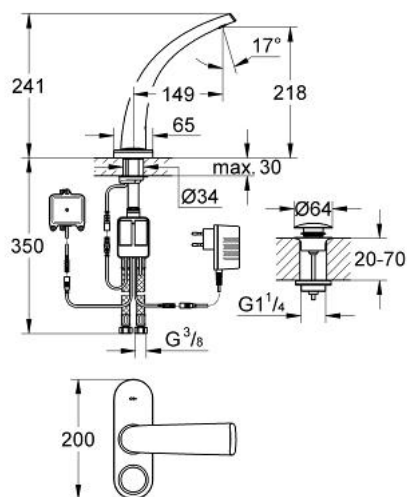

## 36 060 BS0 GROHE ONDUS BATERIE LAVOAR DIGITALĂ

### DESCRIEREA PRODUSULUI

- Colour: chrome/titanium
- cu ecran
- instalare pe o singură gaură
- panou funcțional avansat prin atingere cu iconițe și cu lumină de fundal
- afișaj digital încorporat și meniu de navigație intuitiv
- unitate funcțională
- senzor de temperatură încorporat
- priză cu alimentare electrică de la rețea 230 V AC / 6 V DC
- baterie de rezervă încorporată
- baterie litiu 6V, tip CR-P2
- afișaj cu indicarea stării bateriei
- Dispozitiv de îndreptare debit GROHE Ondus
- set ventil de scurgere cu Push-Open 1 1/4"
- racorduri flexibile de conectare la apă
- limitator digital de debit
- programabil, închidere automată de siguranță (cu setare inițială)
- certificat CE
- protecție tip:
- robinet IP 66
- priză cu alimentare electrică de la rețea IP 40
- unitate baterie IP 66
- panou de operare IP 69K
- opțiune de upgradare cu panou de presetare 45 983

### PIESE DE SCHIMB , februarie 2007 – now

- 1: Dispozitiv de îndreptare debit (Spare part-nr. 65620XE0)
- 2: panou de funcționare (Spare part-nr. 45989KS0)
- 2.1: Set de fixare (Spare part-nr. 48003000)
- 3: șurub de strângere (Spare part-nr. 6554100M)
- 4: dispozitiv manual de amestec (Spare part-nr. 45990000)
- 4.1: șurub de strângere (Spare part-nr. 6554100M)
- 5: Senzor de temperatura (Spare part-nr. 42349000)
- 6: Garnitură de evacuare (Spare part-nr. 65807BS0)
- 6.1: Niplu (Spare part-nr. 45986BR0)
- 7: Carcasă pentru baterie (Spare part-nr. 42741000)
- 7.1: Baterie (Spare part-nr. 42886000)
- 8: Ștecher pentru alimentare la rețea 230 V (Spare part-nr. 65790000)
- 9: Panou pre-setat (Spare part-nr. 45983KS0)\*
- 10: Ștecher pentru alimentare la rețea 110-240 V (Spare part-nr. 36078000)\*