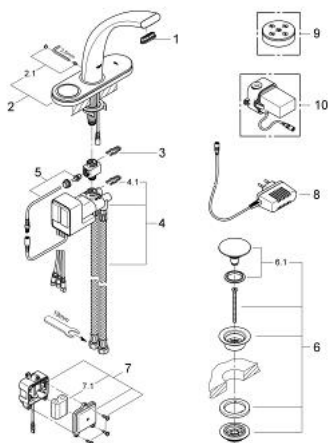

36 060 KS0 GROHE ONDUS BATERIE LAVOAR DIGITALĂ

DESCRIEREA PRODUSULUI

- Colour: velvet black
- cu ecran
- instalare pe o singură gaură
- panou funcțional avansat prin atingere cu iconițe și cu lumină de fundal
- afișaj digital încorporat și meniu de navigație intuitiv
- unitate funcțională
- senzor de temperatură încorporat
- priză cu alimentare electrică de la rețea 230 V AC / 6 V DC
- baterie de rezervă încorporată
- baterie litiu 6V, tip CR-P2
- afișaj cu indicarea stării bateriei
- Dispozitiv de îndreptare debit GROHE Ondus
- set ventil de scurgere cu Push-Open 1 1/4"
- racorduri flexibile de conectare la apă
- limitator digital de debit
- programabil, închidere automată de siguranță (cu setare inițială)
- certificat CE
- protecție tip:
- robinet IP 66
- priză cu alimentare electrică de la rețea IP 40
- unitate baterie IP 66
- panou de operare IP 69K
- opțiune de upgradare cu panou de presetare 45 983

36 060 KS0 GROHE ONDUS BATERIE LAVOAR DIGITALĂ

PIESE DE SCHIMB , februarie 2007 – now

- 1: Dispozitiv de îndreptare debit (Spare part-nr. 65620K00)
 - 2: panou de funcționare (Spare part-nr. 45989KS0)
 - 2.1: Set de fixare (Spare part-nr. 48003000)
 - 3: șurub de strângere (Spare part-nr. 6554100M)
 - 4: dispozitiv manual de amestec (Spare part-nr. 45990000)
 - 4.1: șurub de strângere (Spare part-nr. 6554100M)
 - 5: Senzor de temperatura (Spare part-nr. 42349000)
 - 6: Garnitură de evacuare (Spare part-nr. 65807KS0)
 - 6.1: Niplu (Spare part-nr. 45986KS0)
 - 7: Carcasă pentru baterie (Spare part-nr. 42741000)
 - 7.1: Baterie (Spare part-nr. 42886000)
 - 8: Ștecher pentru alimentare la rețea 230 V (Spare part-nr. 65790000)
 - 9: Panou pre-setat (Spare part-nr. 45983KS0)*
 - 10: Ștecher pentru alimentare la rețea 110-240 V (Spare part-nr. 36078000)*
- * Optional accessories