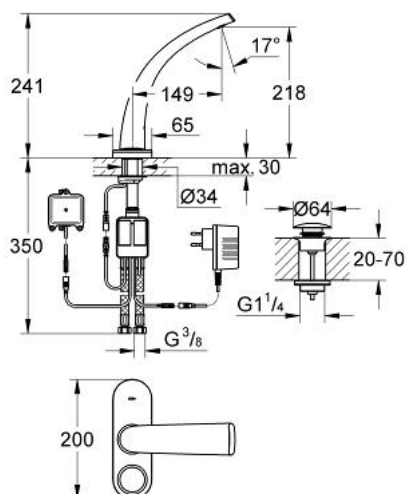

36 060 KS0 GROHE ONDUS BATERIE LAVOAR DIGITALĂ

DESCRIEREA PRODUSULUI

- Colour: velvet black
- cu ecran
- instalare pe o singură gaură
- panou funcțional avansat prin atingere cu iconițe și cu lumină de fundal
- afișaj digital încorporat și meniu de navigație intuitiv
- unitate funcțională
- senzor de temperatură încorporat
- priză cu alimentare electrică de la rețea 230 V AC / 6 V DC
- baterie de rezervă încorporată
- baterie litiu 6V, tip CR-P2
- afișaj cu indicarea stării bateriei
- Dispozitiv de îndreptare debit GROHE Ondus
- set ventil de scurgere cu Push-Open 1 1/4"
- racorduri flexibile de conectare la apă
- limitator digital de debit
- programabil, închidere automată de siguranță (cu setare inițială)
- certificat CE
- protecție tip:
- robinet IP 66
- priză cu alimentare electrică de la rețea IP 40
- unitate baterie IP 66
- panou de operare IP 69K
- opțiune de upgradare cu panou de presetare 45 983

36 060 KS0 GROHE ONDUS BATERIE LAVOAR DIGITALĂ

PIESE DE SCHIMB , februarie 2007 – now

- 1: Dispozitiv de îndreptare debit (Spare part-nr. 65620K00)
 - 2: panou de funcționare (Spare part-nr. 45989KS0)
 - 2.1: Set de fixare (Spare part-nr. 48003000)
 - 3: șurub de strângere (Spare part-nr. 6554100M)
 - 4: dispozitiv manual de amestec (Spare part-nr. 45990000)
 - 4.1: șurub de strângere (Spare part-nr. 6554100M)
 - 5: Senzor de temperatura (Spare part-nr. 42349000)
 - 6: Garnitură de evacuare (Spare part-nr. 65807KS0)
 - 6.1: Niplu (Spare part-nr. 45986KS0)
 - 7: Carcasă pentru baterie (Spare part-nr. 42741000)
 - 7.1: Baterie (Spare part-nr. 42886000)
 - 8: Ștecher pentru alimentare la rețea 230 V (Spare part-nr. 65790000)
 - 9: Panou pre-setat (Spare part-nr. 45983KS0)*
 - 10: Ștecher pentru alimentare la rețea 110-240 V (Spare part-nr. 36078000)*
- * Optional accessories