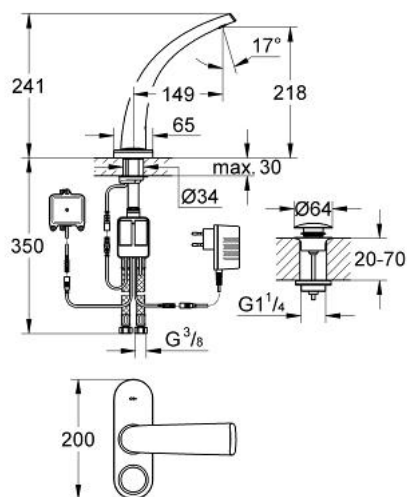

36 060 LS0 GROHE ONDUS BATERIE LAVOAR DIGITALĂ

DESCRIEREA PRODUSULUI

- Colour: moon white
- cu ecran
- instalare pe o singură gaură
- panou funcțional avansat prin atingere cu iconițe și cu lumină de fundal
- afișaj digital încorporat și meniu de navigație intuitiv
- unitate funcțională
- senzor de temperatură încorporat
- priză cu alimentare electrică de la rețea 230 V AC / 6 V DC
- baterie de rezervă încorporată
- baterie litiu 6V, tip CR-P2
- afișaj cu indicarea stării bateriei
- Dispozitiv de îndreptare debit GROHE Ondus
- set ventil de scurgere cu Push-Open 1 1/4"
- racorduri flexibile de conectare la apă
- limitator digital de debit
- programabil, închidere automată de siguranță (cu setare inițială)
- certificat CE
- protecție tip:
- robinet IP 66
- priză cu alimentare electrică de la rețea IP 40
- unitate baterie IP 66
- panou de operare IP 69K
- opțiune de upgradare cu panou de presetare 45 983

36 060 LS0 GROHE ONDUS BATERIE LAVOAR DIGITALĂ

PIESE DE SCHIMB , februarie 2007 – now

- 1: Dispozitiv de îndreptare debit (Spare part-nr. 65620LN0)
- 2: panou de funcționare (Spare part-nr. 45989LS0)
- 2.1: Set de fixare (Spare part-nr. 48003000)
- 3: șurub de strângere (Spare part-nr. 6554100M)
- 4: dispozitiv manual de amestec (Spare part-nr. 45990000)
- 4.1: șurub de strângere (Spare part-nr. 6554100M)
- 5: Senzor de temperatura (Spare part-nr. 42349000)
- 6: Garnitură de evacuare (Spare part-nr. 65807LS0)
- 6.1: Niplu (Spare part-nr. 45986LS0)
- 7: Carcasă pentru baterie (Spare part-nr. 42741000)
- 7.1: Baterie (Spare part-nr. 42886000)
- 8: Ștecher pentru alimentare la rețea 230 V (Spare part-nr. 65790000)
- 9: Panou pre-setat (Spare part-nr. 45983LS0)*
- 10: Ștecher pentru alimentare la rețea 110-240 V (Spare part-nr. 36078000)*