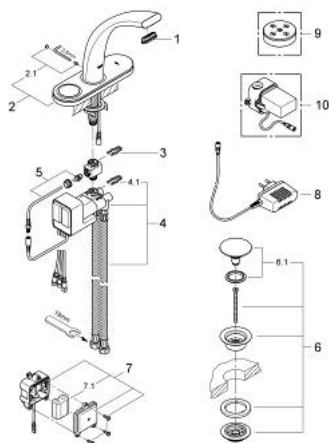

36 060 LS0 GROHE ONDUS BATERIE LAVOAR DIGITALĂ

DESCRIEREA PRODUSULUI

- Colour: moon white
- cu ecran
- instalare pe o singură gaură
- panou funcțional avansat prin atingere cu iconițe și cu lumină de fundal
- afișaj digital încorporat și meniu de navigație intuitiv
- unitate funcțională
- senzor de temperatură încorporat
- priză cu alimentare electrică de la rețea 230 V AC / 6 V DC
- baterie de rezervă încorporată
- baterie litiu 6V, tip CR-P2
- afișaj cu indicarea stării bateriei
- Dispozitiv de îndreptare debit GROHE Ondus
- set ventil de scurgere cu Push-Open 1 1/4"
- racorduri flexibile de conectare la apă
- limitator digital de debit
- programabil, închidere automată de siguranță (cu setare inițială)
- certificat CE
- protecție tip:
- robinet IP 66
- priză cu alimentare electrică de la rețea IP 40
- unitate baterie IP 66
- panou de operare IP 69K
- opțiune de upgradare cu panou de presetare 45 983

36 060 LS0 GROHE ONDUS BATERIE LAVOAR DIGITALĂ

PIESE DE SCHIMB , februarie 2007 – now

- 1: Dispozitiv de îndreptare debit (Spare part-nr. 65620LN0)
- 2: panou de funcționare (Spare part-nr. 45989LS0)
- 2.1: Set de fixare (Spare part-nr. 48003000)
- 3: șurub de strângere (Spare part-nr. 6554100M)
- 4: dispozitiv manual de amestec (Spare part-nr. 45990000)
- 4.1: șurub de strângere (Spare part-nr. 6554100M)
- 5: Senzor de temperatura (Spare part-nr. 42349000)
- 6: Garnitură de evacuare (Spare part-nr. 65807LS0)
- 6.1: Niplu (Spare part-nr. 45986LS0)
- 7: Carcasă pentru baterie (Spare part-nr. 42741000)
- 7.1: Baterie (Spare part-nr. 42886000)
- 8: Ștecher pentru alimentare la rețea 230 V (Spare part-nr. 65790000)
- 9: Panou pre-setat (Spare part-nr. 45983LS0)*
- 10: Ștecher pentru alimentare la rețea 110-240 V (Spare part-nr. 36078000)*