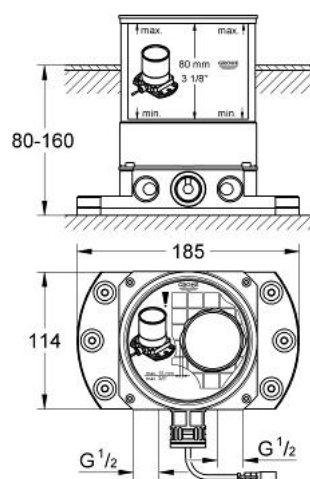

### DESCRIEREA PRODUSULUI

- pentru baterie cadă digitală 36 048