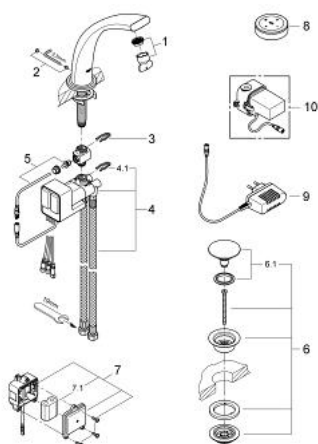

### DESCRIEREA PRODUSULUI

- Colour: cromat
- instalare pe o singură gaură
- panou de comandă radio cu atingere tactilă
- cu baterie cu litiu durabilă de 3V CR-2032
- unitate funcțională
- priză cu alimentare electrică de la rețea 230 V AC / 6 V DC
- baterie de rezervă încorporată
- baterie litiu 6V, tip CR-P2
- aerator încorporat
- set ventil de scurgere cu Push-Open 1 1/4"
- racorduri flexibile de conectare la apă
- limitator digital de debit
- programabil, închidere automată de siguranță (cu setare inițială)
- certificat CE
- protecție tip:
- robinet IP 66
- priză cu alimentare electrică de la rețea IP 40
- unitate baterie IP 66
- panou de operare IP 57

### PIESE DE SCHIMB , mai 2008 – now

- 1: Aerator (Spare part-nr. 48009000)
  - 2: Set de fixare (Spare part-nr. 48003000)
  - 3: șurub de strângere (Spare part-nr. 6554100M)
  - 4: dispozitiv manual de amestec (Spare part-nr. 45990000)
  - 4.1: șurub de strângere (Spare part-nr. 6554100M)
  - 5: Senzor de temperatura (Spare part-nr. 42349000)
  - 6: Garnitură de evacuare (Spare part-nr. 65807000)
  - 6.1: Niplu (Spare part-nr. 45986000)
  - 7: Carcasă pentru baterie (Spare part-nr. 42741000)
  - 7.1: Baterie (Spare part-nr. 42886000)
  - 8: panou de funcționare (Spare part-nr. 65724KS0)
  - 9: Ștecher pentru alimentare la rețea 230 V (Spare part-nr. 65790000)
  - 10: Ștecher pentru alimentare la rețea 110-240 V (Spare part-nr. 36078000)\*
- \* Optional accessories