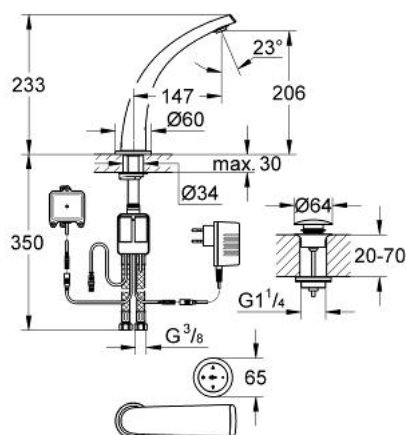

### DESCRIEREA PRODUSULUI

- Colour: cromat
- instalare pe o singură gaură
- panou de comandă radio cu atingere tactilă
- cu baterie cu litiu durabilă de 3V CR-2032
- unitate funcțională
- priză cu alimentare electrică de la rețea 230 V AC / 6 V DC
- baterie de rezervă încorporată
- baterie litiu 6V, tip CR-P2
- aerator încorporat
- set ventil de scurgere cu Push-Open 1 1/4"
- racorduri flexibile de conectare la apă
- limitator digital de debit
- programabil, închidere automată de siguranță (cu setare inițială)
- certificat CE
- protecție tip:
- robinet IP 66
- priză cu alimentare electrică de la rețea IP 40
- unitate baterie IP 66
- panou de operare IP 57