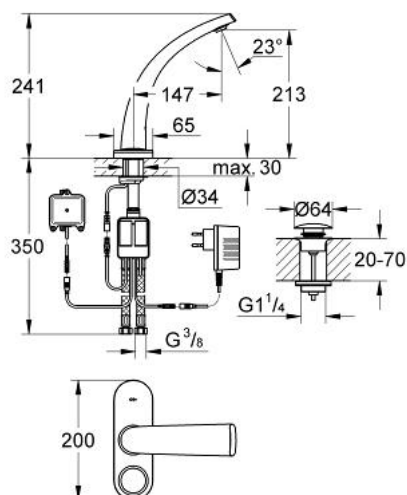

36 080 000 GROHE ONDUS BATERIE LAVOAR DIGITALĂ

DESCRIEREA PRODUSULUI

- Colour: cromat
- cu ecran
- instalare pe o singură gaură
- panou funcțional avansat prin atingere cu iconițe și cu lumină de fundal
- afișaj digital încorporat și meniu de navigație intuitiv
- unitate funcțională
- senzor de temperatură încorporat
- priză cu alimentare electrică de la rețea 230 V AC / 6 V DC
- baterie de rezervă încorporată
- baterie litiu 6V, tip CR-P2
- afișaj cu indicarea stării bateriei
- aerator încorporat
- set ventil de scurgere cu Push-Open 1 1/4"
- racorduri flexibile de conectare la apă
- limitator digital de debit
- programabil, închidere automată de siguranță (cu setare inițială)
- certificat CE
- protecție tip:
- robinet IP 66
- priză cu alimentare electrică de la rețea IP 40
- unitate baterie IP 66
- panou de operare IP 69K
- opțiune de upgradare cu panou de presetare 45 983

36 080 000 GROHE ONDUS BATERIE LAVOAR DIGITALĂ

PIESE DE SCHIMB , mai 2008 – now

- 1: Aerator (Spare part-nr. 48009000)
 - 2: panou de funcționare (Spare part-nr. 45989KS0)
 - 2.1: Set de fixare (Spare part-nr. 48003000)
 - 3: șurub de strângere (Spare part-nr. 6554100M)
 - 4: dispozitiv manual de amestec (Spare part-nr. 45990000)
 - 4.1: șurub de strângere (Spare part-nr. 6554100M)
 - 5: Senzor de temperatura (Spare part-nr. 42349000)
 - 6: Garnitură de evacuare (Spare part-nr. 65807000)
 - 6.1: Niplu (Spare part-nr. 45986000)
 - 7: Carcasă pentru baterie (Spare part-nr. 42741000)
 - 7.1: Baterie (Spare part-nr. 42886000)
 - 8: Ștecher pentru alimentare la rețea 230 V (Spare part-nr. 65790000)
 - 9: Panou pre-setat (Spare part-nr. 45983KS0)*
 - 10: Ștecher pentru alimentare la rețea 110-240 V (Spare part-nr. 36078000)*
- * Optional accessories