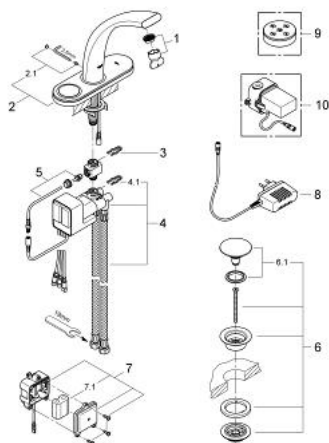

36 080 000 GROHE ONDUS BATERIE LAVOAR DIGITALĂ

DESCRIEREA PRODUSULUI

- Colour: cromat
- cu ecran
- instalare pe o singură gaură
- panou funcțional avansat prin atingere cu iconițe și cu lumină de fundal
- afișaj digital încorporat și meniu de navigație intuitiv
- unitate funcțională
- senzor de temperatură încorporat
- priză cu alimentare electrică de la rețea 230 V AC / 6 V DC
- baterie de rezervă încorporată
- baterie litiu 6V, tip CR-P2
- afișaj cu indicarea stării bateriei
- aerator încorporat
- set ventil de scurgere cu Push-Open 1 1/4"
- racorduri flexibile de conectare la apă
- limitator digital de debit
- programabil, închidere automată de siguranță (cu setare inițială)
- certificat CE
- protecție tip:
- robinet IP 66
- priză cu alimentare electrică de la rețea IP 40
- unitate baterie IP 66
- panou de operare IP 69K
- opțiune de upgradare cu panou de presetare 45 983

36 080 000 GROHE ONDUS BATERIE LAVOAR DIGITALĂ

PIESE DE SCHIMB , mai 2008 – now

- 1: Aerator (Spare part-nr. 48009000)
 - 2: panou de funcționare (Spare part-nr. 45989KS0)
 - 2.1: Set de fixare (Spare part-nr. 48003000)
 - 3: șurub de strângere (Spare part-nr. 6554100M)
 - 4: dispozitiv manual de amestec (Spare part-nr. 45990000)
 - 4.1: șurub de strângere (Spare part-nr. 6554100M)
 - 5: Senzor de temperatura (Spare part-nr. 42349000)
 - 6: Garnitură de evacuare (Spare part-nr. 65807000)
 - 6.1: Niplu (Spare part-nr. 45986000)
 - 7: Carcasă pentru baterie (Spare part-nr. 42741000)
 - 7.1: Baterie (Spare part-nr. 42886000)
 - 8: Ștecher pentru alimentare la rețea 230 V (Spare part-nr. 65790000)
 - 9: Panou pre-setat (Spare part-nr. 45983KS0)*
 - 10: Ștecher pentru alimentare la rețea 110-240 V (Spare part-nr. 36078000)*
- * Optional accessories