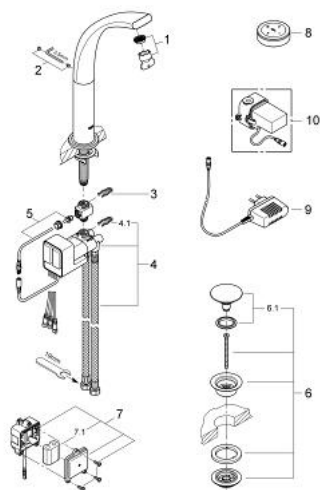

36 083 KS0 GROHE ONDUS BATERIE LAVOAR DIGITALĂ

DESCRIEREA PRODUSULUI

- Colour: velvet black
- pentru lavoare înalte
- instalare pe o singură gaură
- panou de comandă radio cu atingere tactilă
- cu baterie cu litiu durabilă de 3V CR-2032
- unitate funcțională
- priză cu alimentare electrică de la rețea 230 V AC / 6 V DC
- baterie de rezervă încorporată
- baterie litiu 6V, tip CR-P2
- aerator încorporat
- set ventil de scurgere cu Push-Open 1 1/4"
- racorduri flexibile de conectare la apă
- limitator debit 6l/min
- programabil, închidere automată de siguranță (cu setare inițială)
- certificat CE
- protecție tip:
- robinet IP 66
- priză cu alimentare electrică de la rețea IP 40
- unitate baterie IP 66
- panou de operare IP 57

36 083 KS0 GROHE ONDUS BATERIE LAVOAR DIGITALĂ

PIESE DE SCHIMB , mai 2008 – now

- 1: Aerator (Spare part-nr. 48009000)
- 2: Set de fixare (Spare part-nr. 48003000)
- 3: șurub de strângere (Spare part-nr. 6554100M)
- 4: dispozitiv manual de amestec (Spare part-nr. 45990000)
- 4.1: șurub de strângere (Spare part-nr. 6554100M)
- 5: Senzor de temperatura (Spare part-nr. 42349000)
- 6: Garnitură de evacuare (Spare part-nr. 65807KS0)
- 6.1: Niplu (Spare part-nr. 45986KS0)
- 7: Carcasă pentru baterie (Spare part-nr. 42741000)
- 7.1: Baterie (Spare part-nr. 42886000)
- 8: panou de funcționare (Spare part-nr. 65724KS0)
- 9: Ștecher pentru alimentare la rețea 230 V (Spare part-nr. 65790000)
- 10: Ștecher pentru alimentare la rețea 110-240 V (Spare part-nr. 36078000)*