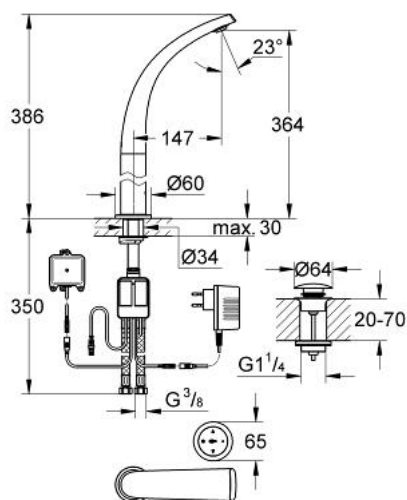

36 083 KS0 GROHE ONDUS BATERIE LAVOAR DIGITALĂ

DESCRIEREA PRODUSULUI

- Colour: velvet black
- pentru lavoare înalte
- instalare pe o singură gaură
- panou de comandă radio cu atingere tactilă
- cu baterie cu litiu durabilă de 3V CR-2032
- unitate funcțională
- priză cu alimentare electrică de la rețea 230 V AC / 6 V DC
- baterie de rezervă încorporată
- baterie litiu 6V, tip CR-P2
- aerator încorporat
- set ventil de scurgere cu Push-Open 1 1/4"
- racorduri flexibile de conectare la apă
- limitator debit 6l/min
- programabil, închidere automată de siguranță (cu setare inițială)
- certificat CE
- protecție tip:
- robinet IP 66
- priză cu alimentare electrică de la rețea IP 40
- unitate baterie IP 66
- panou de operare IP 57

36 083 KS0 GROHE ONDUS BATERIE LAVOAR DIGITALĂ

PIESE DE SCHIMB , mai 2008 – now

- 1: Aerator (Spare part-nr. 48009000)
- 2: Set de fixare (Spare part-nr. 48003000)
- 3: șurub de strângere (Spare part-nr. 6554100M)
- 4: dispozitiv manual de amestec (Spare part-nr. 45990000)
- 4.1: șurub de strângere (Spare part-nr. 6554100M)
- 5: Senzor de temperatura (Spare part-nr. 42349000)
- 6: Garnitură de evacuare (Spare part-nr. 65807KS0)
- 6.1: Niplu (Spare part-nr. 45986KS0)
- 7: Carcasă pentru baterie (Spare part-nr. 42741000)
- 7.1: Baterie (Spare part-nr. 42886000)
- 8: panou de funcționare (Spare part-nr. 65724KS0)
- 9: Ștecher pentru alimentare la rețea 230 V (Spare part-nr. 65790000)
- 10: Ștecher pentru alimentare la rețea 110-240 V (Spare part-nr. 36078000)*