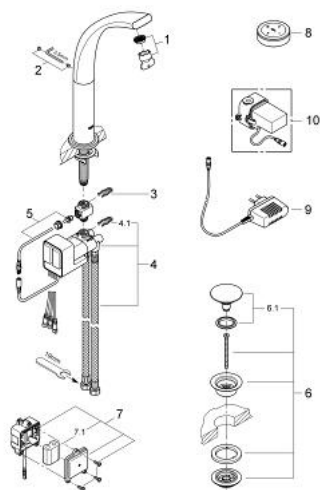

## 36 083 LS0 GROHE ONDUS BATERIE LAVOAR DIGITALĂ

### DESCRIEREA PRODUSULUI

- Colour: moon white
- pentru lavoare înalte
- instalare pe o singură gaură
- panou de comandă radio cu atingere tactilă
- cu baterie cu litiu durabilă de 3V CR-2032
- unitate funcțională
- priză cu alimentare electrică de la rețea 230 V AC / 6 V DC
- baterie de rezervă încorporată
- baterie litiu 6V, tip CR-P2
- aerator încorporat
- set ventil de scurgere cu Push-Open 1 1/4"
- racorduri flexibile de conectare la apă
- limitator debit 6l/min
- programabil, închidere automată de siguranță (cu setare inițială)
- certificat CE
- protecție tip:
- robinet IP 66
- priză cu alimentare electrică de la rețea IP 40
- unitate baterie IP 66
- panou de operare IP 57

### PIESE DE SCHIMB , mai 2008 – now

- 1: Aerator (Spare part-nr. 48009000)
  - 2: Set de fixare (Spare part-nr. 48003000)
  - 3: șurub de strângere (Spare part-nr. 6554100M)
  - 4: dispozitiv manual de amestec (Spare part-nr. 45990000)
  - 4.1: șurub de strângere (Spare part-nr. 6554100M)
  - 5: Senzor de temperatura (Spare part-nr. 42349000)
  - 6: Garnitură de evacuare (Spare part-nr. 65807LS0)
  - 6.1: Niplu (Spare part-nr. 45986LS0)
  - 7: Carcasă pentru baterie (Spare part-nr. 42741000)
  - 7.1: Baterie (Spare part-nr. 42886000)
  - 8: panou de funcționare (Spare part-nr. 65724LS0)
  - 9: Ștecher pentru alimentare la rețea 230 V (Spare part-nr. 65790000)
  - 10: Ștecher pentru alimentare la rețea 110-240 V (Spare part-nr. 36078000)\*
- \* Optional accessories