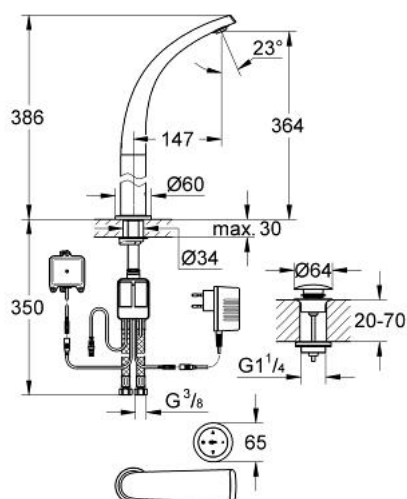

## 36 083 LS0 GROHE ONDUS BATERIE LAVOAR DIGITALĂ

### DESCRIEREA PRODUSULUI

- Colour: moon white
- pentru lavoare înalte
- instalare pe o singură gaură
- panou de comandă radio cu atingere tactilă
- cu baterie cu litiu durabilă de 3V CR-2032
- unitate funcțională
- priză cu alimentare electrică de la rețea 230 V AC / 6 V DC
- baterie de rezervă încorporată
- baterie litiu 6V, tip CR-P2
- aerator încorporat
- set ventil de scurgere cu Push-Open 1 1/4"
- racorduri flexibile de conectare la apă
- limitator debit 6l/min
- programabil, închidere automată de siguranță (cu setare inițială)
- certificat CE
- protecție tip:
- robinet IP 66
- priză cu alimentare electrică de la rețea IP 40
- unitate baterie IP 66
- panou de operare IP 57