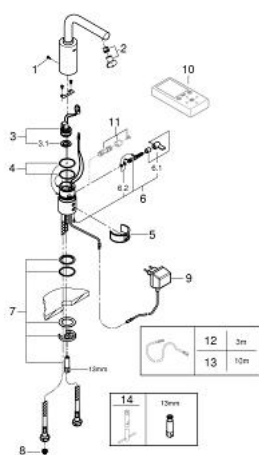

36 088 000 ESSENCE E BATERIE ELECTRONICĂ CU INFRAROȘU 1/2" CU DISPOZITIV DE MIXARE ȘI LIMITATOR DE TEMPERATURĂ AJUSTABIL

PIESE DE SCHIMB , iunie 2016 – now

- 1: șuruburi (Spare part-nr. 4283100M)
- 2: Aerator (Spare part-nr. 13943000)
- 3: Ventil electromagnetic (Spare part-nr. 43066000)
- 3.1: Filtru impurități (Spare part-nr. 42798000)
- 4: Disc de etanșare (Spare part-nr. 4283600M)
- 5: Brațară de curățire (Spare part-nr. 42837000)
- 6: pârghie (Spare part-nr. 42363000)
- 6.1: pârghie (Spare part-nr. 42364000)
- 6.2: Disc de etanșare (Spare part-nr. 4284000M)
- 7: Set de fixare (Spare part-nr. 42841000)
- 8: Filtru (Spare part-nr. 4241300M)
- 9: Transformator de priză (Spare part-nr. 43016000)
- 10: Telecomandă (Spare part-nr. 36407001)*
- 11: Dispozitiv ascuns de mixare apă (Spare part-nr. 36209000)*
- 12: Cablu de prelungire (Spare part-nr. 36221000)*
- 13: Cablu de prelungire (Spare part-nr. 36222000)*
- 14: Cheie pentru montare (Spare part-nr. 19017000)*