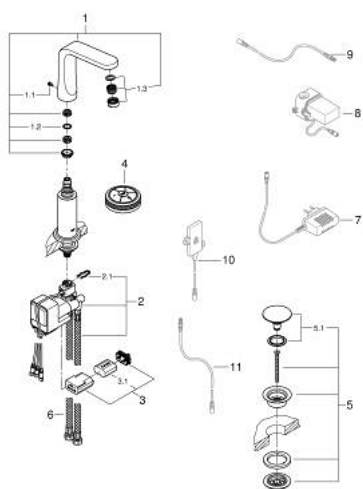

36 277 000 VERIS F-DIGITAL BATERIE LAVOAR DIGITALĂ MĂRIMEA L

DESCRIEREA PRODUSULUI

- Colour: cromat
- include dispozitivul digital de mixare
- instalare pe o singură gaură
- Comandă Digitală - unitate intuitivă de operare multifuncțională
- - Tehnologie radio
- - Controlul temperaturii și al debitului
- - Funcție de pauză
- - Funcție de memorare
- - Inel LED
- Dispozitiv digital de mixare
- - valve reglate digital
- - senzor de temperatură integrat
- Posibilitatea modificării setărilor inițiale în timpul instalării:
- - închidere automată de siguranță după 60 de secunde
- suprafață GROHE LongLife
- GROHE EcoJoy tehnologie pentru reducerea consumului de apă
- pipă pivotantă cu aerator SpeedClean
- set ventil de scurgere cu Push-Open 1 1/4"
- racorduri flexibile de conectare la apă
- incl. plug power supply 65 790 000
- presiunea minimă recomandată 1.0 bar
- requires built-in power supply 36 078 000

36 277 000 VERIS F-DIGITAL BATERIE LAVOAR DIGITALĂ MĂRIMEA L

PIESE DE SCHIMB , august 2016 – now

- 1: Scurgere (Spare part-nr. 13340000)
- 1.1: set de șuruburi (Spare part-nr. 46670000)
- 1.2: Șaibă de etanșare (Spare part-nr. 0128500M)
- 1.3: Aerator (Spare part-nr. 48173000)
- 2: dispozitiv manual de amestec (Spare part-nr. 48163000)
- 2.1: șurub de strângere (Spare part-nr. 6554100M)
- 3: Carcasă pentru baterie (Spare part-nr. 42393000)
- 3.1: Baterie (Spare part-nr. 42886000)
- 4: Dispozitiv de control digital și telecomandă pentru cadă sau duș (Spare part-nr. 36309000)
- 5: Garnitură de evacuare (Spare part-nr. 65807000)
- 5.1: Niplu (Spare part-nr. 45986000)
- 6: Furtun de legătură (Spare part-nr. 46255000)
- 7: Ștecher pentru alimentare la rețea 230 V (Spare part-nr. 65790000)*
- 8: Ștecher pentru alimentare la rețea 110-240 V (Spare part-nr. 36078000)*
- 9: Fir de conexiune (Spare part-nr. 47727000)*
- 10: Emițător-receptor (Spare part-nr. 36356000)*
- 11: Fir de conexiune (Spare part-nr. 65815000)*