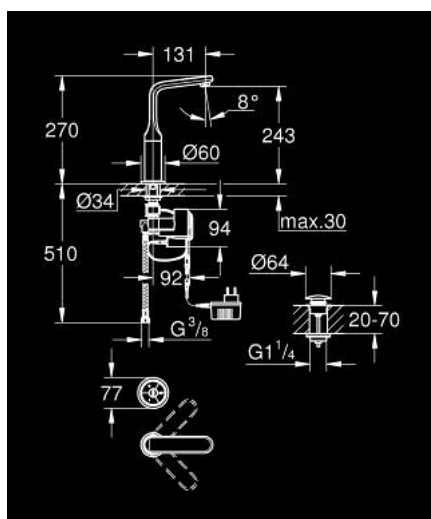

36 277 000 VERIS F-DIGITAL BATERIE LAVOAR DIGITALĂ MĂRIMEA L

DESCRIEREA PRODUSULUI

- Colour: cromat
- include dispozitivul digital de mixare
- instalare pe o singură gaură
- Comandă Digitală - unitate intuitivă de operare multifuncțională
- - Tehnologie radio
- - Controlul temperaturii și al debitului
- - Funcție de pauză
- - Funcție de memorare
- - Inel LED
- Dispozitiv digital de mixare
- - valve reglate digital
- - senzor de temperatură integrat
- Posibilitatea modificării setărilor inițiale în timpul instalării:
- - închidere automată de siguranță după 60 de secunde
- suprafață GROHE LongLife
- GROHE EcoJoy tehnologie pentru reducerea consumului de apă
- pipă pivotantă cu aerator SpeedClean
- set ventil de scurgere cu Push-Open 1 1/4"
- racorduri flexibile de conectare la apă
- incl. plug power supply 65 790 000
- presiunea minimă recomandată 1.0 bar
- requires built-in power supply 36 078 000

36 277 000 VERIS F-DIGITAL BATERIE LAVOAR DIGITALĂ MĂRIMEA L

PIESE DE SCHIMB , august 2016 – now

- 1: Scurgere (Spare part-nr. 13340000)
- 1.1: set de șuruburi (Spare part-nr. 46670000)
- 1.2: Șaibă de etanșare (Spare part-nr. 0128500M)
- 1.3: Aerator (Spare part-nr. 48173000)
- 2: dispozitiv manual de amestec (Spare part-nr. 48163000)
- 2.1: șurub de strângere (Spare part-nr. 6554100M)
- 3: Carcasă pentru baterie (Spare part-nr. 42393000)
- 3.1: Baterie (Spare part-nr. 42886000)
- 4: Dispozitiv de control digital și telecomandă pentru cadă sau duș (Spare part-nr. 36309000)
- 5: Garnitură de evacuare (Spare part-nr. 65807000)
- 5.1: Niplu (Spare part-nr. 45986000)
- 6: Furtun de legătură (Spare part-nr. 46255000)
- 7: Ștecher pentru alimentare la rețea 230 V (Spare part-nr. 65790000)*
- 8: Ștecher pentru alimentare la rețea 110-240 V (Spare part-nr. 36078000)*
- 9: Fir de conexiune (Spare part-nr. 47727000)*
- 10: Emițător-receptor (Spare part-nr. 36356000)*
- 11: Fir de conexiune (Spare part-nr. 65815000)*