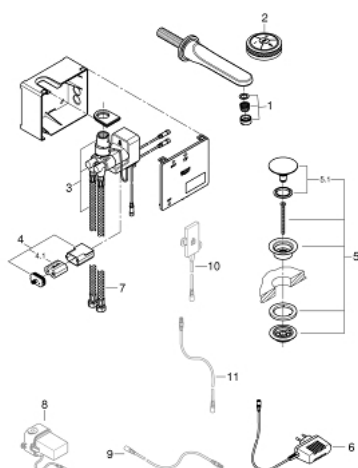

## 36 278 000 VERIS F-DIGITAL BATERIE LAVOAR DIGITALĂ S-SIZE

### PIESE DE SCHIMB , august 2016 – now

- 1: Aerator (Spare part-nr. 48173000)
  - 2: Dispozitiv de control digital și telecomandă pentru cadă sau duș (Spare part-nr. 36309000)
  - 3: dispozitiv manual de amestec (Spare part-nr. 48164000)
  - 4: Carcasă pentru baterie (Spare part-nr. 42393000)
  - 4.1: Baterie (Spare part-nr. 42886000)
  - 5: Garnitură de evacuare (Spare part-nr. 65807000)
  - 5.1: Niplu (Spare part-nr. 45986000)
  - 6: Ștecher pentru alimentare la rețea 230 V (Spare part-nr. 65790000)\*
  - 7: Furtun de legătură (Spare part-nr. 46255000)
  - 8: Ștecher pentru alimentare la rețea 110-240 V (Spare part-nr. 36078000)\*
  - 9: Fir de conexiune (Spare part-nr. 47727000)\*
  - 10: Emițător-receptor (Spare part-nr. 36356000)\*
  - 11: Fir de conexiune (Spare part-nr. 65815000)\*
- \* Optional accessories