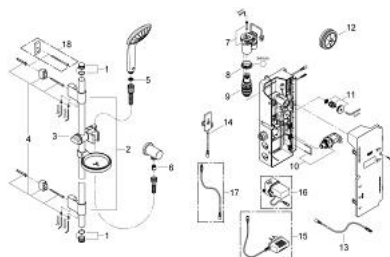

36 299 000 EUPHORIA F-DIGITAL SET DE DUȘ

PIESE DE SCHIMB , iulie 2010 – now

- 1: Capac de acoperire (Spare part-nr. 45922000)
- 2: Suport pentru bară de duș (Spare part-nr. 0666700M)
- 3: Piesă glisantă (Spare part-nr. 65380000)
- 4: Set de fixare (Spare part-nr. 45403000)
- 5: Filtru impuritati (Spare part-nr. 0700200M)
- 6: Ventil de reținere (Spare part-nr. 08565000)
- 7: Motor (Spare part-nr. 42337000)
- 8: inel de fixare (Spare part-nr. 47765000)
- 9: Cartuș termostatic compact 3/4" (Spare part-nr. 47881000)
- 10: Ventil electromagnetice (Spare part-nr. 42340000)
- 11: Ventil de reținere (Spare part-nr. 47753000)
- 12: Dispozitiv de control digital și telecomandă pentru cadă sau duș (Spare part-nr. 36309000)
- 13: Fir de conexiune (Spare part-nr. 47727000)
- 14: Emițător-receptor (Spare part-nr. 36356000)
- 15: Ștecher pentru alimentare la rețea 230 V (Spare part-nr. 65790000)*
- 16: Ștecher pentru alimentare la rețea 110-240 V (Spare part-nr. 36078000)*
- 17: Fir de conexiune (Spare part-nr. 65815000)*
- 18: Suport de echilibrare (Spare part-nr. 45914XE0)*