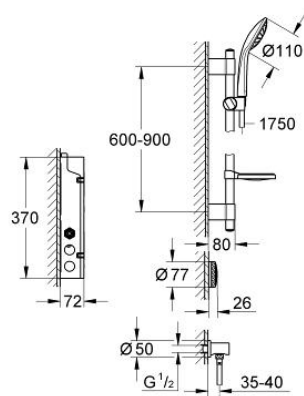

36 299 000 EUPHORIA F-DIGITAL SET DE DUȘ

DESCRIEREA PRODUSULUI

- Colour: cromat
- include unitatea digitală termostată
- Comandă Digitală - unitate intuitivă de operare multifuncțională
- - Tehnologie radio
- - Controlul temperaturii și al debitului
- - Funcție de pauză
- - Funcție de memorare
- - Inelul LED include funcția warming-up: prin semnal vizual sunteți anunțat atunci când se ajunge la temperatura selectată
- Unitate digitală termostată (corp încastat)
- - racorduri rece/cald 1/2"
- - 1 ieșire 1/2"
- Euphoria set duș Mono (27 269 001)
- racord în perete Rainshower de 1/2" (27 057 000)
- Unitate emisie-recepție pentru dispozitivul de control digital și pentru unitatea digitală termostată, cablu 3m inclus
- Cartuș compact controlat digital cu termoelement din ceară și cu tehnologia GROHE TurboStat
- Posibilitatea modificării setărilor inițiale în timpul instalării:
- - închidere automată de siguranță după 20 de minute
- cu oprire de siguranță la 38°C GROHE SafeStop
- suprafață GROHE LongLife
- GROHE EcoJoy tehnologie pentru reducerea consumului de apă
- necesită:
- alimentare electrică integrată 36 078 000 sau priză alimentare electrică 65 790 000
- presiunea minimă recomandată 1.0 bar