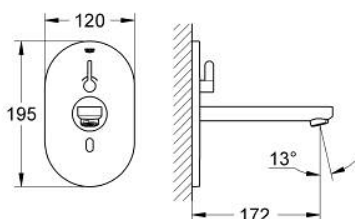

36 315 000 EUROSMART COSMOPOLITAN E BATERIE ELECTRONICĂ DE LAVOAR CU INFRA-ROȘU CU DISPOZITIV DE MIXARE ȘI LIMITATOR DE TEMPERATURĂ AJUSTABIL

DESCRIEREA PRODUSULUI

- Colour: cromat
- cu senzor infraroșu pentru comunicații bidirecționale pentru monitorizare, configurare și operațiuni de service
- cu transformator 100-230 V AC, 50-60 Hz, 6 V DC
- maximum flow rate (at 3 bar): 8 l/min
- Dispozitiv laminar pentru îndreptare debit
- capac cromat
- pipă cromată
- proiecție de 170 mm
- 7 programe presetate:
- clătire automată
- dezinfectare termică
- mod de curățare
- funcții suplimentare și setări precise prin telecomanda 36 407
- pentru instalare finală se folosește sistemul îngropat
- 36 339 001
- certificat CE
- nivel de zgomot I în conformitate cu DIN 4109

36 315 000 EUROSMART COSMOPOLITAN E BATERIE ELECTRONICĂ DE LAVOAR CU INFRA-ROȘU CU DISPOZITIV DE MIXARE ȘI LIMITATOR DE TEMPERATURĂ AJUSTABIL

PIESE DE SCHIMB , octombrie 2018 – now

- 1: Cadru de montaj (Spare part-nr. 42419000)
- 2: Switching power supply (Spare part-nr. 42470000)
- 3: Ventil electromagnetic (Spare part-nr. 42469000)
- 4: pârghie (Spare part-nr. 42441000)
- 4.1: Disc de etanșare (Spare part-nr. 4284000M)
- 5: Scurgere (Spare part-nr. 42420000)
- 5.1: Aerator economic (Spare part-nr. 13951000)
- 5.1: Dispozitiv de îndreptare debit (Spare part-nr. 13960000)
- 6: Connection hose set (Spare part-nr. 42417000)
- 6.1: Filtru (Spare part-nr. 4241300M)
- 6.2: Ventil de reținere (Spare part-nr. 4240400M)
- 7: Carcasă pentru baterie (Spare part-nr. 42393000)*
- 8: Scurgere (Spare part-nr. 42418000)*
- 9: Telecomandă (Spare part-nr. 36407001)*