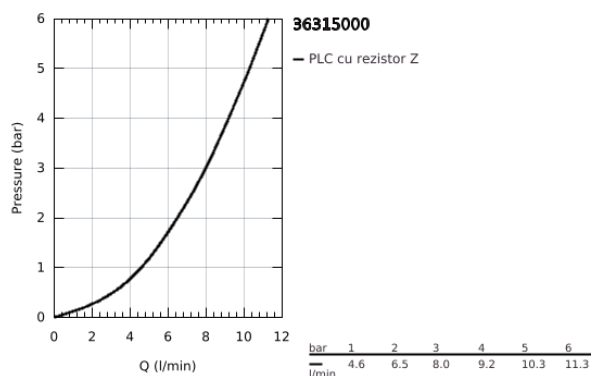

36 315 000 EUROSMART COSMOPOLITAN E BATERIE ELECTRONICĂ DE LAVOAR CU INFRA-ROȘU CU DISPOZITIV DE MIXARE ȘI LIMITATOR DE TEMPERATURĂ AJUSTABIL

DESCRIEREA PRODUSULUI

- Colour: cromat
- cu senzor infraroșu pentru comunicații bidirecționale pentru monitorizare, configurare și operațiuni de service
- cu transformator 100-230 V AC, 50-60 Hz, 6 V DC
- maximum flow rate (at 3 bar): 8 l/min
- Dispozitiv laminar pentru îndreptare debit
- capac cromat
- pipă cromată
- proiecție de 170 mm
- 7 programe presetate:
- clătire automată
- dezinfectare termică
- mod de curățare
- funcții suplimentare și setări precise prin telecomanda 36 407
- pentru instalare finală se folosește sistemul îngropat
- 36 339 001
- certificat CE
- nivel de zgomot I în conformitate cu DIN 4109

36 315 000 EUROSMART COSMOPOLITAN E BATERIE ELECTRONICĂ DE LAVOAR CU INFRA-ROȘU CU DISPOZITIV DE MIXARE ȘI LIMITATOR DE TEMPERATURĂ AJUSTABIL

PIESE DE SCHIMB , octombrie 2018 – now

- 1: Cadru de montaj (Spare part-nr. 42419000)
- 2: Switching power supply (Spare part-nr. 42470000)
- 3: Ventil electromagnetic (Spare part-nr. 42469000)
- 4: pârghie (Spare part-nr. 42441000)
- 4.1: Disc de etanșare (Spare part-nr. 4284000M)
- 5: Scurgere (Spare part-nr. 42420000)
- 5.1: Aerator economic (Spare part-nr. 13951000)
- 5.1: Dispozitiv de îndreptare debit (Spare part-nr. 13960000)
- 6: Connection hose set (Spare part-nr. 42417000)
- 6.1: Filtru (Spare part-nr. 4241300M)
- 6.2: Ventil de reținere (Spare part-nr. 4240400M)
- 7: Carcasă pentru baterie (Spare part-nr. 42393000)*
- 8: Scurgere (Spare part-nr. 42418000)*
- 9: Telecomandă (Spare part-nr. 36407001)*