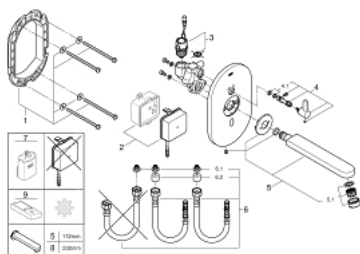

36 315 000 EUROSMART COSMOPOLITAN E BATERIE ELECTRONICĂ DE LAVOAR CU INFRA-ROȘU CU DISPOZITIV DE MIXARE ȘI LIMITATOR DE TEMPERATURĂ AJUSTABIL

DESCRIEREA PRODUSULUI

- Colour: cromat
- cu senzor infraroșu pentru comunicații bidirecționale pentru monitorizare, configurare și operațiuni de service
- cu transformator 100-230 V AC, 50-60 Hz, 6 V DC
- maximum flow rate (at 3 bar): 8 l/min
- Dispozitiv laminar pentru îndreptare debit
- capac cromat
- pipă cromată
- proiecție de 170 mm
- 7 programe presetate:
- clătire automată
- dezinfectare termică
- mod de curățare
- funcții suplimentare și setări precise prin telecomanda 36 407
- pentru instalare finală se folosește sistemul îngropat
- 36 339 001
- certificat CE
- nivel de zgomot I în conformitate cu DIN 4109

36 315 000 EUROSMART COSMOPOLITAN E BATERIE ELECTRONICĂ DE LAVOAR CU INFRA-ROȘU CU DISPOZITIV DE MIXARE ȘI LIMITATOR DE TEMPERATURĂ AJUSTABIL

PIESE DE SCHIMB , octombrie 2018 – now

- 1: Cadru de montaj (Spare part-nr. 42419000)
- 2: Switching power supply (Spare part-nr. 42470000)
- 3: Ventil electromagnetic (Spare part-nr. 42469000)
- 4: pârghie (Spare part-nr. 42441000)
- 4.1: Disc de etanșare (Spare part-nr. 4284000M)
- 5: Scurgere (Spare part-nr. 42420000)
- 5.1: Aerator economic (Spare part-nr. 13951000)
- 5.1: Dispozitiv de îndreptare debit (Spare part-nr. 13960000)
- 6: Connection hose set (Spare part-nr. 42417000)
- 6.1: Filtru (Spare part-nr. 4241300M)
- 6.2: Ventil de reținere (Spare part-nr. 4240400M)
- 7: Carcasă pentru baterie (Spare part-nr. 42393000)*
- 8: Scurgere (Spare part-nr. 42418000)*
- 9: Telecomandă (Spare part-nr. 36407001)*