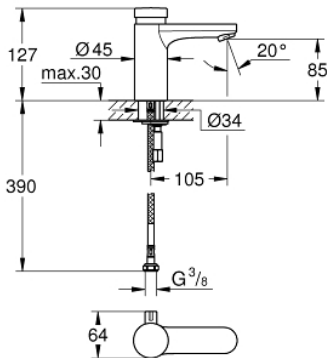

### DESCRIEREA PRODUSULUI

- Colour: cromat
- suprafață GROHE LongLife
- GROHE EcoJoy tehnologie pentru reducerea consumului de apă
- maximum flow rate (at 3 bar): 5 l/min
- 3 timpi de debit reglabili: scurt - mediu - lung (setare din fabrică: scurt), aprox. 7, 15, 30 sec (în funcție de presiune)
- interval de presiune între 0.5 și 6 bari
- 2 furtunuri flexibile de conectare
- valvă de siguranță pentru reflux
- filtru impurități inclus

### PIESE DE SCHIMB , martie 2021 – now

- 1: Cartuș (Spare part-nr. 42412000)
  - 1.1: inele (Spare part-nr. 4282000M)
  - 1.2: kit de etanșare (Spare part-nr. 4271500M)
  - 2: Aerator (Spare part-nr. 48159000)
  - 3: dispozitiv manual de amestec (Spare part-nr. 42401000)
  - 3.1: Disc de etanșare (Spare part-nr. 4284000M)
  - 4: Set montare (Spare part-nr. 42400000)
  - 5: Ventil de reținere (Spare part-nr. 4257200M)
  - 6: Filtru (Spare part-nr. 4241300M)
  - 7: Dispozitiv de blocare (Spare part-nr. 36276000)\*
  - 8: Aerator (Spare part-nr. 36133000)\*
  - 9: Cheie pentru montare (Spare part-nr. 19017000)\*
  - 10: Dispozitiv ascuns de mixare apă (Spare part-nr. 42408000)\*
  - 11: Waste set with push-open plug (Spare part-nr. 65807000)\*
- \* Optional accessories