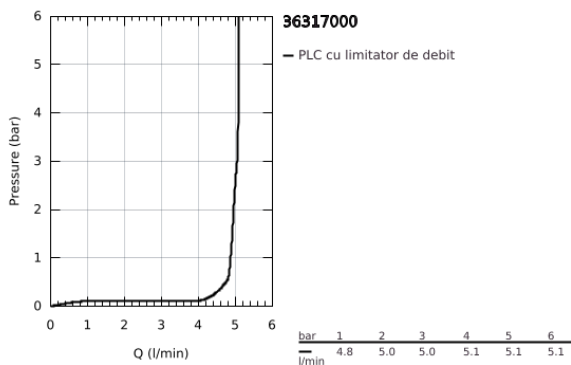

## 36 317 000 EUROSMART COSMOPOLITAN T VENTIL LAVOAR CU ÎNCHIDERE AUTOMATĂ CU DISPOZITIV DE MIXARE ȘI LIMITATOR DE TEMPERATURĂ AJUSTABIL

### DESCRIEREA PRODUSULUI

- Colour: cromat
- suprafață GROHE LongLife
- GROHE EcoJoy tehnologie pentru reducerea consumului de apă
- maximum flow rate (at 3 bar): 5 l/min
- 3 timpi de debit reglabili: scurt - mediu - lung (setare din fabrică: scurt), aprox. 7, 15, 30 sec (în funcție de presiune)
- interval de presiune între 0.5 și 6 bari
- 2 furtunuri flexibile de conectare
- valvă de siguranță pentru reflux
- filtru impurități inclus