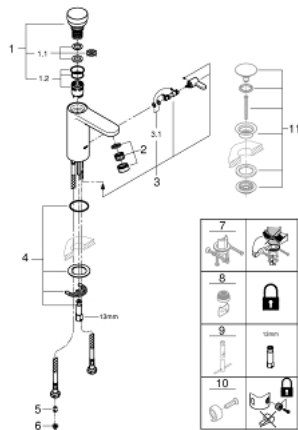

### DESCRIEREA PRODUSULUI

- Colour: cromat
- suprafață GROHE LongLife
- GROHE EcoJoy tehnologie pentru reducerea consumului de apă
- maximum flow rate (at 3 bar): 5 l/min
- 3 timpi de debit reglabili: scurt - mediu - lung (setare din fabrică: scurt), aprox. 7, 15, 30 sec (în funcție de presiune)
- interval de presiune între 0.5 și 6 bari
- 2 furtunuri flexibile de conectare
- valvă de siguranță pentru reflux
- filtru impurități inclus

### PIESE DE SCHIMB , martie 2021 – now

- 1: Cartuș (Spare part-nr. 42412000)
  - 1.1: inele (Spare part-nr. 4282000M)
  - 1.2: kit de etanșare (Spare part-nr. 4271500M)
  - 2: Aerator (Spare part-nr. 48159000)
  - 3: dispozitiv manual de amestec (Spare part-nr. 42401000)
  - 3.1: Disc de etanșare (Spare part-nr. 4284000M)
  - 4: Set montare (Spare part-nr. 42400000)
  - 5: Ventil de reținere (Spare part-nr. 4257200M)
  - 6: Filtru (Spare part-nr. 4241300M)
  - 7: Dispozitiv de blocare (Spare part-nr. 36276000)\*
  - 8: Aerator (Spare part-nr. 36133000)\*
  - 9: Cheie pentru montare (Spare part-nr. 19017000)\*
  - 10: Dispozitiv ascuns de mixare apă (Spare part-nr. 42408000)\*
  - 11: Waste set with push-open plug (Spare part-nr. 65807000)\*
- \* Optional accessories