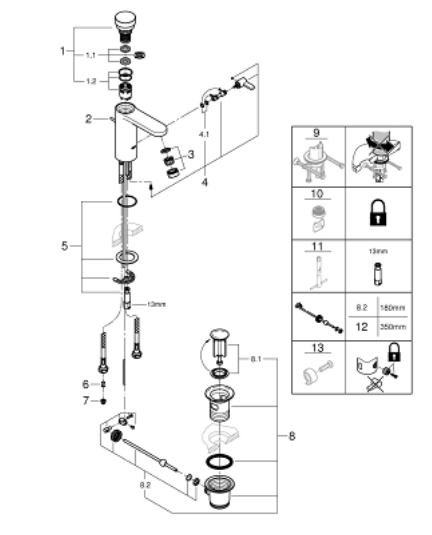

36 318 000 EUROSMART COSMOPOLITAN T VENTIL LAVOAR CU ÎNCHIDERE AUTOMATĂ CU DISPOZITIV DE MIXARE ȘI LIMITATOR DE TEMPERATURĂ AJUSTABIL

DESCRIEREA PRODUSULUI

- Colour: cromat
- suprafață GROHE LongLife
- GROHE EcoJoy tehnologie pentru reducerea consumului de apă
- maximum flow rate (at 3 bar): 5 l/min
- set evacuare cu tijă
- 3 timpi de debit reglabili: scurt - mediu - lung (setare din fabrică: scurt), aprox. 7, 15, 30 sec (în funcție de presiune)
- interval de presiune între 0.5 și 6 bari
- 2 furtunuri flexibile de conectare
- valvă de siguranță pentru reflux
- filtru impurități inclus
- presiunea minimă recomandată 1.0 bar

36 318 000 EUROSMART COSMOPOLITAN T VENTIL LAVOAR CU ÎNCHIDERE AUTOMATĂ CU DISPOZITIV DE MIXARE ȘI LIMITATOR DE TEMPERATURĂ AJUSTABIL

PIESE DE SCHIMB , martie 2021 – now

- 1: Cartuș (Spare part-nr. 42412000)
- 1.1: inele (Spare part-nr. 4282000M)
- 1.2: kit de etanșare (Spare part-nr. 4271500M)
- 2: Tijă verticală (Spare part-nr. 46739000)
- 3: Aerator (Spare part-nr. 48159000)
- 4: dispozitiv manual de amestec (Spare part-nr. 42401000)
- 4.1: Disc de etanșare (Spare part-nr. 4284000M)
- 5: Set montare (Spare part-nr. 42400000)
- 6: Ventil de reținere (Spare part-nr. 4257200M)
- 7: Filtru (Spare part-nr. 4241300M)
- 8: Set de scurgere 1 1/4" (Spare part-nr. 28910000)
- 8.1: Fișa de conectare (Spare part-nr. 07182000)
- 8.2: Tijă cu bilă (Spare part-nr. 07052000)
- 9: Dispozitiv de blocare (Spare part-nr. 36276000)*
- 10: Aerator (Spare part-nr. 36133000)*
- 11: Cheie pentru montare (Spare part-nr. 19017000)*
- 12: Tijă cu bilă (Spare part-nr. 07341000)*
- 13: Dispozitiv ascuns de mixare apă (Spare part-nr. 42408000)*