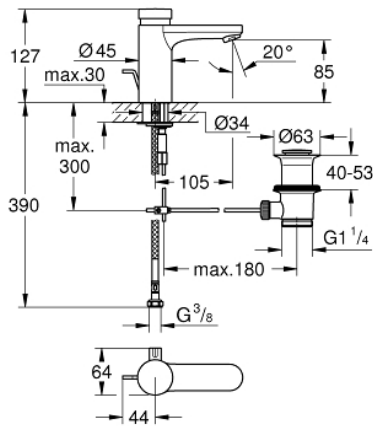

36 318 000 EUROSMART COSMOPOLITAN T VENTIL LAVOAR CU ÎNCHIDERE AUTOMATĂ CU DISPOZITIV DE MIXARE ȘI LIMITATOR DE TEMPERATURĂ AJUSTABIL

DESCRIEREA PRODUSULUI

- Colour: cromat
- suprafață GROHE LongLife
- GROHE EcoJoy tehnologie pentru reducerea consumului de apă
- maximum flow rate (at 3 bar): 5 l/min
- set evacuare cu tijă
- 3 timpi de debit reglabili: scurt - mediu - lung (setare din fabrică: scurt), aprox. 7, 15, 30 sec (în funcție de presiune)
- interval de presiune între 0.5 și 6 bari
- 2 furtunuri flexibile de conectare
- valvă de siguranță pentru reflux
- filtru impurități inclus
- presiunea minimă recomandată 1.0 bar

36 318 000 EUROSMART COSMOPOLITAN T VENTIL LAVOAR CU ÎNCHIDERE AUTOMATĂ CU DISPOZITIV DE MIXARE ȘI LIMITATOR DE TEMPERATURĂ AJUSTABIL

PIESE DE SCHIMB , martie 2021 – now

- 1: Cartuș (Spare part-nr. 42412000)
- 1.1: inele (Spare part-nr. 4282000M)
- 1.2: kit de etanșare (Spare part-nr. 4271500M)
- 2: Tijă verticală (Spare part-nr. 46739000)
- 3: Aerator (Spare part-nr. 48159000)
- 4: dispozitiv manual de amestec (Spare part-nr. 42401000)
- 4.1: Disc de etanșare (Spare part-nr. 4284000M)
- 5: Set montare (Spare part-nr. 42400000)
- 6: Ventil de reținere (Spare part-nr. 4257200M)
- 7: Filtru (Spare part-nr. 4241300M)
- 8: Set de scurgere 1 1/4" (Spare part-nr. 28910000)
- 8.1: Fișa de conectare (Spare part-nr. 07182000)
- 8.2: Tijă cu bilă (Spare part-nr. 07052000)
- 9: Dispozitiv de blocare (Spare part-nr. 36276000)*
- 10: Aerator (Spare part-nr. 36133000)*
- 11: Cheie pentru montare (Spare part-nr. 19017000)*
- 12: Tijă cu bilă (Spare part-nr. 07341000)*
- 13: Dispozitiv ascuns de mixare apă (Spare part-nr. 42408000)*