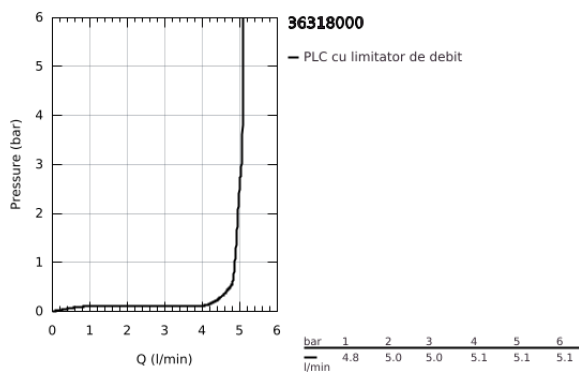

36 318 000 EUROSMART COSMOPOLITAN T VENTIL LAVOAR CU ÎNCHIDERE AUTOMATĂ CU DISPOZITIV DE MIXARE ȘI LIMITATOR DE TEMPERATURĂ AJUSTABIL

DESCRIEREA PRODUSULUI

- Colour: cromat
- suprafață GROHE LongLife
- GROHE EcoJoy tehnologie pentru reducerea consumului de apă
- maximum flow rate (at 3 bar): 5 l/min
- set evacuare cu tijă
- 3 timpi de debit reglabili: scurt - mediu - lung (setare din fabrică: scurt), aprox. 7, 15, 30 sec (în funcție de presiune)
- interval de presiune între 0.5 și 6 bari
- 2 furtunuri flexibile de conectare
- valvă de siguranță pentru reflux
- filtru impurități inclus
- presiunea minimă recomandată 1.0 bar

36 318 000 EUROSMART COSMOPOLITAN T VENTIL LAVOAR CU ÎNCHIDERE AUTOMATĂ CU DISPOZITIV DE MIXARE ȘI LIMITATOR DE TEMPERATURĂ AJUSTABIL

PIESE DE SCHIMB , martie 2021 – now

- 1: Cartuș (Spare part-nr. 42412000)
- 1.1: inele (Spare part-nr. 4282000M)
- 1.2: kit de etanșare (Spare part-nr. 4271500M)
- 2: Tijă verticală (Spare part-nr. 46739000)
- 3: Aerator (Spare part-nr. 48159000)
- 4: dispozitiv manual de amestec (Spare part-nr. 42401000)
- 4.1: Disc de etanșare (Spare part-nr. 4284000M)
- 5: Set montare (Spare part-nr. 42400000)
- 6: Ventil de reținere (Spare part-nr. 4257200M)
- 7: Filtru (Spare part-nr. 4241300M)
- 8: Set de scurgere 1 1/4" (Spare part-nr. 28910000)
- 8.1: Fișa de conectare (Spare part-nr. 07182000)
- 8.2: Tijă cu bilă (Spare part-nr. 07052000)
- 9: Dispozitiv de blocare (Spare part-nr. 36276000)*
- 10: Aerator (Spare part-nr. 36133000)*
- 11: Cheie pentru montare (Spare part-nr. 19017000)*
- 12: Tijă cu bilă (Spare part-nr. 07341000)*
- 13: Dispozitiv ascuns de mixare apă (Spare part-nr. 42408000)*