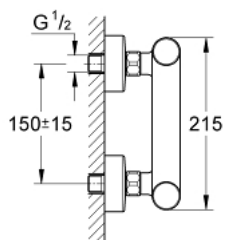

36 320 000 EUROSMART COSMOPOLITAN T BATERIE DUȘ 1/2" CU ÎNCHIDERE AUTOMATĂ CU DISPOZITIV DE MIXARE ȘI LIMITATOR DE TEMPERATURĂ AJUSTABIL

DESCRIEREA PRODUSULUI

- Colour: cromat
- montare pe perete
- suprafață GROHE LongLife
- dispozitiv de mixare cu valvă de oprire apă fierbinte
- furtun de legatură G 1/2"
- 3 timpi de debit reglabili: scurt - mediu - lung (setare din fabrică: mediu), aprox. 7, 15, 30 sec (în funcție de presiune)
- interval de presiune între 0.5 și 6 bari
- conexiuni excentrice
- valvă de siguranță pentru reflux
- filtru impurități inclus

36 320 000 EUROSMART COSMOPOLITAN T BATERIE DUȘ 1/2" CU ÎNCHIDERE AUTOMATĂ CU DISPOZITIV DE MIXARE ȘI LIMITATOR DE TEMPERATURĂ AJUSTABIL

PIESE DE SCHIMB , decembrie 2021 – now

- 1: Conexiuni excentrice (Spare part-nr. 12662000)
- 2: Ventil de reținere (Spare part-nr. 47189000)
- 2.1: Filtru impurități (Spare part-nr. 0726400M)
- 2.2: Ventil de reținere (Spare part-nr. 08565000)
- 2.3: Garnitură inelară $\phi 17 \times \phi 2$ (Spare part-nr. 0305500M)
- 3: dispozitiv manual de amestec (Spare part-nr. 42433000)
- 4: Cartuș (Spare part-nr. 42432000)
- 4.1: inele (Spare part-nr. 4282000M)
- 4.2: kit de etanșare (Spare part-nr. 4271500M)
- 5: Ventil de reținere (Spare part-nr. 08565000)
- 6: Prelungire 3/4", 20 mm (Spare part-nr. 0713000M)*
- 7: piuliță specială (Spare part-nr. 19377000)*