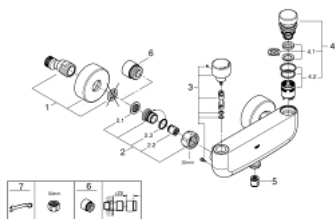

36 320 000 EUROSMART COSMOPOLITAN T BATERIE DUȘ 1/2" CU ÎNCHIDERE AUTOMATĂ CU DISPOZITIV DE MIXARE ȘI LIMITATOR DE TEMPERATURĂ AJUSTABIL

DESCRIEREA PRODUSULUI

- Colour: cromat
- montare pe perete
- suprafață GROHE LongLife
- dispozitiv de mixare cu valvă de oprire apă fierbinte
- furtun de legatură G 1/2"
- 3 timpi de debit reglabili: scurt - mediu - lung (setare din fabrică: mediu), aprox. 7, 15, 30 sec (în funcție de presiune)
- interval de presiune între 0.5 și 6 bari
- conexiuni excentrice
- valvă de siguranță pentru reflux
- filtru impurități inclus

36 320 000 EUROSMART COSMOPOLITAN T BATERIE DUȘ 1/2" CU ÎNCHIDERE AUTOMATĂ CU DISPOZITIV DE MIXARE ȘI LIMITATOR DE TEMPERATURĂ AJUSTABIL

PIESE DE SCHIMB , decembrie 2021 – now

- 1: Conexiuni excentrice (Spare part-nr. 12662000)
- 2: Ventil de reținere (Spare part-nr. 47189000)
- 2.1: Filtru impurități (Spare part-nr. 0726400M)
- 2.2: Ventil de reținere (Spare part-nr. 08565000)
- 2.3: Garnitură inelară $\phi 17 \times \phi 2$ (Spare part-nr. 0305500M)
- 3: dispozitiv manual de amestec (Spare part-nr. 42433000)
- 4: Cartuș (Spare part-nr. 42432000)
- 4.1: inele (Spare part-nr. 4282000M)
- 4.2: kit de etanșare (Spare part-nr. 4271500M)
- 5: Ventil de reținere (Spare part-nr. 08565000)
- 6: Prelungire 3/4", 20 mm (Spare part-nr. 0713000M)*
- 7: piuliță specială (Spare part-nr. 19377000)*