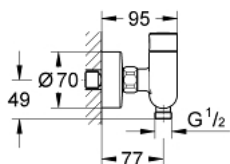

36 320 000 EUROSMART COSMOPOLITAN T BATERIE DUȘ 1/2" CU ÎNCHIDERE AUTOMATĂ CU DISPOZITIV DE MIXARE ȘI LIMITATOR DE TEMPERATURĂ AJUSTABIL

DESCRIEREA PRODUSULUI

- Colour: cromat
- montare pe perete
- suprafață GROHE LongLife
- dispozitiv de mixare cu valvă de oprire apă fierbinte
- furtun de legatură G 1/2"
- 3 timpi de debit reglabili: scurt - mediu - lung (setare din fabrică: mediu), aprox. 7, 15, 30 sec (în funcție de presiune)
- interval de presiune între 0.5 și 6 bari
- conexiuni excentrice
- valvă de siguranță pentru reflux
- filtru impurități inclus

36 320 000 EUROSMART COSMOPOLITAN T BATERIE DUȘ 1/2" CU ÎNCHIDERE AUTOMATĂ CU DISPOZITIV DE MIXARE ȘI LIMITATOR DE TEMPERATURĂ AJUSTABIL

PIESE DE SCHIMB , decembrie 2021 – now

- 1: Conexiuni excentrice (Spare part-nr. 12662000)
- 2: Ventil de reținere (Spare part-nr. 47189000)
- 2.1: Filtru impurități (Spare part-nr. 0726400M)
- 2.2: Ventil de reținere (Spare part-nr. 08565000)
- 2.3: Garnitură inelară $\phi 17 \times \phi 2$ (Spare part-nr. 0305500M)
- 3: dispozitiv manual de amestec (Spare part-nr. 42433000)
- 4: Cartuș (Spare part-nr. 42432000)
- 4.1: inele (Spare part-nr. 4282000M)
- 4.2: kit de etanșare (Spare part-nr. 4271500M)
- 5: Ventil de reținere (Spare part-nr. 08565000)
- 6: Prelungire 3/4", 20 mm (Spare part-nr. 0713000M)*
- 7: piuliță specială (Spare part-nr. 19377000)*