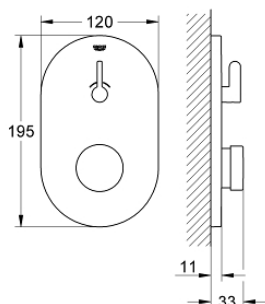

36 321 000 EUROSMART COSMOPOLITAN T BATERIE DUȘ 1/2" CU ÎNCHIDERE AUTOMATĂ CU DISPOZITIV DE MIXARE ȘI LIMITATOR DE TEMPERATURĂ AJUSTABIL

DESCRIEREA PRODUSULUI

- Colour: cromat
- trim set for rough-in box 36 322 001 (please order separately)
- suprafață GROHE LongLife
- capac cromat
- 3 timpi de debit reglabili: scurt - mediu - lung (setare din fabrică: mediu),
aprox. 7, 15, 30 sec (în funcție de presiune)
- interval de presiune între 0.5 și 6 bari
- filtru impurități inclus

36 321 000 EUROSMART COSMOPOLITAN T BATERIE DUȘ 1/2" CU ÎNCHIDERE AUTOMATĂ CU DISPOZITIV DE MIXARE ȘI LIMITATOR DE TEMPERATURĂ AJUSTABIL

PIESE DE SCHIMB , martie 2021 – now

- 1: Cadru de montaj (Spare part-nr. 42419000)
- 2: Connection hose set (Spare part-nr. 42417000)
- 2.1: Filtru (Spare part-nr. 4241300M)
- 2.2: Ventil de reținere (Spare part-nr. 4240400M)
- 3: Set Țeavă (Spare part-nr. 43566000)
- 4: Cartuș (Spare part-nr. 42412000)
- 4.1: inele (Spare part-nr. 4282000M)
- 4.2: kit de etanșare (Spare part-nr. 4271500M)
- 5: pârghie (Spare part-nr. 42441000)
- 5.1: Disc de etanșare (Spare part-nr. 4284000M)