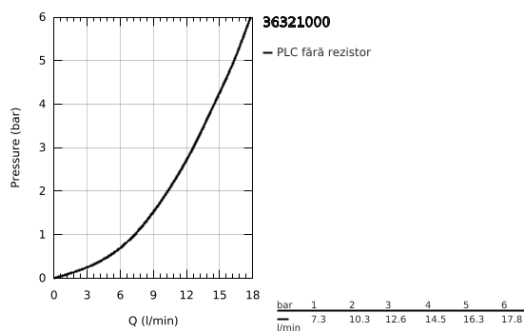

36 321 000 EUROSMART COSMOPOLITAN T BATERIE DUȘ 1/2" CU ÎNCHIDERE AUTOMATĂ CU DISPOZITIV DE MIXARE ȘI LIMITATOR DE TEMPERATURĂ AJUSTABIL

DESCRIEREA PRODUSULUI

- Colour: cromat
- trim set for rough-in box 36 322 001 (please order separately)
- suprafață GROHE LongLife
- capac cromat
- 3 timpi de debit reglabili: scurt - mediu - lung (setare din fabrică: mediu),
aprox. 7, 15, 30 sec (în funcție de presiune)
- interval de presiune între 0.5 și 6 bari
- filtru impurități inclus

36 321 000 EUROSMART COSMOPOLITAN T BATERIE DUȘ 1/2" CU ÎNCHIDERE AUTOMATĂ CU DISPOZITIV DE MIXARE ȘI LIMITATOR DE TEMPERATURĂ AJUSTABIL

PIESE DE SCHIMB , martie 2021 – now

- 1: Cadru de montaj (Spare part-nr. 42419000)
- 2: Connection hose set (Spare part-nr. 42417000)
- 2.1: Filtru (Spare part-nr. 4241300M)
- 2.2: Ventil de reținere (Spare part-nr. 4240400M)
- 3: Set Țeavă (Spare part-nr. 43566000)
- 4: Cartuș (Spare part-nr. 42412000)
- 4.1: inele (Spare part-nr. 4282000M)
- 4.2: kit de etanșare (Spare part-nr. 4271500M)
- 5: pârghie (Spare part-nr. 42441000)
- 5.1: Disc de etanșare (Spare part-nr. 4284000M)