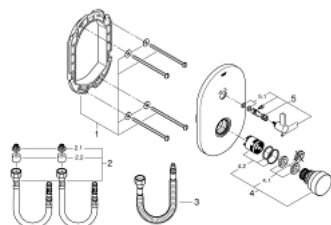

36 321 000 EUROSMART COSMOPOLITAN T BATERIE DUȘ 1/2" CU ÎNCHIDERE AUTOMATĂ CU DISPOZITIV DE MIXARE ȘI LIMITATOR DE TEMPERATURĂ AJUSTABIL

DESCRIEREA PRODUSULUI

- Colour: cromat
- trim set for rough-in box 36 322 001 (please order separately)
- suprafață GROHE LongLife
- capac cromat
- 3 timpi de debit reglabili: scurt - mediu - lung (setare din fabrică: mediu),
aprox. 7, 15, 30 sec (în funcție de presiune)
- interval de presiune între 0.5 și 6 bari
- filtru impurități inclus

36 321 000 EUROSMART COSMOPOLITAN T BATERIE DUȘ 1/2" CU ÎNCHIDERE AUTOMATĂ CU DISPOZITIV DE MIXARE ȘI LIMITATOR DE TEMPERATURĂ AJUSTABIL

PIESE DE SCHIMB , martie 2021 – now

- 1: Cadru de montaj (Spare part-nr. 42419000)
- 2: Connection hose set (Spare part-nr. 42417000)
- 2.1: Filtru (Spare part-nr. 4241300M)
- 2.2: Ventil de reținere (Spare part-nr. 4240400M)
- 3: Set Țeavă (Spare part-nr. 43566000)
- 4: Cartuș (Spare part-nr. 42412000)
- 4.1: inele (Spare part-nr. 4282000M)
- 4.2: kit de etanșare (Spare part-nr. 4271500M)
- 5: pârghie (Spare part-nr. 42441000)
- 5.1: Disc de etanșare (Spare part-nr. 4284000M)