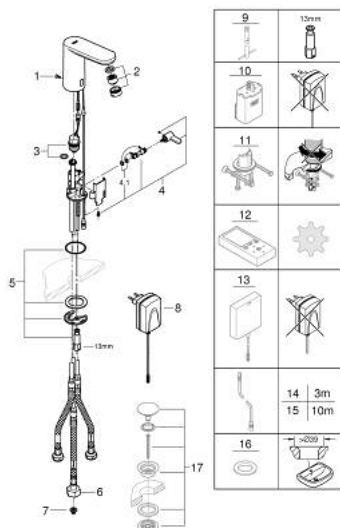

36 324 001 EUROSMART COSMOPOLITAN E BATERIE ELECTRONICĂ DE LAVOAR CU INFRA-ROȘU CU DISPOZITIV DE MIXARE ȘI LIMITATOR DE TEMPERATURĂ AJUSTABIL

PIESE DE SCHIMB , aprilie 2023 – now

- 1: șuruburi (Spare part-nr. 4283100M)
- 2: Dispozitiv de îndreptare debit (Spare part-nr. 46162000)
- 3: Ventil electromagnetic (Spare part-nr. 42469000)
- 4: dispozitiv manual de amestec (Spare part-nr. 42401000)
- 4.1: Disc de etanșare (Spare part-nr. 4284000M)
- 5: Set montare (Spare part-nr. 42400000)
- 6: Adaptor cu limitator de debit (Spare part-nr. 42255000)
- 7: Filtru (Spare part-nr. 4241300M)
- 8: Adaptor alimentare (Spare part-nr. 42388000)
- 9: Cheie pentru montare (Spare part-nr. 19017000)*
- 10: Carcasă pentru baterie (Spare part-nr. 42393000)*
- 11: Dispozitiv de blocare (Spare part-nr. 36276000)*
- 12: Telecomandă (Spare part-nr. 36407001)*
- 13: Alimentare la rețea cu întrerupător (Spare part-nr. 36338000)*
- 14: Cablu prelungitor de alimentare (Spare part-nr. 36340000)*
- 15: Cablu prelungitor de alimentare (Spare part-nr. 36341000)*
- 16: Șild (Spare part-nr. 36370000)*
- 17: Waste set with push-open plug (Spare part-nr. 65807000)*