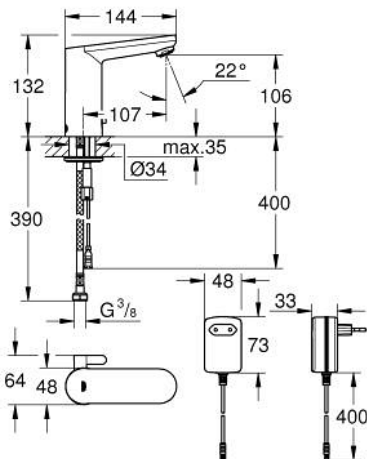

36 325 001 EUROSMART COSMOPOLITAN E BATERIE ELECTRONICĂ CU INFRAROȘU 1/2" CU DISPOZITIV DE MIXARE ȘI LIMITATOR DE TEMPERATURĂ AJUSTABIL

DESCRIEREA PRODUSULUI

- Colour: cromat
- cu senzor infraroșu pentru comunicații bidirecționale pentru monitorizare, configurare și operațiuni de service
- cu transformator pentru priză 100-230 V AC, 50-60 Hz, 6 V DC
- aerator GROHE EcoJoy cu debit 5.7 l/min
- racorduri flexibile de conectare la apă
- valvă de siguranță pentru reflux
- filtru impurități inclus
- cu ventil electromagnetic integrat
- sistem rapid de instalare
- 7 programe presetate:
- clătire automată
- dezinfectare termică
- mod de curățare
- funcții suplimentare și setări precise prin telecomanda 36 407
- certificat CE
- nivel de zgomot I în conformitate cu DIN 4109
- protecție pentru baterie tip IP 59 K
- presiunea minimă recomandată 1.0 bar

36 325 001 EUROSMART COSMOPOLITAN E BATERIE ELECTRONICĂ CU INFRAROȘU 1/2" CU DISPOZITIV DE MIXARE ȘI LIMITATOR DE TEMPERATURĂ AJUSTABIL

PIESE DE SCHIMB , mai 2023 – now

- 1: șuruburi (Spare part-nr. 4283100M)
- 2: Aerator (Spare part-nr. 48159000)
- 3: Ventil electromagnetic (Spare part-nr. 42479000)
- 4: dispozitiv manual de amestec (Spare part-nr. 42401000)
- 4.1: Disc de etanșare (Spare part-nr. 4284000M)
- 5: Set montare (Spare part-nr. 42400000)
- 6: Ventil de reținere (Spare part-nr. 4257200M)
- 7: Filtru (Spare part-nr. 4241300M)
- 8: Adaptor alimentare (Spare part-nr. 42388000)
- 9: Cheie pentru montare (Spare part-nr. 19017000)*
- 10: Cablu prelungitor de alimentare (Spare part-nr. 36340000)*
- 11: Cablu prelungitor de alimentare (Spare part-nr. 36341000)*
- 12: Alimentare la rețea cu întrerupător (Spare part-nr. 36338000)*
- 13: Dispozitiv de blocare (Spare part-nr. 36276000)*
- 14: Telecomandă (Spare part-nr. 36407001)*
- 15: Aerator (Spare part-nr. 36133000)*
- 16: Șild (Spare part-nr. 36370000)*
- 17: Waste set with push-open plug (Spare part-nr. 65807000)*