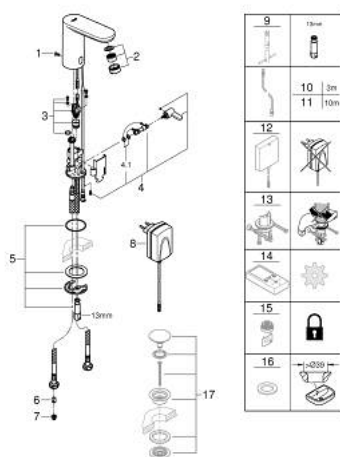

36 325 001 EUROSMART COSMOPOLITAN E BATERIE ELECTRONICĂ CU INFRAROȘU 1/2" CU DISPOZITIV DE MIXARE ȘI LIMITATOR DE TEMPERATURĂ AJUSTABIL

DESCRIEREA PRODUSULUI

- Colour: cromat
- cu senzor infraroșu pentru comunicații bidirecționale pentru monitorizare, configurare și operațiuni de service
- cu transformator pentru priză 100-230 V AC, 50-60 Hz, 6 V DC
- aerator GROHE EcoJoy cu debit 5.7 l/min
- racorduri flexibile de conectare la apă
- valvă de siguranță pentru reflux
- filtru impurități inclus
- cu ventil electromagnetic integrat
- sistem rapid de instalare
- 7 programe presetate:
- clătire automată
- dezinfectare termică
- mod de curățare
- funcții suplimentare și setări precise prin telecomanda 36 407
- certificat CE
- nivel de zgomot I în conformitate cu DIN 4109
- protecție pentru baterie tip IP 59 K
- presiunea minimă recomandată 1.0 bar

36 325 001 EUROSMART COSMOPOLITAN E BATERIE ELECTRONICĂ CU INFRAROȘU 1/2" CU DISPOZITIV DE MIXARE ȘI LIMITATOR DE TEMPERATURĂ AJUSTABIL

PIESE DE SCHIMB , mai 2023 – now

- 1: șuruburi (Spare part-nr. 4283100M)
- 2: Aerator (Spare part-nr. 48159000)
- 3: Ventil electromagnetic (Spare part-nr. 42479000)
- 4: dispozitiv manual de amestec (Spare part-nr. 42401000)
- 4.1: Disc de etanșare (Spare part-nr. 4284000M)
- 5: Set montare (Spare part-nr. 42400000)
- 6: Ventil de reținere (Spare part-nr. 4257200M)
- 7: Filtru (Spare part-nr. 4241300M)
- 8: Adaptor alimentare (Spare part-nr. 42388000)
- 9: Cheie pentru montare (Spare part-nr. 19017000)*
- 10: Cablu prelungitor de alimentare (Spare part-nr. 36340000)*
- 11: Cablu prelungitor de alimentare (Spare part-nr. 36341000)*
- 12: Alimentare la rețea cu întrerupător (Spare part-nr. 36338000)*
- 13: Dispozitiv de blocare (Spare part-nr. 36276000)*
- 14: Telecomandă (Spare part-nr. 36407001)*
- 15: Aerator (Spare part-nr. 36133000)*
- 16: Șild (Spare part-nr. 36370000)*
- 17: Waste set with push-open plug (Spare part-nr. 65807000)*