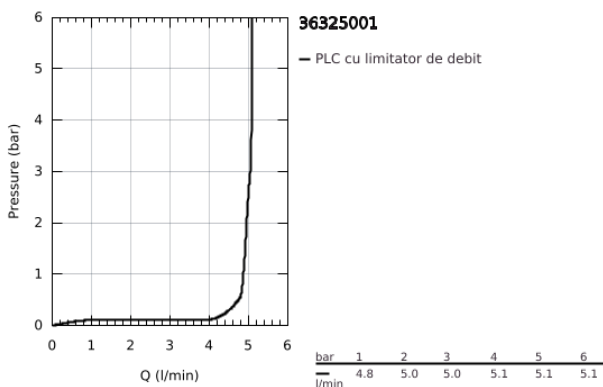

36 325 001 EUROSMART COSMOPOLITAN E BATERIE ELECTRONICĂ CU INFRAROȘU 1/2" CU DISPOZITIV DE MIXARE ȘI LIMITATOR DE TEMPERATURĂ AJUSTABIL

DESCRIEREA PRODUSULUI

- Colour: cromat
- cu senzor infraroșu pentru comunicații bidirecționale pentru monitorizare, configurare și operațiuni de service
- cu transformator pentru priză 100-230 V AC, 50-60 Hz, 6 V DC
- aerator GROHE EcoJoy cu debit 5.7 l/min
- racorduri flexibile de conectare la apă
- valvă de siguranță pentru reflux
- filtru impurități inclus
- cu ventil electromagnetic integrat
- sistem rapid de instalare
- 7 programe presetate:
- clătire automată
- dezinfectare termică
- mod de curățare
- funcții suplimentare și setări precise prin telecomanda 36 407
- certificat CE
- nivel de zgomot I în conformitate cu DIN 4109
- protecție pentru baterie tip IP 59 K
- presiunea minimă recomandată 1.0 bar

36 325 001 EUROSMART COSMOPOLITAN E BATERIE ELECTRONICĂ CU INFRAROȘU 1/2" CU DISPOZITIV DE MIXARE ȘI LIMITATOR DE TEMPERATURĂ AJUSTABIL

PIESE DE SCHIMB , mai 2023 – now

- 1: șuruburi (Spare part-nr. 4283100M)
- 2: Aerator (Spare part-nr. 48159000)
- 3: Ventil electromagnetic (Spare part-nr. 42479000)
- 4: dispozitiv manual de amestec (Spare part-nr. 42401000)
- 4.1: Disc de etanșare (Spare part-nr. 4284000M)
- 5: Set montare (Spare part-nr. 42400000)
- 6: Ventil de reținere (Spare part-nr. 4257200M)
- 7: Filtru (Spare part-nr. 4241300M)
- 8: Adaptor alimentare (Spare part-nr. 42388000)
- 9: Cheie pentru montare (Spare part-nr. 19017000)*
- 10: Cablu prelungitor de alimentare (Spare part-nr. 36340000)*
- 11: Cablu prelungitor de alimentare (Spare part-nr. 36341000)*
- 12: Alimentare la rețea cu întrerupător (Spare part-nr. 36338000)*
- 13: Dispozitiv de blocare (Spare part-nr. 36276000)*
- 14: Telecomandă (Spare part-nr. 36407001)*
- 15: Aerator (Spare part-nr. 36133000)*
- 16: Șild (Spare part-nr. 36370000)*
- 17: Waste set with push-open plug (Spare part-nr. 65807000)*