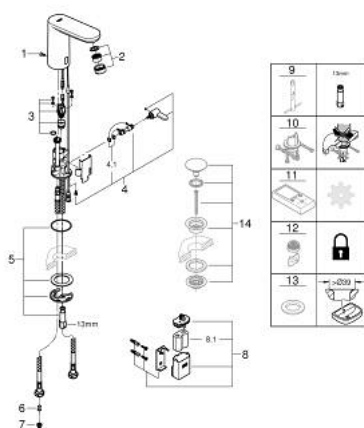

## 36 327 001 EUROSMART COSMOPOLITAN E BATERIE ELECTRONICĂ CU INFRAROȘU 1/2" CU DISPOZITIV DE MIXARE ȘI LIMITATOR DE TEMPERATURĂ AJUSTABIL

### DESCRIEREA PRODUSULUI

- Colour: cromat
- cu senzor infraroșu pentru comunicații bidirecționale pentru monitorizare, configurare și operațiuni de service
- baterie litiu 6V, tip CR-P2
- durata de viață a bateriei: aprox. 7 ani (150 de acționări pe zi)
- aerator GROHE EcoJoy cu debit 5.7 l/min
- racorduri flexibile de conectare la apă
- valvă de siguranță pentru reflux
- filtru impurități inclus
- cu ventil electromagnetic integrat
- baterie externă
- sistem rapid de instalare
- indicator de încărcare a bateriilor
- 7 programe presetate:
- clătire automată
- dezinfectare termică
- mod de curățare
- funcții suplimentare și setări precise prin telecomanda 36 407
- certificat CE
- nivel de zgomot I în conformitate cu DIN 4109
- protecție pentru baterie tip IP 59 K
- presiunea minimă recomandată 1.0 bar

### PIESE DE SCHIMB , mai 2023 – now

- 1: șuruburi (Spare part-nr. 4283100M)
  - 2: Aerator (Spare part-nr. 48159000)
  - 3: Ventil electromagnetic (Spare part-nr. 42479000)
  - 4: dispozitiv manual de amestec (Spare part-nr. 42401000)
  - 4.1: Disc de etanșare (Spare part-nr. 4284000M)
  - 5: Set montare (Spare part-nr. 42400000)
  - 6: Ventil de reținere (Spare part-nr. 4257200M)
  - 7: Filtru (Spare part-nr. 4241300M)
  - 8: Carcasă pentru baterie (Spare part-nr. 42393000)
  - 8.1: Baterie (Spare part-nr. 42886000)
  - 9: Cheie pentru montare (Spare part-nr. 19017000)\*
  - 10: Dispozitiv de blocare (Spare part-nr. 36276000)\*
  - 11: Telecomandă (Spare part-nr. 36407001)\*
  - 12: Aerator (Spare part-nr. 36133000)\*
  - 13: Șild (Spare part-nr. 36370000)\*
  - 14: Waste set with push-open plug (Spare part-nr. 65807000)\*
- \* Optional accessories