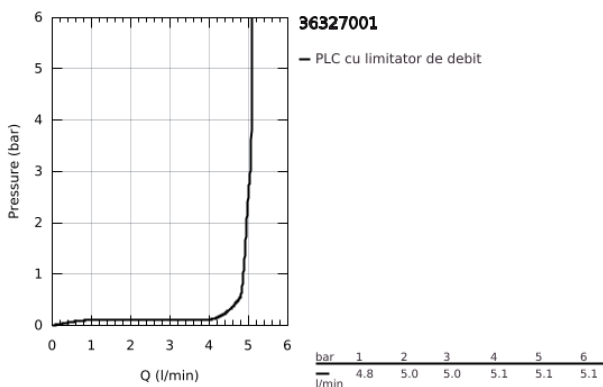

## 36 327 001 EUROSMART COSMOPOLITAN E BATERIE ELECTRONICĂ CU INFRAROȘU 1/2" CU DISPOZITIV DE MIXARE ȘI LIMITATOR DE TEMPERATURĂ AJUSTABIL

### DESCRIEREA PRODUSULUI

- Colour: cromat
- cu senzor infraroșu pentru comunicații bidirecționale pentru monitorizare, configurare și operațiuni de service
- baterie litiu 6V, tip CR-P2
- durata de viață a bateriei: aprox. 7 ani (150 de acționări pe zi)
- aerator GROHE EcoJoy cu debit 5.7 l/min
- racorduri flexibile de conectare la apă
- valvă de siguranță pentru reflux
- filtru impurități inclus
- cu ventil electromagnetic integrat
- baterie externă
- sistem rapid de instalare
- indicator de încărcare a bateriilor
- 7 programe presetate:
- clătire automată
- dezinfectare termică
- mod de curățare
- funcții suplimentare și setări precise prin telecomanda 36 407
- certificat CE
- nivel de zgomot I în conformitate cu DIN 4109
- protecție pentru baterie tip IP 59 K
- presiunea minimă recomandată 1.0 bar