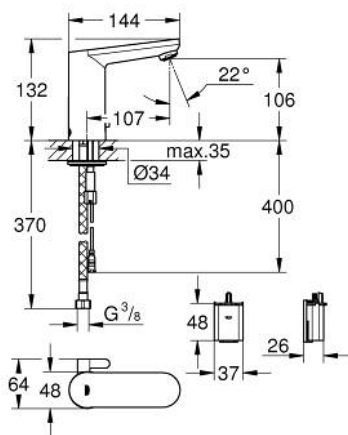

## 36 327 001 EUROSMART COSMOPOLITAN E BATERIE ELECTRONICĂ CU INFRAROȘU 1/2" CU DISPOZITIV DE MIXARE ȘI LIMITATOR DE TEMPERATURĂ AJUSTABIL

### PIESE DE SCHIMB , mai 2023 – now

- 1: șuruburi (Spare part-nr. 4283100M)
  - 2: Aerator (Spare part-nr. 48159000)
  - 3: Ventil electromagnetic (Spare part-nr. 42479000)
  - 4: dispozitiv manual de amestec (Spare part-nr. 42401000)
  - 4.1: Disc de etanșare (Spare part-nr. 4284000M)
  - 5: Set montare (Spare part-nr. 42400000)
  - 6: Ventil de reținere (Spare part-nr. 4257200M)
  - 7: Filtru (Spare part-nr. 4241300M)
  - 8: Carcasă pentru baterie (Spare part-nr. 42393000)
  - 8.1: Baterie (Spare part-nr. 42886000)
  - 9: Cheie pentru montare (Spare part-nr. 19017000)\*
  - 10: Dispozitiv de blocare (Spare part-nr. 36276000)\*
  - 11: Telecomandă (Spare part-nr. 36407001)\*
  - 12: Aerator (Spare part-nr. 36133000)\*
  - 13: Șild (Spare part-nr. 36370000)\*
  - 14: Waste set with push-open plug (Spare part-nr. 65807000)\*
- \* Optional accessories