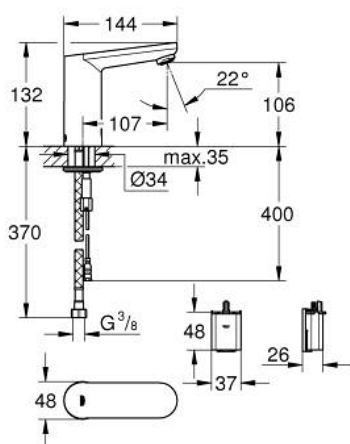

36 330 001 EUROSMART COSMOPOLITAN E BATERIE ELECTRONICĂ CU INFRAROȘU 1/2" CU DISPOZITIV DE MIXARE ASCUNS ȘI LIMITATOR DE TEMPERATURĂ AJUSTABIL

DESCRIEREA PRODUSULUI

- Colour: cromat
- cu senzor infraroșu pentru comunicații bidirecționale pentru monitorizare, configurare și operațiuni de service
- baterie litiu 6V, tip CR-P2
- durata de viață a bateriei: aprox. 7 ani (150 de acționări pe zi)
- aerator GROHE EcoJoy cu debit 5.7 l/min
- racorduri flexibile de conectare la apă
- valvă de siguranță pentru reflux
- filtru impurități inclus
- cu ventil electromagnetic integrat
- baterie externă
- sistem rapid de instalare
- indicator de încărcare a bateriilor
- 7 programe presetate:
- certificat CE
- nivel de zgomot I în conformitate cu DIN 4109
- protecție pentru baterie tip IP 59 K
- presiunea minimă recomandată 1.0 bar

36 330 001 EUROSMART COSMOPOLITAN E BATERIE ELECTRONICĂ CU INFRAROȘU 1/2" CU DISPOZITIV DE MIXARE ASCUNS ȘI LIMITATOR DE TEMPERATURĂ AJUSTABIL

PIESE DE SCHIMB , martie 2021 – now

- 1: șruburi (Spare part-nr. 4283100M)
 - 2: Aerator (Spare part-nr. 48159000)
 - 3: Ventil electromagnetic (Spare part-nr. 42479000)
 - 4: dispozitiv manual de amestec (Spare part-nr. 42401000)
 - 4.1: Disc de etanșare (Spare part-nr. 4284000M)
 - 5: Dispozitiv ascuns de mixare apă (Spare part-nr. 42408000)
 - 6: Set montare (Spare part-nr. 42400000)
 - 7: Filtru (Spare part-nr. 4241300M)
 - 8: Ventil de reținere (Spare part-nr. 4257200M)
 - 9: Carcasă pentru baterie (Spare part-nr. 42393000)
 - 9.1: Baterie (Spare part-nr. 42886000)
 - 10: Cheie pentru montare (Spare part-nr. 19017000)*
 - 11: Dispozitiv de blocare (Spare part-nr. 36276000)*
 - 12: Telecomandă (Spare part-nr. 36407001)*
 - 13: Aerator (Spare part-nr. 36133000)*
 - 14: Șild (Spare part-nr. 36370000)*
- * Optional accessories