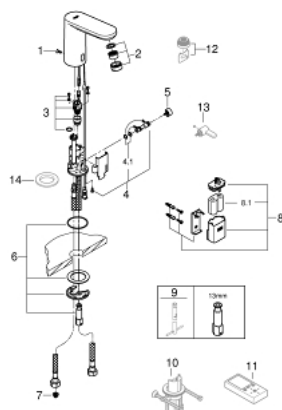

36 330 001 EUROSMART COSMOPOLITAN E BATERIE ELECTRONICĂ CU INFRAROȘU 1/2" CU DISPOZITIV DE MIXARE ASCUNS ȘI LIMITATOR DE TEMPERATURĂ AJUSTABIL

DESCRIEREA PRODUSULUI

- Colour: cromat
- cu senzor infraroșu pentru comunicații bidirecționale pentru monitorizare, configurare și operațiuni de service
- baterie litiu 6V, tip CR-P2
- durata de viață a bateriei: aprox. 7 ani (150 de acționări pe zi)
- aerator GROHE EcoJoy cu debit 5.7 l/min
- racorduri flexibile de conectare la apă
- valvă de siguranță pentru reflux
- filtru impurități inclus
- cu ventil electromagnetic integrat
- baterie externă
- sistem rapid de instalare
- indicator de încărcare a bateriilor
- 7 programe presetate:
- certificat CE
- nivel de zgomot I în conformitate cu DIN 4109
- protecție pentru baterie tip IP 59 K
- presiunea minimă recomandată 1.0 bar

36 330 001 EUROSMART COSMOPOLITAN E BATERIE ELECTRONICĂ CU INFRAROȘU 1/2" CU DISPOZITIV DE MIXARE ASCUNS ȘI LIMITATOR DE TEMPERATURĂ AJUSTABIL

PIESE DE SCHIMB , martie 2021 – now

- 1: șruburi (Spare part-nr. 4283100M)
 - 2: Aerator (Spare part-nr. 48159000)
 - 3: Ventil electromagnetic (Spare part-nr. 42479000)
 - 4: dispozitiv manual de amestec (Spare part-nr. 42401000)
 - 4.1: Disc de etanșare (Spare part-nr. 4284000M)
 - 5: Dispozitiv ascuns de mixare apă (Spare part-nr. 42408000)
 - 6: Set montare (Spare part-nr. 42400000)
 - 7: Filtru (Spare part-nr. 4241300M)
 - 8: Ventil de reținere (Spare part-nr. 4257200M)
 - 9: Carcasă pentru baterie (Spare part-nr. 42393000)
 - 9.1: Baterie (Spare part-nr. 42886000)
 - 10: Cheie pentru montare (Spare part-nr. 19017000)*
 - 11: Dispozitiv de blocare (Spare part-nr. 36276000)*
 - 12: Telecomandă (Spare part-nr. 36407001)*
 - 13: Aerator (Spare part-nr. 36133000)*
 - 14: Șild (Spare part-nr. 36370000)*
- * Optional accessories