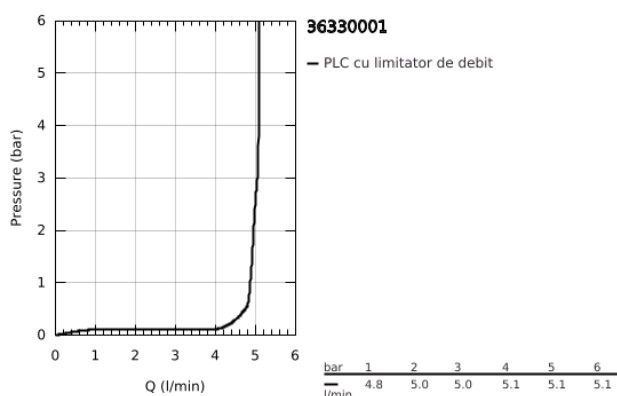

36 330 001 EUROSMART COSMOPOLITAN E BATERIE ELECTRONICĂ CU INFRAROȘU 1/2" CU DISPOZITIV DE MIXARE ASCUNS ȘI LIMITATOR DE TEMPERATURĂ AJUSTABIL

DESCRIEREA PRODUSULUI

- Colour: cromat
- cu senzor infraroșu pentru comunicații bidirecționale pentru monitorizare, configurare și operațiuni de service
- baterie litiu 6V, tip CR-P2
- durata de viață a bateriei: aprox. 7 ani (150 de acționări pe zi)
- aerator GROHE EcoJoy cu debit 5.7 l/min
- racorduri flexibile de conectare la apă
- valvă de siguranță pentru reflux
- filtru impurități inclus
- cu ventil electromagnetic integrat
- baterie externă
- sistem rapid de instalare
- indicator de încărcare a bateriilor
- 7 programe presetate:
- certificat CE
- nivel de zgomot I în conformitate cu DIN 4109
- protecție pentru baterie tip IP 59 K
- presiunea minimă recomandată 1.0 bar

36 330 001 EUROSMART COSMOPOLITAN E BATERIE ELECTRONICĂ CU INFRAROȘU 1/2" CU DISPOZITIV DE MIXARE ASCUNS ȘI LIMITATOR DE TEMPERATURĂ AJUSTABIL

PIESE DE SCHIMB , martie 2021 – now

- 1: șruburi (Spare part-nr. 4283100M)
 - 2: Aerator (Spare part-nr. 48159000)
 - 3: Ventil electromagnetic (Spare part-nr. 42479000)
 - 4: dispozitiv manual de amestec (Spare part-nr. 42401000)
 - 4.1: Disc de etanșare (Spare part-nr. 4284000M)
 - 5: Dispozitiv ascuns de mixare apă (Spare part-nr. 42408000)
 - 6: Set montare (Spare part-nr. 42400000)
 - 7: Filtru (Spare part-nr. 4241300M)
 - 8: Ventil de reținere (Spare part-nr. 4257200M)
 - 9: Carcasă pentru baterie (Spare part-nr. 42393000)
 - 9.1: Baterie (Spare part-nr. 42886000)
 - 10: Cheie pentru montare (Spare part-nr. 19017000)*
 - 11: Dispozitiv de blocare (Spare part-nr. 36276000)*
 - 12: Telecomandă (Spare part-nr. 36407001)*
 - 13: Aerator (Spare part-nr. 36133000)*
 - 14: Șild (Spare part-nr. 36370000)*
- * Optional accessories