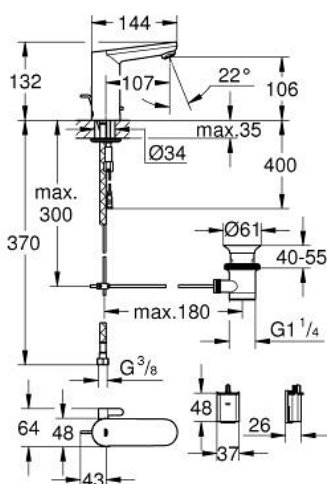

36 331 001 EUROSMART COSMOPOLITAN E BATERIE ELECTRONICĂ DE LAVOAR CU INFRA-ROȘU CU DISPOZITIV DE MIXARE ȘI LIMITATOR DE TEMPERATURĂ AJUSTABIL