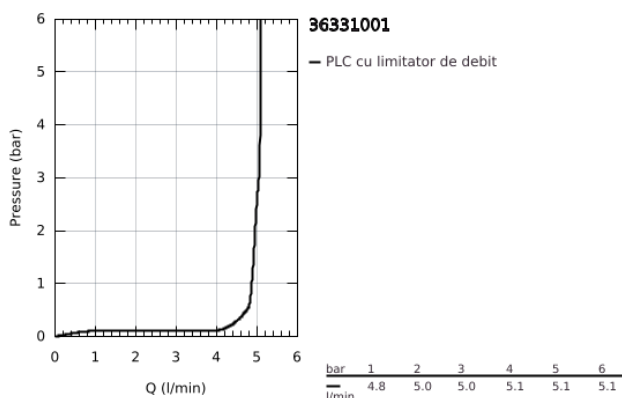

36 331 001 EUROSMART COSMOPOLITAN E BATERIE ELECTRONICĂ DE LAVOAR CU INFRA-ROȘU CU DISPOZITIV DE MIXARE ȘI LIMITATOR DE TEMPERATURĂ AJUSTABIL

DESCRIEREA PRODUSULUI

- Colour: cromat
- cu senzor infraroșu pentru comunicații bidirecționale pentru monitorizare, configurare și operațiuni de service
- baterie litiu 6V, tip CR-P2
- durata de viață a bateriei: aprox. 7 ani (150 de acționări pe zi)
- GROHE EcoJoy tehnologie pentru reducerea consumului de apă
- maximum flow rate (at 3 bar): 5 l/min
- set evacuare cu tijă
- valvă de siguranță pentru reflux
- filtru impurități inclus
- cu ventil electromagnetic integrat
- baterie externă
- sistem rapid de instalare
- indicator de încărcare a bateriilor
- 7 programe presetate:
- clătire automată
- dezinfectare termică
- mod de curățare
- funcții suplimentare și setări precise prin telecomanda 36 407
- certificat CE
- nivel de zgomot I în conformitate cu DIN 4109
- protecție pentru baterie tip IP 59 K
- presiunea minimă recomandată 1.0 bar