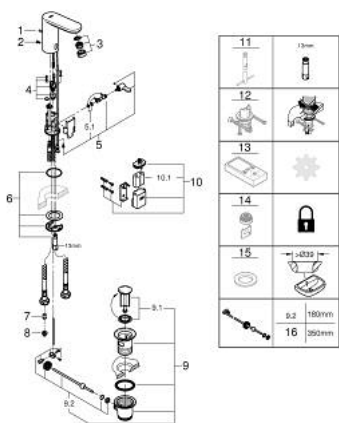

36 331 001 EUROSMART COSMOPOLITAN E BATERIE ELECTRONICĂ DE LAVOAR CU INFRA-ROȘU CU DISPOZITIV DE MIXARE ȘI LIMITATOR DE TEMPERATURĂ AJUSTABIL

PIESE DE SCHIMB , martie 2021 – now

- 1: Tijă verticală (Spare part-nr. 46739000)
 - 2: șuruburi (Spare part-nr. 4283100M)
 - 3: Aerator (Spare part-nr. 48159000)
 - 4: Ventil electromagnetice (Spare part-nr. 42479000)
 - 5: dispozitiv manual de amestec (Spare part-nr. 42401000)
 - 5.1: Disc de etanșare (Spare part-nr. 4284000M)
 - 6: Set montare (Spare part-nr. 42400000)
 - 7: Ventil de reținere (Spare part-nr. 4257200M)
 - 8: Filtru (Spare part-nr. 4241300M)
 - 9: Set de scurgere 1 1/4" (Spare part-nr. 28910000)
 - 9.1: Fișa de conectare (Spare part-nr. 07182000)
 - 9.2: Tijă cu bilă (Spare part-nr. 07052000)
 - 10: Carcasă pentru baterie (Spare part-nr. 42393000)
 - 10.1: Baterie (Spare part-nr. 42886000)
 - 11: Cheie pentru montare (Spare part-nr. 19017000)*
 - 12: Dispozitiv de blocare (Spare part-nr. 36276000)*
 - 13: Telecomandă (Spare part-nr. 36407001)*
 - 14: Aerator (Spare part-nr. 36133000)*
 - 15: Dispozitiv ascuns de mixare apă (Spare part-nr. 42408000)*
 - 16: Șild (Spare part-nr. 36370000)*
 - 17: Tijă cu bilă (Spare part-nr. 07341000)*
- * Optional accessories