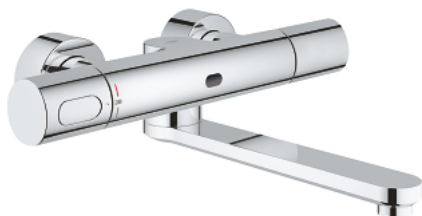

## 36 332 000 EUROSMART COSMOPOLITAN E BATERIE ELECTRONICĂ CU INFRAROȘU CU CONTROL TERMOSTATAT AL TEMPERATURII

### DESCRIEREA PRODUSULUI

- Colour: cromat
- cu senzor infraroșu pentru comunicații bidirecționale pentru monitorizare, configurare și operațiuni de service
- baterie litiu 6V, tip CR-P2
- durata de viață a bateriei: aprox. 7 ani (150 de acționări pe zi)
- activare manuală, dezactivare automată atunci când se părăsește zona de detecție (modul de detecție hand-body)
- două moduri de detecție adiționale sunt disponibile (hand-hand sau body-body)
- suprafață GROHE LongLife
- maximum flow rate (at 3 bar): 8 l/min
- valvă de siguranță pentru reflux
- filtru impurități inclus
- mâner cu gradații de temperatură cu oprire de siguranță GROHE SafeStop la 38°C
- pipă pivotantă 219 mm
- proiecție 287 mm
- rază de pivotare cu blocare la 130°
- șild cu izolare
- indicator de încărcare a bateriilor
- 7 programe presetate:
  - clătire automată
  - dezinfectare termică
  - mod de curățare
- funcții suplimentare și setări precise prin telecomanda 36 407
- certificat CE
- nivel de zgomot I în conformitate cu DIN 4109