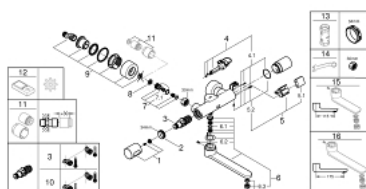

36 332 000 EUROSMART COSMOPOLITAN E BATERIE ELECTRONICĂ CU INFRAROȘU CU CONTROL TERMOSTATAT AL TEMPERATURII

PIESE DE SCHIMB , noiembrie 2019 – now

1. 1: Mâner cu gradatii de temperatura (Spare part-nr. 47811000)
2. 2: inel de fixare (Spare part-nr. 47743000)
3. 3: Cartuș termostatic compact 1/2" (Spare part-nr. 47439000)
4. 4: Ventil electromagnetice (Spare part-nr. 42471000)
- 4.1: set de șuruburi (Spare part-nr. 42422000)
6. 5: Carcasă pentru baterie (Spare part-nr. 42425000)
- 5.1: Baterie (Spare part-nr. 42886000)
- 5.2: set de șuruburi (Spare part-nr. 42422000)
9. 6: Scurgere (Spare part-nr. 42423000)
- 6.1: Șaibă de etanșare (Spare part-nr. 0128500M)
- 6.2: set de șuruburi (Spare part-nr. 46670000)
- 6.3: Dispozitiv de îndreptare debit (Spare part-nr. 13960000)
13. 7: Ventil de reținere (Spare part-nr. 48277000)
14. 8: Filtru impurități (Spare part-nr. 0726400M)
15. 9: Conexiuni excentrice (Spare part-nr. 12693000)
16. 10: GROHE TurboStat cartridge 1/2" (Spare part-nr. 47175000)*
17. 11: Set-extindere, 30 mm (Spare part-nr. 46238000)*
18. 12: Telecomandă (Spare part-nr. 36407001)*
19. 13: Cheie tubulară (Spare part-nr. 19332000)*
20. 14: piuliță specială (Spare part-nr. 19377000)*
21. 15: Țeavă de scurgere pivotantă turnată (Spare part-nr. 13378000)*
22. 16: Țeavă de scurgere pivotantă turnată (Spare part-nr. 13380000)*

* Optional accessories