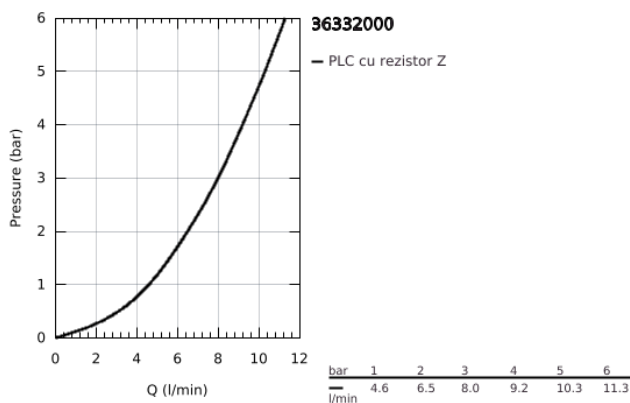

### DESCRIEREA PRODUSULUI

- Colour: cromat
- cu senzor infraroșu pentru comunicații bidirecționale pentru monitorizare, configurare și operațiuni de service
- baterie litiu 6V, tip CR-P2
- durata de viață a bateriei: aprox. 7 ani (150 de acționări pe zi)
- activare manuală, dezactivare automată atunci când se părăsește zona de detecție (modul de detecție hand-body)
- două moduri de detecție adiționale sunt disponibile (hand-hand sau body-body)
- suprafață GROHE LongLife
- maximum flow rate (at 3 bar): 8 l/min
- valvă de siguranță pentru reflux
- filtru impurități inclus
- mâner cu gradații de temperatură cu oprire de siguranță GROHE SafeStop la 38°C
- pipă pivotantă 219 mm
- proiecție 287 mm
- rază de pivotare cu blocare la 130°
- șild cu izolare
- indicator de încărcare a bateriilor
- 7 programe presetate:
  - clătire automată
  - dezinfectare termică
  - mod de curățare
- funcții suplimentare și setări precise prin telecomanda 36 407
- certificat CE
- nivel de zgomot I în conformitate cu DIN 4109