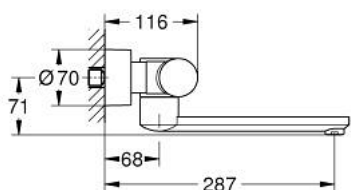

### DESCRIEREA PRODUSULUI

- Colour: cromat
- cu senzor infraroșu pentru comunicații bidirecționale pentru monitorizare, configurare și operațiuni de service
- baterie litiu 6V, tip CR-P2
- durata de viață a bateriei: aprox. 7 ani (150 de acționări pe zi)
- activare manuală, dezactivare automată atunci când se părăsește zona de detecție (modul de detecție hand-body)
- două moduri de detecție adiționale sunt disponibile (hand-hand sau body-body)
- suprafață GROHE LongLife
- maximum flow rate (at 3 bar): 8 l/min
- valvă de siguranță pentru reflux
- filtru impurități inclus
- mâner cu gradații de temperatură cu oprire de siguranță GROHE SafeStop la 38°C
- pipă pivotantă 219 mm
- proiecție 287 mm
- rază de pivotare cu blocare la 130°
- șild cu izolare
- indicator de încărcare a bateriilor
- 7 programe presetate:
  - clătire automată
  - dezinfectare termică
  - mod de curățare
- funcții suplimentare și setări precise prin telecomanda 36 407
- certificat CE
- nivel de zgomot I în conformitate cu DIN 4109