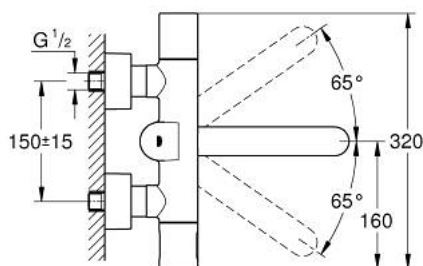

### DESCRIEREA PRODUSULUI

- Colour: cromat
- cu senzor infraroșu pentru comunicații bidirecționale pentru monitorizare, configurare și operațiuni de service
- baterie litiu 6V, tip CR-P2
- durata de viață a bateriei: aprox. 7 ani (150 de acționări pe zi)
- activare manuală, dezactivare automată atunci când se părăsește zona de detecție (modul de detecție hand-body)
- două moduri de detecție adiționale sunt disponibile (hand-hand sau body-body)
- suprafață GROHE LongLife
- maximum flow rate (at 3 bar): 8 l/min
- valvă de siguranță pentru reflux
- filtru impurități inclus
- mâner cu gradații de temperatură cu oprire de siguranță GROHE SafeStop la 38°C
- pipă pivotantă 219 mm
- proiecție 287 mm
- rază de pivotare cu blocare la 130°
- șild cu izolare
- indicator de încărcare a bateriilor
- 7 programe presetate:
  - clătire automată
  - dezinfectare termică
  - mod de curățare
- funcții suplimentare și setări precise prin telecomanda 36 407
- certificat CE
- nivel de zgomot I în conformitate cu DIN 4109