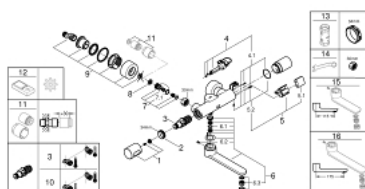

36 333 000 EUROSMART COSMOPOLITAN E BATERIE ELECTRONICĂ CU INFRAROȘU CU CONTROL TERMOSTATAT AL TEMPERATURII

PIESE DE SCHIMB , noiembrie 2019 – now

- 1: Mâner cu gradatii de temperatura (Spare part-nr. 47811000)
- 2: inel de fixare (Spare part-nr. 47743000)
- 3: Cartuș termostatic compact 1/2" (Spare part-nr. 47439000)
- 4: Ventil electromagnetice (Spare part-nr. 42471000)
- 4.1: set de șuruburi (Spare part-nr. 42422000)
- 5: Carcasă pentru baterie (Spare part-nr. 42425000)
- 5.1: Baterie (Spare part-nr. 42886000)
- 5.2: set de șuruburi (Spare part-nr. 42422000)
- 6: Scurgere (Spare part-nr. 42426000)
- 6.1: Șaibă de etanșare (Spare part-nr. 0128500M)
- 6.2: set de șuruburi (Spare part-nr. 46670000)
- 6.3: Dispozitiv de îndreptare debit (Spare part-nr. 13960000)
- 7: Ventil de reținere (Spare part-nr. 48277000)
- 7.1: Garnitură inelară $\varnothing 17 \times \varnothing 2$ (Spare part-nr. 0305500M)
- 8: Filtru impurități (Spare part-nr. 0726400M)
- 9: Conexiuni excentrice (Spare part-nr. 12693000)
- 10: GROHE TurboStat cartridge 1/2" (Spare part-nr. 47175000)*
- 11: Set-extindere, 30 mm (Spare part-nr. 46238000)*
- 12: Telecomandă (Spare part-nr. 36407001)*
- 13: Cheie tubulară (Spare part-nr. 19332000)*
- 14: piuliță specială (Spare part-nr. 19377000)*
- 15: Țeavă de scurgere pivotantă turnată (Spare part-nr. 13378000)*
- 16: Țeavă de scurgere pivotantă turnată (Spare part-nr. 13380000)*