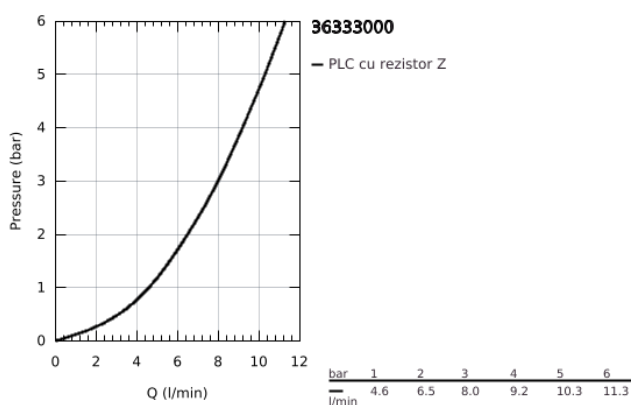

36 333 000 EUROSMART COSMOPOLITAN E BATERIE ELECTRONICĂ CU INFRAROȘU CU CONTROL TERMOSTATAT AL TEMPERATURII

DESCRIEREA PRODUSULUI

- Colour: cromat
- cu senzor infraroșu pentru comunicații bidirecționale pentru monitorizare, configurare și operațiuni de service
- baterie litiu 6V, tip CR-P2
- durata de viață a bateriei: aprox. 7 ani (150 de acționări pe zi)
- activare manuală, dezactivare automată atunci când se părăsește zona de detecție (modul de detecție hand-body)
- două moduri de detecție adiționale sunt disponibile (hand-hand sau body-body)
- suprafață GROHE LongLife
- maximum flow rate (at 3 bar): 8 l/min
- valvă de siguranță pentru reflux
- filtru impurități inclus
- mâner cu gradații de temperatură cu oprire de siguranță GROHE SafeStop la 38°C
- pipă pivotantă
- 187 mm
- proiecție de 255 mm
- rază de pivotare cu blocare la 130°
- șild cu izolare
- indicator de încărcare a bateriilor
- 7 programe presetate:
- clătire automată
- dezinfectare termică
- mod de curățare
- funcții suplimentare și setări precise prin telecomanda 36 407
- certificat CE
- nivel de zgomot I în conformitate cu DIN 4109