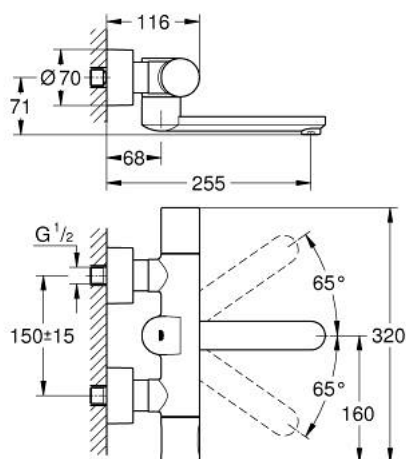

36 333 000 EUROSMART COSMOPOLITAN E BATERIE ELECTRONICĂ CU INFRAROȘU CU CONTROL TERMOSTATAT AL TEMPERATURII

DESCRIEREA PRODUSULUI

- Colour: cromat
- cu senzor infraroșu pentru comunicații bidirecționale pentru monitorizare, configurare și operațiuni de service
- baterie litiu 6V, tip CR-P2
- durata de viață a bateriei: aprox. 7 ani (150 de acționări pe zi)
- activare manuală, dezactivare automată atunci când se părăsește zona de detecție (modul de detecție hand-body)
- două moduri de detecție adiționale sunt disponibile (hand-hand sau body-body)
- suprafață GROHE LongLife
- maximum flow rate (at 3 bar): 8 l/min
- valvă de siguranță pentru reflux
- filtru impurități inclus
- mâner cu gradații de temperatură cu oprire de siguranță GROHE SafeStop la 38°C
- pipă pivotantă
- 187 mm
- proiecție de 255 mm
- rază de pivotare cu blocare la 130°
- șild cu izolare
- indicator de încărcare a bateriilor
- 7 programe presetate:
- clătire automată
- dezinfectare termică
- mod de curățare
- funcții suplimentare și setări precise prin telecomanda 36 407
- certificat CE
- nivel de zgomot I în conformitate cu DIN 4109