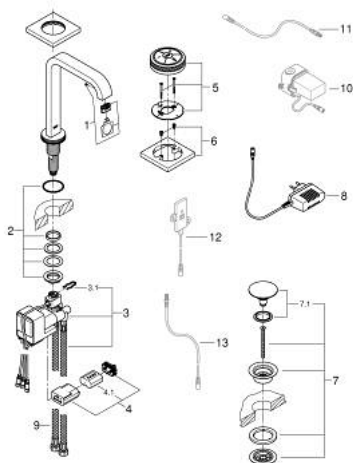

36 342 000 ALLURE F-DIGITAL BATERIE LAVOAR DIGITALĂ MĂRIMEA L

DESCRIEREA PRODUSULUI

- Colour: cromat
- include dispozitivul digital de mixare
- instalare pe o singură gaură
- Comandă Digitală - unitate intuitivă de operare multifuncțională
- - Tehnologie radio
- - Controlul temperaturii și al debitului
- - Funcție de pauză
- - Funcție de memorare
- - Inel LED
- Dispozitiv digital de mixare
- - valve reglate digital
- - senzor de temperatură integrat
- Posibilitatea modificării setărilor inițiale în timpul instalării:
- - închidere automată de siguranță după 60 de secunde
- suprafață GROHE LongLife
- GROHE EcoJoy tehnologie pentru reducerea consumului de apă
- pipă cu aerator
- set ventil de scurgere cu Push-Open 1 1/4"
- racorduri flexibile de conectare la apă
- incl. plug power supply 65 790 000
- presiunea minimă recomandată 1.0 bar
- requires built-in power supply 36 078 000

36 342 000 ALLURE F-DIGITAL BATERIE LAVOAR DIGITALĂ MĂRIMEA L

PIESE DE SCHIMB , august 2016 – now

- 1: Aerator (Spare part-nr. 13220000)
- 2: Ansamblu de fixare a tijei nefiletate M28 x 1,5 (Spare part-nr. 45025000)
- 3: dispozitiv manual de amestec (Spare part-nr. 48163000)
- 3.1: șurub de strângere (Spare part-nr. 6554100M)
- 4: Carcasă pentru baterie (Spare part-nr. 42393000)
- 4.1: Baterie (Spare part-nr. 42886000)
- 5: Dispozitiv de control digital și telecomandă pentru cadă sau duș (Spare part-nr. 36309000)
- 6: Suport de fixare pentru Comanda Digitală (Spare part-nr. 40710000)
- 7: Garnitură de evacuare (Spare part-nr. 65807000)
- 7.1: Niplu (Spare part-nr. 45986000)
- 8: Ștecher pentru alimentare la rețea 230 V (Spare part-nr. 65790000)
- 9: Furtun de legătură (Spare part-nr. 46255000)
- 10: Ștecher pentru alimentare la rețea 110-240 V (Spare part-nr. 36078000)*
- 11: Fir de conexiune (Spare part-nr. 47727000)*
- 12: Emițător-receptor (Spare part-nr. 36356000)*
- 13: Fir de conexiune (Spare part-nr. 65815000)*