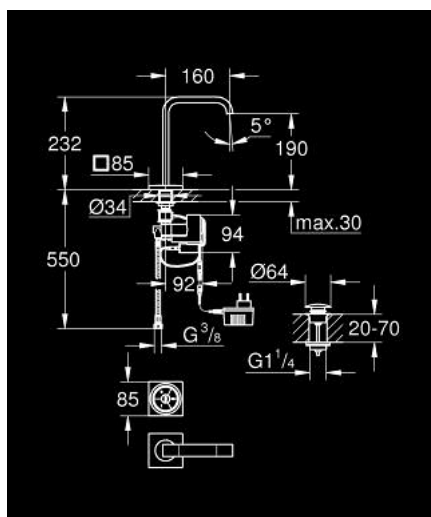

36 342 000 ALLURE F-DIGITAL BATERIE LAVOAR DIGITALĂ MĂRIMEA L

DESCRIEREA PRODUSULUI

- Colour: cromat
- include dispozitivul digital de mixare
- instalare pe o singură gaură
- Comandă Digitală - unitate intuitivă de operare multifuncțională
- - Tehnologie radio
- - Controlul temperaturii și al debitului
- - Funcție de pauză
- - Funcție de memorare
- - Inel LED
- Dispozitiv digital de mixare
- - valve reglate digital
- - senzor de temperatură integrat
- Posibilitatea modificării setărilor inițiale în timpul instalării:
- - închidere automată de siguranță după 60 de secunde
- suprafață GROHE LongLife
- GROHE EcoJoy tehnologie pentru reducerea consumului de apă
- pipă cu aerator
- set ventil de scurgere cu Push-Open 1 1/4"
- racorduri flexibile de conectare la apă
- incl. plug power supply 65 790 000
- presiunea minimă recomandată 1.0 bar
- requires built-in power supply 36 078 000

36 342 000 ALLURE F-DIGITAL BATERIE LAVOAR DIGITALĂ MĂRIMEA L

PIESE DE SCHIMB , august 2016 – now

- 1: Aerator (Spare part-nr. 13220000)
- 2: Ansamblu de fixare a tijei nefiletate M28 x 1,5 (Spare part-nr. 45025000)
- 3: dispozitiv manual de amestec (Spare part-nr. 48163000)
- 3.1: șurub de strângere (Spare part-nr. 6554100M)
- 4: Carcasă pentru baterie (Spare part-nr. 42393000)
- 4.1: Baterie (Spare part-nr. 42886000)
- 5: Dispozitiv de control digital și telecomandă pentru cadă sau duș (Spare part-nr. 36309000)
- 6: Suport de fixare pentru Comanda Digitală (Spare part-nr. 40710000)
- 7: Garnitură de evacuare (Spare part-nr. 65807000)
- 7.1: Niplu (Spare part-nr. 45986000)
- 8: Ștecher pentru alimentare la rețea 230 V (Spare part-nr. 65790000)
- 9: Furtun de legătură (Spare part-nr. 46255000)
- 10: Ștecher pentru alimentare la rețea 110-240 V (Spare part-nr. 36078000)*
- 11: Fir de conexiune (Spare part-nr. 47727000)*
- 12: Emițător-receptor (Spare part-nr. 36356000)*
- 13: Fir de conexiune (Spare part-nr. 65815000)*