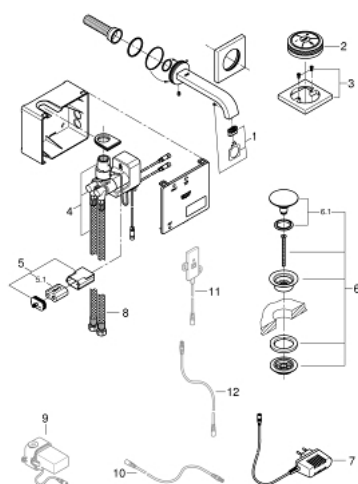

### DESCRIEREA PRODUSULUI

- Colour: cromat
- include dispozitivul digital de mixare
- montare pe perete
- Comandă Digitală - unitate intuitivă de operare multifuncțională
- - Tehnologie radio
- - Controlul temperaturii și al debitului
- - Funcție de pauză
- - Funcție de memorare
- - Inel LED
- Dispozitiv digital de mixare
- - valve reglate digital
- - senzor de temperatură integrat
- Posibilitatea modificării setărilor inițiale în timpul instalării:
- - închidere automată de siguranță după 60 de secunde
- suprafață GROHE LongLife
- GROHE EcoJoy tehnologie pentru reducerea consumului de apă
- pipă cu aerator
- proiecție de 167 mm
- set ventil de scurgere cu Push-Open 1 1/4"
- incl. plug power supply 65 790 000
- presiunea minimă recomandată 1.0 bar
- requires built-in power supply 36 078 000

## 36 343 000 ALLURE F-DIGITAL BATERIE LAVOAR DIGITALĂ S-SIZE

### PIESE DE SCHIMB , august 2016 – now

- 1: Aerator (Spare part-nr. 13220000)
- 2: Dispozitiv de control digital și telecomandă pentru cadă sau duș (Spare part-nr. 36309000)
- 3: Suport de fixare pentru Comanda Digitală (Spare part-nr. 40710000)
- 4: dispozitiv manual de amestec (Spare part-nr. 48164000)
- 5: Carcasă pentru baterie (Spare part-nr. 42393000)
- 5.1: Baterie (Spare part-nr. 42886000)
- 6: Garnitură de evacuare (Spare part-nr. 65807000)
- 6.1: Niplu (Spare part-nr. 45986000)
- 7: Ștecher pentru alimentare la rețea 230 V (Spare part-nr. 65790000)
- 8: Furtun de legătură (Spare part-nr. 46255000)
- 9: Ștecher pentru alimentare la rețea 110-240 V (Spare part-nr. 36078000)\*
- 10: Fir de conexiune (Spare part-nr. 47727000)\*
- 11: Emițător-receptor (Spare part-nr. 36356000)\*
- 12: Fir de conexiune (Spare part-nr. 65815000)\*