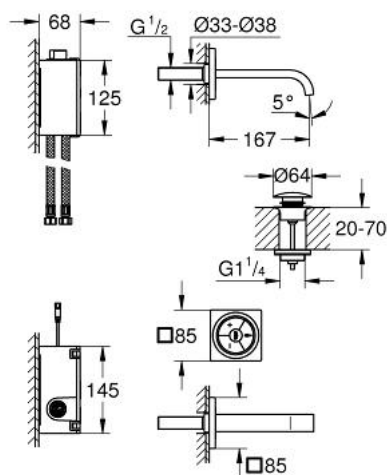

## 36 343 000 ALLURE F-DIGITAL BATERIE LAVOAR DIGITALĂ S-SIZE

### DESCRIEREA PRODUSULUI

- Colour: cromat
- include dispozitivul digital de mixare
- montare pe perete
- Comandă Digitală - unitate intuitivă de operare multifuncțională
- - Tehnologie radio
- - Controlul temperaturii și al debitului
- - Funcție de pauză
- - Funcție de memorare
- - Inel LED
- Dispozitiv digital de mixare
- - valve reglate digital
- - senzor de temperatură integrat
- Posibilitatea modificării setărilor inițiale în timpul instalării:
- - închidere automată de siguranță după 60 de secunde
- suprafață GROHE LongLife
- GROHE EcoJoy tehnologie pentru reducerea consumului de apă
- pipă cu aerator
- proiecție de 167 mm
- set ventil de scurgere cu Push-Open 1 1/4"
- incl. plug power supply 65 790 000
- presiunea minimă recomandată 1.0 bar
- requires built-in power supply 36 078 000