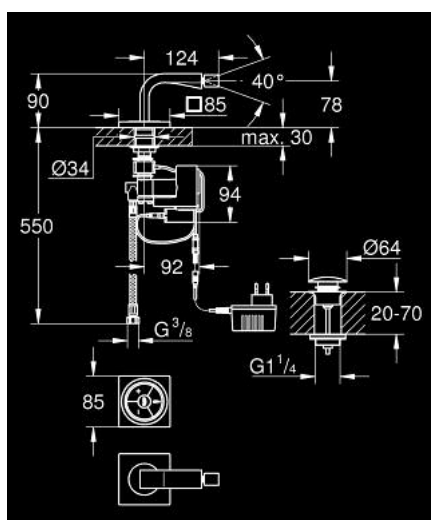

36 346 000 ALLURE F-DIGITAL BATERIE BIDEU DIGITALĂ

DESCRIEREA PRODUSULUI

- Colour: cromat
- include dispozitivul digital de mixare
- instalare pe o singură gaură
- Comandă Digitală - unitate intuitivă de operare multifuncțională
- - Tehnologie radio
- - Controlul temperaturii și al debitului
- - Funcție de pauză
- - Funcție de memorare
- - Inel LED
- Dispozitiv digital de mixare
- - valve reglate digital
- - senzor de temperatură integrat
- Posibilitatea modificării setărilor inițiale în timpul instalării:
- - închidere automată de siguranță după 60 de secunde
- suprafață GROHE LongLife
- GROHE EcoJoy tehnologie pentru reducerea consumului de apă
- aerator cu racord cu bilă
- set ventil de scurgere cu Push-Open 1 1/4"
- racorduri flexibile de conectare la apă
- incl. plug power supply 65 790 000
- presiunea minimă recomandată 1.0 bar
- requires built-in power supply 36 078 000

36 346 000 ALLURE F-DIGITAL BATERIE BIDEU DIGITALĂ

PIESE DE SCHIMB , august 2016 – now

- 1: Aerator (Spare part-nr. 13989000)
 - 2: Ansamblu de fixare a tijei nefiletate M28 x 1,5 (Spare part-nr. 45025000)
 - 3: dispozitiv manual de amestec (Spare part-nr. 48163000)
 - 3.1: șurub de strângere (Spare part-nr. 6554100M)
 - 4: Carcasă pentru baterie (Spare part-nr. 42393000)
 - 4.1: Baterie (Spare part-nr. 42886000)
 - 5: Dispozitiv de control digital și telecomandă pentru cadă sau duș (Spare part-nr. 36309000)
 - 6: Suport de fixare pentru Comanda Digitală (Spare part-nr. 40710000)
 - 7: Garnitură de evacuare (Spare part-nr. 65807000)
 - 7.1: Niplu (Spare part-nr. 45986000)
 - 8: Ștecher pentru alimentare la rețea 230 V (Spare part-nr. 65790000)
 - 9: Furtun de legătură (Spare part-nr. 46255000)
 - 10: Ștecher pentru alimentare la rețea 110-240 V (Spare part-nr. 36078000)*
 - 11: Fir de conexiune (Spare part-nr. 47727000)*
 - 12: Emițător-receptor (Spare part-nr. 36356000)*
 - 13: Fir de conexiune (Spare part-nr. 65815000)*
- * Optional accessories