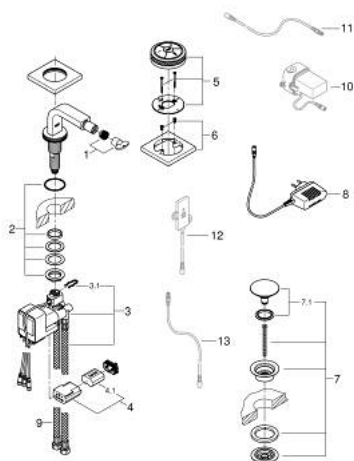

36 346 000 ALLURE F-DIGITAL BATERIE BIDEU DIGITALĂ

DESCRIEREA PRODUSULUI

- Colour: cromat
- include dispozitivul digital de mixare
- instalare pe o singură gaură
- Comandă Digitală - unitate intuitivă de operare multifuncțională
- - Tehnologie radio
- - Controlul temperaturii și al debitului
- - Funcție de pauză
- - Funcție de memorare
- - Inel LED
- Dispozitiv digital de mixare
- - valve reglate digital
- - senzor de temperatură integrat
- Posibilitatea modificării setărilor inițiale în timpul instalării:
- - închidere automată de siguranță după 60 de secunde
- suprafață GROHE LongLife
- GROHE EcoJoy tehnologie pentru reducerea consumului de apă
- aerator cu racord cu bilă
- set ventil de scurgere cu Push-Open 1 1/4"
- racorduri flexibile de conectare la apă
- incl. plug power supply 65 790 000
- presiunea minimă recomandată 1.0 bar
- requires built-in power supply 36 078 000

36 346 000 ALLURE F-DIGITAL BATERIE BIDEU DIGITALĂ

PIESE DE SCHIMB , august 2016 – now

- 1: Aerator (Spare part-nr. 13989000)
 - 2: Ansamblu de fixare a tijei nefiletate M28 x 1,5 (Spare part-nr. 45025000)
 - 3: dispozitiv manual de amestec (Spare part-nr. 48163000)
 - 3.1: șurub de strângere (Spare part-nr. 6554100M)
 - 4: Carcasă pentru baterie (Spare part-nr. 42393000)
 - 4.1: Baterie (Spare part-nr. 42886000)
 - 5: Dispozitiv de control digital și telecomandă pentru cadă sau duș (Spare part-nr. 36309000)
 - 6: Suport de fixare pentru Comanda Digitală (Spare part-nr. 40710000)
 - 7: Garnitură de evacuare (Spare part-nr. 65807000)
 - 7.1: Niplu (Spare part-nr. 45986000)
 - 8: Ștecher pentru alimentare la rețea 230 V (Spare part-nr. 65790000)
 - 9: Furtun de legătură (Spare part-nr. 46255000)
 - 10: Ștecher pentru alimentare la rețea 110-240 V (Spare part-nr. 36078000)*
 - 11: Fir de conexiune (Spare part-nr. 47727000)*
 - 12: Emițător-receptor (Spare part-nr. 36356000)*
 - 13: Fir de conexiune (Spare part-nr. 65815000)*
- * Optional accessories