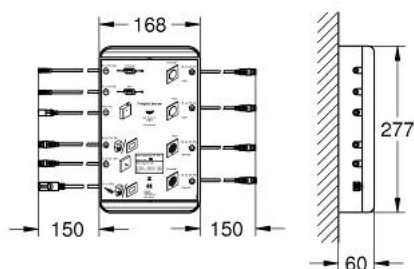

36 358 000 GROHE F-DIGITAL DELUXE BASE UNIT BOX

DESCRIEREA PRODUSULUI

- Colour: cromat
- pentru conectarea modulelor de iluminare, sunet și aburi
- compus din:
 - - 2 mufe de conectare, fiecare pentru un modul de sunet (36 360 000)
 - - 2 mufe de conexiune, fiecare pentru un modul de iluminare (36 359 000) sau un duș de tavan (27 865 000) cu sistem de iluminare integrat
 - 2 mufe de conectare pentru un modul de aburi (36 362 000 sau 36 368 000) : o mufă pentru generatorul de aburi și o mufă pentru senzorul de temperatură
 - 2 mufe de conectare pentru sursa de alimentare (fiecare sursă de alimentare cu maximum 4 dispozitive de iluminare / sunet)
 - - 2 plug connections for the docking station (supply voltage and data line)
- certificat CE
- trebuie să fie accesibil pentru service
- opțional, unitatea centrală poate fi instalată cu echipament adițional (36 367 000)