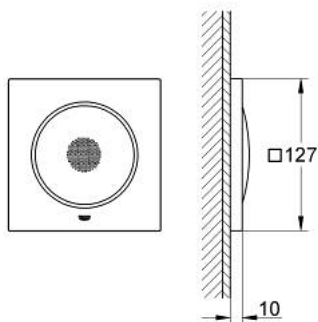

36 360 000 RAINSHOWER F-SERIES SET AUDIO

DESCRIEREA PRODUSULUI

- Colour: cromat
- 127 x 127 mm per modul
- difuzor stereo cu spectru complet
- compus din:
 - 2 speakers with plug connections
 - rezistent la apă și coroziune
 - suprafață GROHE LongLife
- a se folosi împreună cu setul de instalare încastrat (29 073 000), unitatea centrală F-digital Deluxe (26 374 000 or 36 397 000), unitatea Bluetooth (36 371 000) și diverse conexiuni prin cablu – toate se comandă separat din motive de instalație.
- Pentru proiectare și informații despre produse, apelează la Serviciul Clienți GROHE din zona ta.