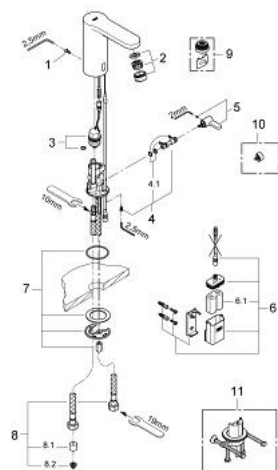

36 366 000 GET E BATERIE ELECTRONICĂ CU INFRA-ROȘU CU POSIBILITATE DE MIXARE APĂ CALDĂ APĂ RECE

DESCRIEREA PRODUSULUI

- Colour: cromat
- alimentare cu acumulator
- baterie litiu 6V, tip CR-P2
- instalare pe o singură gaură
- sistem rapid de instalare
- baterie externă
- oprire de siguranță după 60 sec.
- indicator de încărcare a bateriilor
- funcții activate cu telecomanda 36 206 și cu senzor IR :
- 3 min oprire temporară (curățare mod)
- spălare automată după 1 sau 3 zile de neutilizare
- dezinfecție termică pentru 3,5 sau 11 min.
- posibilitate de solicitare a capacității bateriei
- dispozitiv de mixare cu valvă de oprire apă fierbinte
- ajustabil
- limitator debit 6l/min
- furtunuri flexibile legătură cu supapă%-CR-% non-retur 3 / 8 "
- filtru impurități
- certificat CE
- protecție baterie tip IP 56
- nivel de zgomot I în conformitate cu DIN 4109
- GROHE EcoJoy tehnologie pentru reducerea consumului de apă
- suprafață GROHE LongLife

36 366 000 GET E BATERIE ELECTRONICĂ CU INFRA-ROȘU CU POSIBILITATE DE MIXARE APĂ CALDĂ APĂ RECE

PIESE DE SCHIMB , iulie 2011 – now

- 1: șuruburi (Spare part-nr. 4283100M)
 - 2: Aerator (Spare part-nr. 42832000)
 - 3: Ventil electromagnetice (Spare part-nr. 42399000)
 - 4: Mixer spindle (Spare part-nr. 42402000)
 - 4.1: Disc de etanșare (Spare part-nr. 4284000M)
 - 5: dispozitiv manual de amestec (Spare part-nr. 42401000)
 - 5.1: Disc de etanșare (Spare part-nr. 4284000M)
 - 6: Carcasă pentru baterie (Spare part-nr. 42393000)
 - 6.1: Baterie (Spare part-nr. 42886000)
 - 7: Set montare (Spare part-nr. 42400000)
 - 8: Furtun de legătură (Spare part-nr. 42403000)
 - 8.1: Ventil de reținere (Spare part-nr. 4240400M)
 - 8.2: Filtru (Spare part-nr. 4241300M)
 - 9: Aerator (Spare part-nr. 36133000)*
 - 10: Dispozitiv ascuns de mixare apă (Spare part-nr. 42408000)*
 - 11: Dispozitiv de blocare (Spare part-nr. 36276000)*
- * Optional accessories