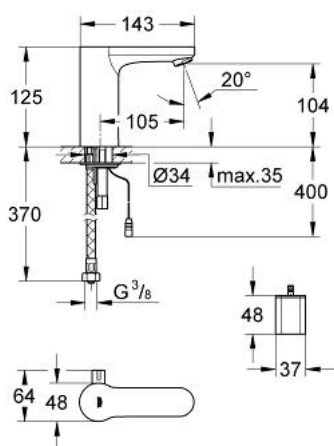

36 366 000 GET E BATERIE ELECTRONICĂ CU INFRA-ROȘU CU POSIBILITATE DE MIXARE APĂ CALDĂ APĂ RECE

DESCRIEREA PRODUSULUI

- Colour: cromat
- alimentare cu acumulator
- baterie litiu 6V, tip CR-P2
- instalare pe o singură gaură
- sistem rapid de instalare
- baterie externă
- oprire de siguranță după 60 sec.
- indicator de încărcare a bateriilor
- funcții activate cu telecomanda 36 206 și cu senzor IR :
- 3 min oprire temporară (curățare mod)
- spălare automată după 1 sau 3 zile de neutilizare
- dezinfecție termică pentru 3,5 sau 11 min.
- posibilitate de solicitare a capacității bateriei
- dispozitiv de mixare cu valvă de oprire apă fierbinte
- ajustabil
- limitator debit 6l/min
- furtunuri flexibile legătură cu supapă%-CR-% non-retur 3 / 8 "
- filtru impurități
- certificat CE
- protecție baterie tip IP 56
- nivel de zgomot I în conformitate cu DIN 4109
- GROHE EcoJoy tehnologie pentru reducerea consumului de apă
- suprafață GROHE LongLife

36 366 000 GET E BATERIE ELECTRONICĂ CU INFRA-ROȘU CU POSIBILITATE DE MIXARE APĂ CALDĂ APĂ RECE

PIESE DE SCHIMB , iulie 2011 – now

- 1: șuruburi (Spare part-nr. 4283100M)
 - 2: Aerator (Spare part-nr. 42832000)
 - 3: Ventil electromagnetice (Spare part-nr. 42399000)
 - 4: Mixer spindle (Spare part-nr. 42402000)
 - 4.1: Disc de etanșare (Spare part-nr. 4284000M)
 - 5: dispozitiv manual de amestec (Spare part-nr. 42401000)
 - 5.1: Disc de etanșare (Spare part-nr. 4284000M)
 - 6: Carcasă pentru baterie (Spare part-nr. 42393000)
 - 6.1: Baterie (Spare part-nr. 42886000)
 - 7: Set montare (Spare part-nr. 42400000)
 - 8: Furtun de legătură (Spare part-nr. 42403000)
 - 8.1: Ventil de reținere (Spare part-nr. 4240400M)
 - 8.2: Filtru (Spare part-nr. 4241300M)
 - 9: Aerator (Spare part-nr. 36133000)*
 - 10: Dispozitiv ascuns de mixare apă (Spare part-nr. 42408000)*
 - 11: Dispozitiv de blocare (Spare part-nr. 36276000)*
- * Optional accessories