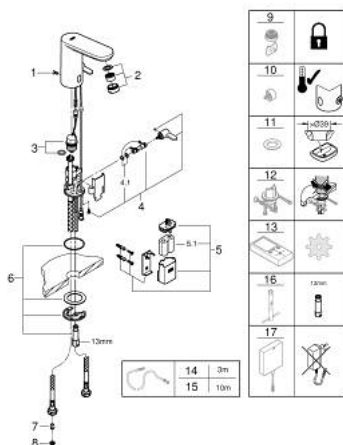

## 36 366 001 GET E BATERIE ELECTRONICĂ CU INFRA-ROȘU CU POSIBILITATE DE MIXARE APĂ CALDĂ APĂ RECE

### PIESE DE SCHIMB , iunie 2018 – now

- 1: șuruburi (Spare part-nr. 4283100M)
  - 2: Aerator (Spare part-nr. 48159000)
  - 3: Ventil electromagnetic (Spare part-nr. 42469000)
  - 4: dispozitiv manual de amestec (Spare part-nr. 42401000)
  - 4.1: Disc de etanșare (Spare part-nr. 4284000M)
  - 5: Carcasă pentru baterie (Spare part-nr. 42393000)
  - 5.1: Baterie (Spare part-nr. 42886000)
  - 6: Set montare (Spare part-nr. 42400000)
  - 7: Ventil de reținere (Spare part-nr. 4257200M)
  - 8: Filtru (Spare part-nr. 4241300M)
  - 9: Aerator (Spare part-nr. 36133000)\*
  - 10: Dispozitiv ascuns de mixare apă (Spare part-nr. 42408000)\*
  - 11: Șild (Spare part-nr. 36370000)\*
  - 12: Dispozitiv de blocare (Spare part-nr. 36276000)\*
  - 13: Telecomandă (Spare part-nr. 36407001)\*
  - 14: Cablu prelungitor de alimentare (Spare part-nr. 36340000)\*
  - 15: Cablu prelungitor de alimentare (Spare part-nr. 36341000)\*
  - 16: Cheie pentru montare (Spare part-nr. 19017000)\*
  - 17: Alimentare la rețea cu întrerupător (Spare part-nr. 36338000)\*
- \* Optional accessories