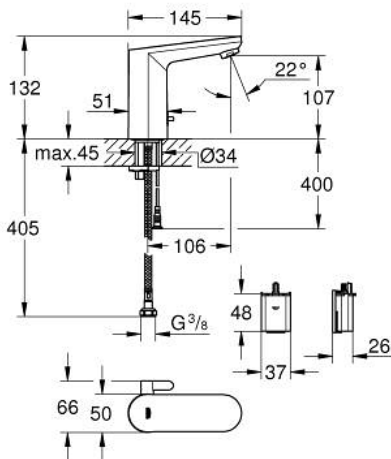

36 366 243 2 GET E BATERIE ELECTRONICĂ CU INFRA-ROȘU CU POSIBILITATE DE MIXARE APĂ CALDĂ APĂ RECE

DESCRIEREA PRODUSULUI

- Colour: matte black
- cu senzor infraroșu pentru comunicații bidirecționale pentru monitorizare, configurare și operațiuni de service
- instalare pe o singură gaură
- baterie litiu 6V, tip CR-P2
- durata de viață a bateriei: aprox. 7 ani (150 de acționări pe zi)
- indicator de încărcare a bateriilor
- dispozitiv de mixare cu limitator reglabil pentru apa caldă
- cu ventil electromagnet integrat
- baterie externă
- GROHE EcoJoy tehnologie pentru reducerea consumului de apă
- maximum flow rate (at 3 bar): 5.7 l/min
- filtru impurități inclus
- racorduri flexibile de conectare la apă
- valvă de siguranță pentru reflux
- sistem rapid de instalare
- 7 programe presetate:
- clătire automată
- dezinfectare termică
- mod de curățare
- funcții suplimentare și setări precise prin telecomanda 36 407
- nivel de zgomot I în conformitate cu DIN 4109
- type of protection faucet IP 59
- certificat CE
- presiunea minimă recomandată 1.0 bar