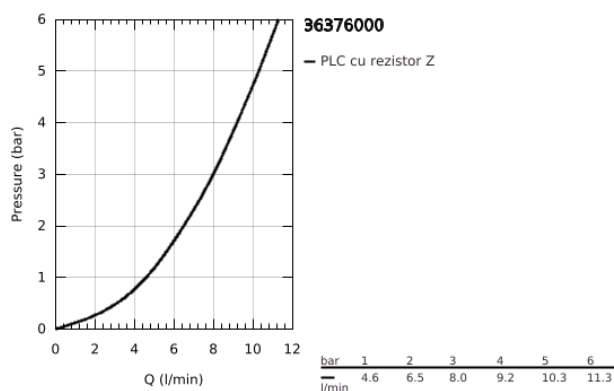

36 376 000 EUROSMART COSMOPOLITAN E BATERIE ELECTRONICĂ DE LAVOAR CU INFRA-ROȘU CU DISPOZITIV DE MIXARE ȘI LIMITATOR DE TEMPERATURĂ AJUSTABIL

DESCRIEREA PRODUSULUI

- Colour: cromat
- cu senzor infraroșu pentru comunicații bidirecționale pentru monitorizare, configurare și operațiuni de service
- cu transformator 100-230 V AC, 50-60 Hz, 6 V DC
- maximum flow rate (at 3 bar): 8 l/min
- Dispozitiv laminar pentru îndreptare debit
- capac cromat
- pipă cromată
- proiecție de 232 mm
- 7 programe presetate:
- clătire automată
- dezinfectare termică
- mod de curățare
- funcții suplimentare și setări precise prin telecomanda 36 407
- pentru instalare finală se folosește sistemul îngropat
- 36 339 001
- certificat CE
- nivel de zgomot I în conformitate cu DIN 4109
- presiunea minimă recomandată 1.0 bar

36 376 000 EUROSMART COSMOPOLITAN E BATERIE ELECTRONICĂ DE LAVOAR CU INFRA-ROȘU CU DISPOZITIV DE MIXARE ȘI LIMITATOR DE TEMPERATURĂ AJUSTABIL

PIESE DE SCHIMB , octombrie 2018 – now

- 1: Cadru de montaj (Spare part-nr. 42419000)
- 2: Switching power supply (Spare part-nr. 42470000)
- 3: Ventil electromagnetice (Spare part-nr. 42469000)
- 4: pârghie (Spare part-nr. 42441000)
- 4.1: Disc de etanșare (Spare part-nr. 4284000M)
- 5: Scurgere (Spare part-nr. 42418000)
- 5.1: Dispozitiv de îndreptare debit (Spare part-nr. 13960000)
- 6: Connection hose set (Spare part-nr. 42417000)
- 6.1: Filtru (Spare part-nr. 4241300M)
- 6.2: Ventil de reținere (Spare part-nr. 4240400M)
- 7: Carcasă pentru baterie (Spare part-nr. 42393000)*
- 8: Scurgere (Spare part-nr. 42420000)*
- 9: Telecomandă (Spare part-nr. 36407001)*