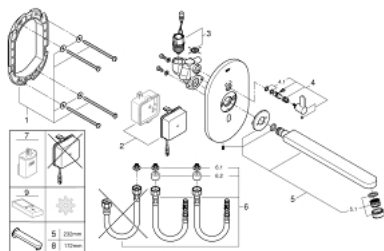

36 376 000 EUROSMART COSMOPOLITAN E BATERIE ELECTRONICĂ DE LAVOAR CU INFRA-ROȘU CU DISPOZITIV DE MIXARE ȘI LIMITATOR DE TEMPERATURĂ AJUSTABIL

DESCRIEREA PRODUSULUI

- Colour: cromat
- cu senzor infraroșu pentru comunicații bidirecționale pentru monitorizare, configurare și operațiuni de service
- cu transformator 100-230 V AC, 50-60 Hz, 6 V DC
- maximum flow rate (at 3 bar): 8 l/min
- Dispozitiv laminar pentru îndreptare debit
- capac cromat
- pipă cromată
- proiecție de 232 mm
- 7 programe presetate:
- clătire automată
- dezinfectare termică
- mod de curățare
- funcții suplimentare și setări precise prin telecomanda 36 407
- pentru instalare finală se folosește sistemul îngropat
- 36 339 001
- certificat CE
- nivel de zgomot I în conformitate cu DIN 4109
- presiunea minimă recomandată 1.0 bar

36 376 000 EUROSMART COSMOPOLITAN E BATERIE ELECTRONICĂ DE LAVOAR CU INFRA-ROȘU CU DISPOZITIV DE MIXARE ȘI LIMITATOR DE TEMPERATURĂ AJUSTABIL

PIESE DE SCHIMB , octombrie 2018 – now

- 1: Cadru de montaj (Spare part-nr. 42419000)
- 2: Switching power supply (Spare part-nr. 42470000)
- 3: Ventil electromagnetice (Spare part-nr. 42469000)
- 4: pârghie (Spare part-nr. 42441000)
- 4.1: Disc de etanșare (Spare part-nr. 4284000M)
- 5: Scurgere (Spare part-nr. 42418000)
- 5.1: Dispozitiv de îndreptare debit (Spare part-nr. 13960000)
- 6: Connection hose set (Spare part-nr. 42417000)
- 6.1: Filtru (Spare part-nr. 4241300M)
- 6.2: Ventil de reținere (Spare part-nr. 4240400M)
- 7: Carcasă pentru baterie (Spare part-nr. 42393000)*
- 8: Scurgere (Spare part-nr. 42420000)*
- 9: Telecomandă (Spare part-nr. 36407001)*