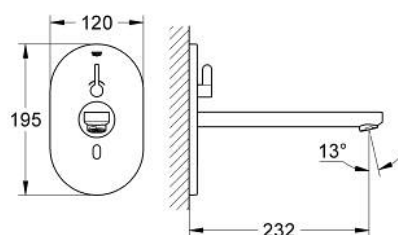

36 376 000 EUROSMART COSMOPOLITAN E BATERIE ELECTRONICĂ DE LAVOAR CU INFRA-ROȘU CU DISPOZITIV DE MIXARE ȘI LIMITATOR DE TEMPERATURĂ AJUSTABIL

DESCRIEREA PRODUSULUI

- Colour: cromat
- cu senzor infraroșu pentru comunicații bidirecționale pentru monitorizare, configurare și operațiuni de service
- cu transformator 100-230 V AC, 50-60 Hz, 6 V DC
- maximum flow rate (at 3 bar): 8 l/min
- Dispozitiv laminar pentru îndreptare debit
- capac cromat
- pipă cromată
- proiecție de 232 mm
- 7 programe presetate:
- clătire automată
- dezinfectare termică
- mod de curățare
- funcții suplimentare și setări precise prin telecomanda 36 407
- pentru instalare finală se folosește sistemul îngropat
- 36 339 001
- certificat CE
- nivel de zgomot I în conformitate cu DIN 4109
- presiunea minimă recomandată 1.0 bar

36 376 000 EUROSMART COSMOPOLITAN E BATERIE ELECTRONICĂ DE LAVOAR CU INFRA-ROȘU CU DISPOZITIV DE MIXARE ȘI LIMITATOR DE TEMPERATURĂ AJUSTABIL

PIESE DE SCHIMB , octombrie 2018 – now

- 1: Cadru de montaj (Spare part-nr. 42419000)
- 2: Switching power supply (Spare part-nr. 42470000)
- 3: Ventil electromagnetice (Spare part-nr. 42469000)
- 4: pârghie (Spare part-nr. 42441000)
- 4.1: Disc de etanșare (Spare part-nr. 4284000M)
- 5: Scurgere (Spare part-nr. 42418000)
- 5.1: Dispozitiv de îndreptare debit (Spare part-nr. 13960000)
- 6: Connection hose set (Spare part-nr. 42417000)
- 6.1: Filtru (Spare part-nr. 4241300M)
- 6.2: Ventil de reținere (Spare part-nr. 4240400M)
- 7: Carcasă pentru baterie (Spare part-nr. 42393000)*
- 8: Scurgere (Spare part-nr. 42420000)*
- 9: Telecomandă (Spare part-nr. 36407001)*