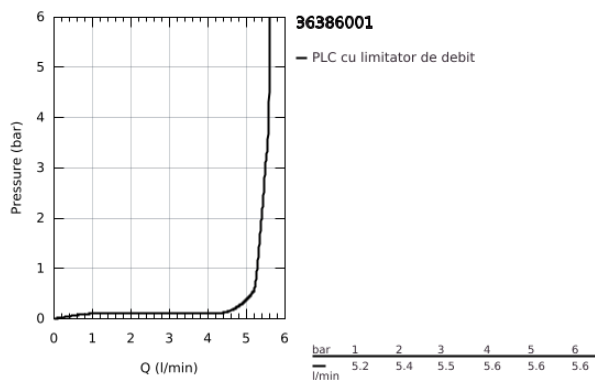

36 386 001 EUROSMART COSMOPOLITAN E POWERBOX

DESCRIEREA PRODUSULUI

- Colour: cromat
- infra-red electronic basin mixer with mixing device and adjustable temperature limiter
- cu senzor infraroșu pentru comunicații bidirecționale pentru monitorizare, configurare și operațiuni de service
- sistem de alimentare cu autogenerare Powerbox inclus
- GROHE EcoJoy tehnologie pentru reducerea consumului de apă
- maximum flow rate (at 3 bar): 5.5 l/min
- furtunuri flexibile de conectare incluse
- valvă de siguranță pentru reflux
- filtru impurități
- sistem rapid de instalare
- Powerbox
- generator de energie cu turbină cu apă
- unitate internă de economisire de energie
- folosind 60 s/24 h stand-by, 260 s/100 h stand-by
- cu sursa de alimentare de rezervă adițională
- 7 programe presetate:
- clătire automată
- dezinfectare termică
- mod de curățare
- funcții suplimentare și setări precise prin telecomanda 36 407
- presiunea minimă recomandată 1.0 bar