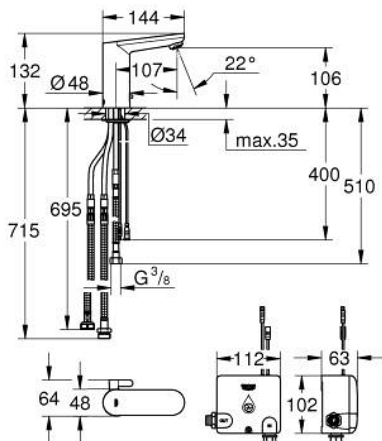

36 386 001 EUROSMART COSMOPOLITAN E POWERBOX

DESCRIEREA PRODUSULUI

- Colour: cromat
- infra-red electronic basin mixer with mixing device and adjustable temperature limiter
- cu senzor infraroșu pentru comunicații bidirecționale pentru monitorizare, configurare și operațiuni de service
- sistem de alimentare cu autogenerare Powerbox inclus
- GROHE EcoJoy tehnologie pentru reducerea consumului de apă
- maximum flow rate (at 3 bar): 5.5 l/min
- furtunuri flexibile de conectare incluse
- valvă de siguranță pentru reflux
- filtru impurități
- sistem rapid de instalare
- Powerbox
- generator de energie cu turbină cu apă
- unitate internă de economisire de energie
- folosind 60 s/24 h stand-by, 260 s/100 h stand-by
- cu sursa de alimentare de rezervă adițională
- 7 programe presetate:
- clătire automată
- dezinfectare termică
- mod de curățare
- funcții suplimentare și setări precise prin telecomanda 36 407
- presiunea minimă recomandată 1.0 bar

36 386 001 EUROSMART COSMOPOLITAN E POWERBOX

PIESE DE SCHIMB , martie 2021 – now

- 1: șuruburi (Spare part-nr. 4283100M)
- 2: Aerator (Spare part-nr. 42832000)
- 3: dispozitiv manual de amestec (Spare part-nr. 42401000)
- 4: Furtun de legătură (Spare part-nr. 42403000)
- 4.1: Ventil de reținere (Spare part-nr. 4240400M)
- 4.2: Filtru (Spare part-nr. 4241300M)
- 5: Electronic (Spare part-nr. 42458000)
- 5.1: Carcasă pentru baterie (Spare part-nr. 42393000)
- 6: Generator (Spare part-nr. 42457000)
- 6.1: Carcasă pentru baterie (Spare part-nr. 42393000)
- 7: Ventil electromagnet (Spare part-nr. 42456000)
- 8: Telecomandă (Spare part-nr. 36407001)*
- 9: Aerator (Spare part-nr. 36133000)*
- 10: Dispozitiv ascuns de mixare apă (Spare part-nr. 42408000)*