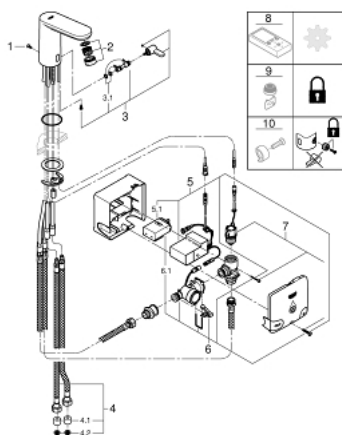

36 386 001 EUROSMART COSMOPOLITAN E POWERBOX

DESCRIEREA PRODUSULUI

- Colour: cromat
- infra-red electronic basin mixer with mixing device and adjustable temperature limiter
- cu senzor infraroșu pentru comunicații bidirecționale pentru monitorizare, configurare și operațiuni de service
- sistem de alimentare cu autogenerare Powerbox inclus
- GROHE EcoJoy tehnologie pentru reducerea consumului de apă
- maximum flow rate (at 3 bar): 5.5 l/min
- furtunuri flexibile de conectare incluse
- valvă de siguranță pentru reflux
- filtru impurități
- sistem rapid de instalare
- Powerbox
- generator de energie cu turbină cu apă
- unitate internă de economisire de energie
- folosind 60 s/24 h stand-by, 260 s/100 h stand-by
- cu sursa de alimentare de rezervă adițională
- 7 programe presetate:
- clătire automată
- dezinfectare termică
- mod de curățare
- funcții suplimentare și setări precise prin telecomanda 36 407
- presiunea minimă recomandată 1.0 bar

36 386 001 EUROSMART COSMOPOLITAN E POWERBOX

PIESE DE SCHIMB , martie 2021 – now

- 1: șuruburi (Spare part-nr. 4283100M)
- 2: Aerator (Spare part-nr. 42832000)
- 3: dispozitiv manual de amestec (Spare part-nr. 42401000)
- 4: Furtun de legătură (Spare part-nr. 42403000)
- 4.1: Ventil de reținere (Spare part-nr. 4240400M)
- 4.2: Filtru (Spare part-nr. 4241300M)
- 5: Electronic (Spare part-nr. 42458000)
- 5.1: Carcasă pentru baterie (Spare part-nr. 42393000)
- 6: Generator (Spare part-nr. 42457000)
- 6.1: Carcasă pentru baterie (Spare part-nr. 42393000)
- 7: Ventil electromagnet (Spare part-nr. 42456000)
- 8: Telecomandă (Spare part-nr. 36407001)*
- 9: Aerator (Spare part-nr. 36133000)*
- 10: Dispozitiv ascuns de mixare apă (Spare part-nr. 42408000)*