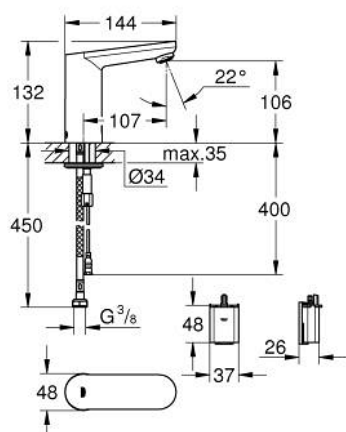

36 439 000 EUROSMART COSMOPOLITAN E ROBINET ELECTRONIC CU INFRAROȘU 1/2"