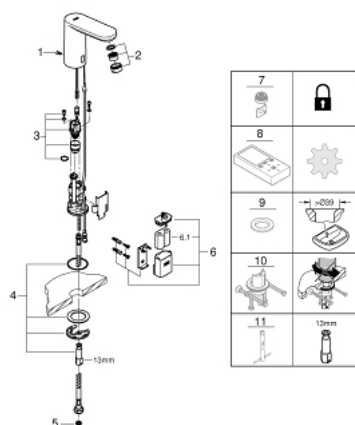

36 439 000 EUROSMART COSMOPOLITAN E ROBINET ELECTRONIC CU INFRAROȘU 1/2"

DESCRIEREA PRODUSULUI

- Colour: cromat
- cu senzor infraroșu pentru comunicații bidirecționale pentru monitorizare, configurare și operațiuni de service
- pentru apă rece sau preamestecată
- baterie litiu 6V, tip CR-P2
- durata de viață a bateriei: aprox. 7 ani (150 de acționări pe zi)
- suprafață GROHE LongLife
- aerator GROHE EcoJoy cu debit 5.7 l/min
- furtun flexibil de conectare la apă
- filtru impurități
- cu ventil electromagnetic integrat
- baterie externă
- sistem rapid de instalare
- indicator de încărcare a bateriilor
- 7 programe presetate:
- clătire automată
- dezinfectare termică
- mod de curățare
- funcții suplimentare și setări precise prin telecomanda 36 407
- certificat CE
- nivel de zgomot I în conformitate cu DIN 4109
- protecție pentru baterie tip IP 59 K
- presiunea minimă recomandată 1.0 bar

36 439 000 EUROSMART COSMOPOLITAN E ROBINET ELECTRONIC CU INFRAROȘU 1/2"

PIESE DE SCHIMB , iunie 2016 – now

- 1: Tijă verticală (Spare part-nr. 46739000)
- 2: Aerator (Spare part-nr. 48159000)
- 3: Ventil electromagnetice (Spare part-nr. 42479000)
- 4: Set montare (Spare part-nr. 42400000)
- 5: Filtru (Spare part-nr. 4241300M)
- 6: Carcasă pentru baterie (Spare part-nr. 42393000)
- 6.1: Baterie (Spare part-nr. 42886000)
- 7: Aerator (Spare part-nr. 36133000)*
- 8: Telecomandă (Spare part-nr. 36407001)*
- 9: Șild (Spare part-nr. 36370000)*
- 10: Dispozitiv de blocare (Spare part-nr. 36276000)*
- 11: Cheie pentru montare (Spare part-nr. 19017000)*