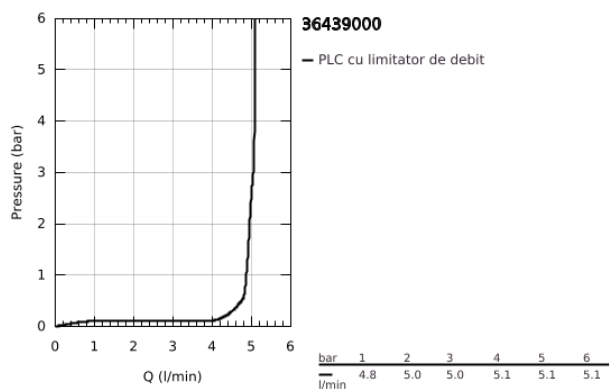

36 439 000 EUROSMART COSMOPOLITAN E ROBINET ELECTRONIC CU INFRAROȘU 1/2"

DESCRIEREA PRODUSULUI

- Colour: cromat
- cu senzor infraroșu pentru comunicații bidirecționale pentru monitorizare, configurare și operațiuni de service
- pentru apă rece sau preamestecată
- baterie litiu 6V, tip CR-P2
- durata de viață a bateriei: aprox. 7 ani (150 de acționări pe zi)
- suprafață GROHE LongLife
- aerator GROHE EcoJoy cu debit 5.7 l/min
- furtun flexibil de conectare la apă
- filtru impurități
- cu ventil electromagnetic integrat
- baterie externă
- sistem rapid de instalare
- indicator de încărcare a bateriilor
- 7 programe presetate:
- clătire automată
- dezinfectare termică
- mod de curățare
- funcții suplimentare și setări precise prin telecomanda 36 407
- certificat CE
- nivel de zgomot I în conformitate cu DIN 4109
- protecție pentru baterie tip IP 59 K
- presiunea minimă recomandată 1.0 bar

36 439 000 EUROSMART COSMOPOLITAN E ROBINET ELECTRONIC CU INFRAROȘU 1/2"

PIESE DE SCHIMB , iunie 2016 – now

- 1: Tijă verticală (Spare part-nr. 46739000)
- 2: Aerator (Spare part-nr. 48159000)
- 3: Ventil electromagnetice (Spare part-nr. 42479000)
- 4: Set montare (Spare part-nr. 42400000)
- 5: Filtru (Spare part-nr. 4241300M)
- 6: Carcasă pentru baterie (Spare part-nr. 42393000)
- 6.1: Baterie (Spare part-nr. 42886000)
- 7: Aerator (Spare part-nr. 36133000)*
- 8: Telecomandă (Spare part-nr. 36407001)*
- 9: Șild (Spare part-nr. 36370000)*
- 10: Dispozitiv de blocare (Spare part-nr. 36276000)*
- 11: Cheie pentru montare (Spare part-nr. 19017000)*